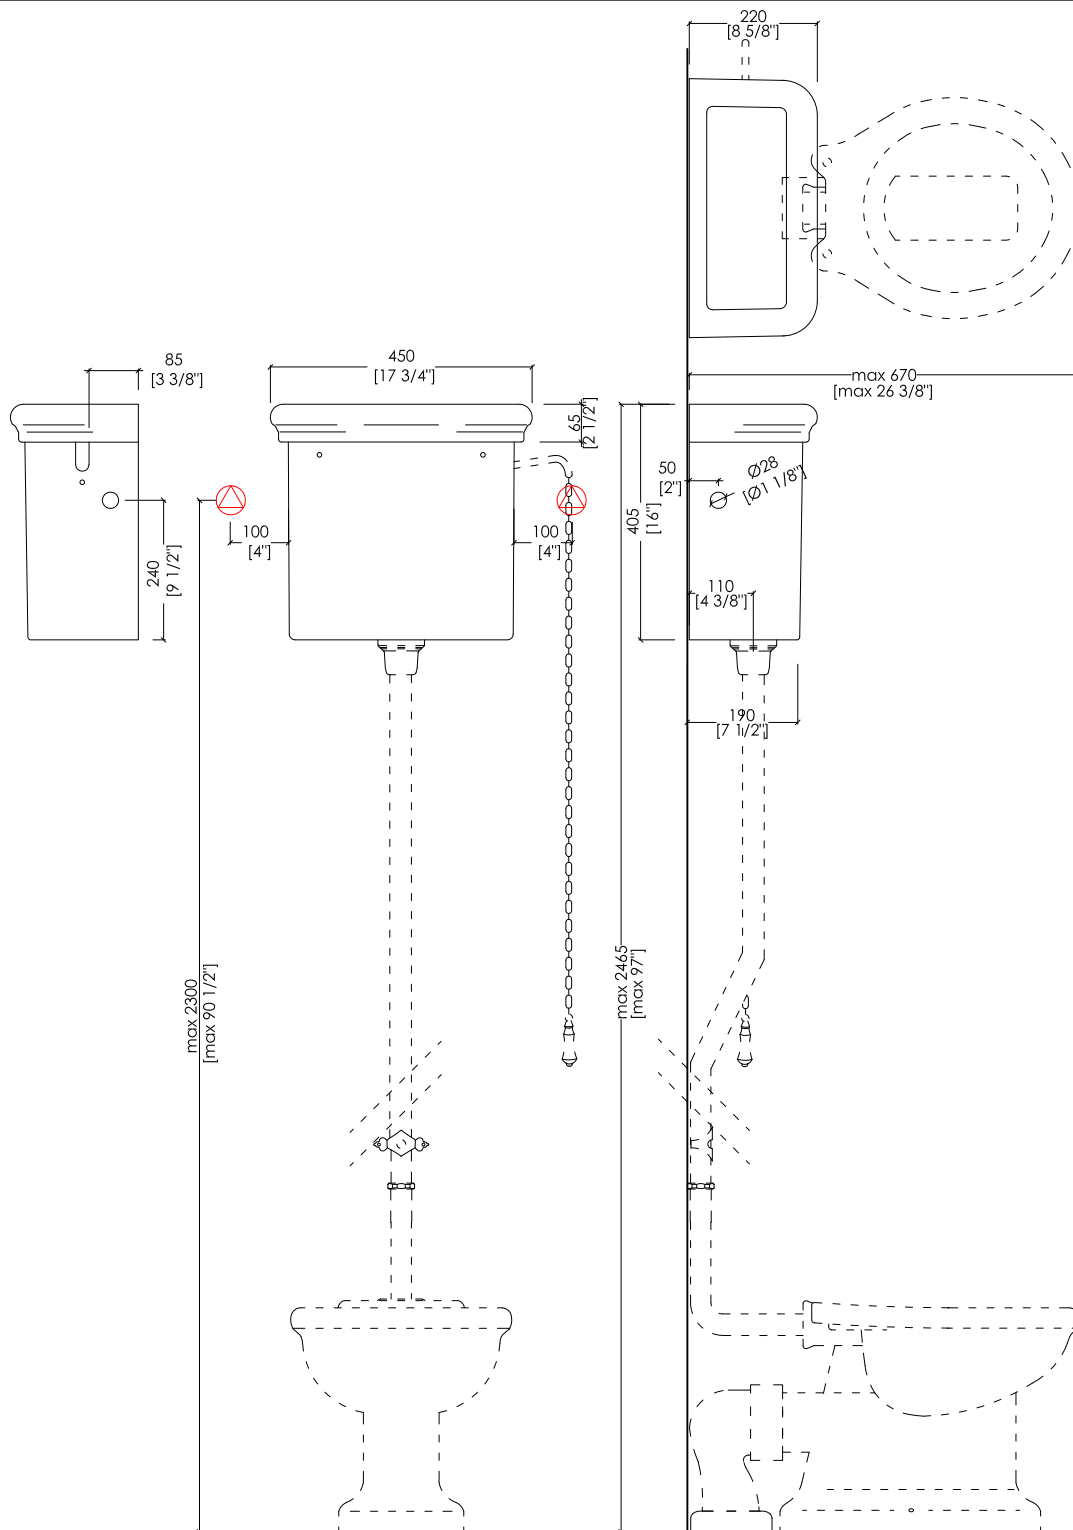

## ETOILE

IBWCET

- > VASO PER CASSETTA BASSA e ALTA
- > MATERIALE > ceramica
- FINITURA: bianco
- > PORTATA: 6/3 l per scarico
- > TOLLERANZA: ± 2% ≥ 750 mm; ± 5% ≤ 750 mm
- > DIMENSIONE IMBALLO: mm 570x370x470H
- > PESO: 23,8 Kg

N.B. Tutte le misure sono in millimetri/pollici. Questo disegno è di proprietà Devon&Devon. Non può essere riprodotto o trasmesso a terzi senza autorizzazione.

- > WC PAN FOR LOW AND HIGH LEVEL CISTERN
- > MATERIAL > ceramic
- FINISH: white
- > FLOW RATE: 1.6/0.8 GPF
- > TOLERANCE: ± 2% ≥ 29 1/2" inch; ± 5% ≤ 29 1/2" inch
- > PACKAGING SIZE: inch 22 1/2"x 14 5/8"x 18 1/2"H
- > WEIGHT: 52.5 Lbs

## ETOILE

 PREDISPOSIZIONE PER ADDUZIONE ACQUA

 POSITION FOR WATER INLET

updating 01|2021

- > CASSETTA ALTA
- > MATERIALE > ceramica
- FINITURA: bianco
- > PORTATA: 6/3 l per scarico
- > TOLLERANZA:  $\pm 2\% \geq 750$  mm;  $\pm 5\% \leq 750$  mm
- > DIMENSIONE IMBALLO: mm 500x230x420H
- > PESO: 17,5 Kg

N.B. Tutte le misure sono in millimetri/pollici. Questo disegno è di proprietà Devon&Devon. Non può essere riprodotto o trasmesso a terzi senza autorizzazione.

- > HIGH LEVEL CISTERN
- > MATERIAL > ceramic
- FINISH: white
- > FLOW RATE: 1.6/0.8 GPF
- > TOLERANCE:  $\pm 2\% \geq 29$  1/2" inch;  $\pm 5\% \leq 29$  1/2" inch
- > PACKAGING SIZE: inch 19 5/8" x 9" x 16 1/2" H
- > WEIGHT: 38.6 Lbs