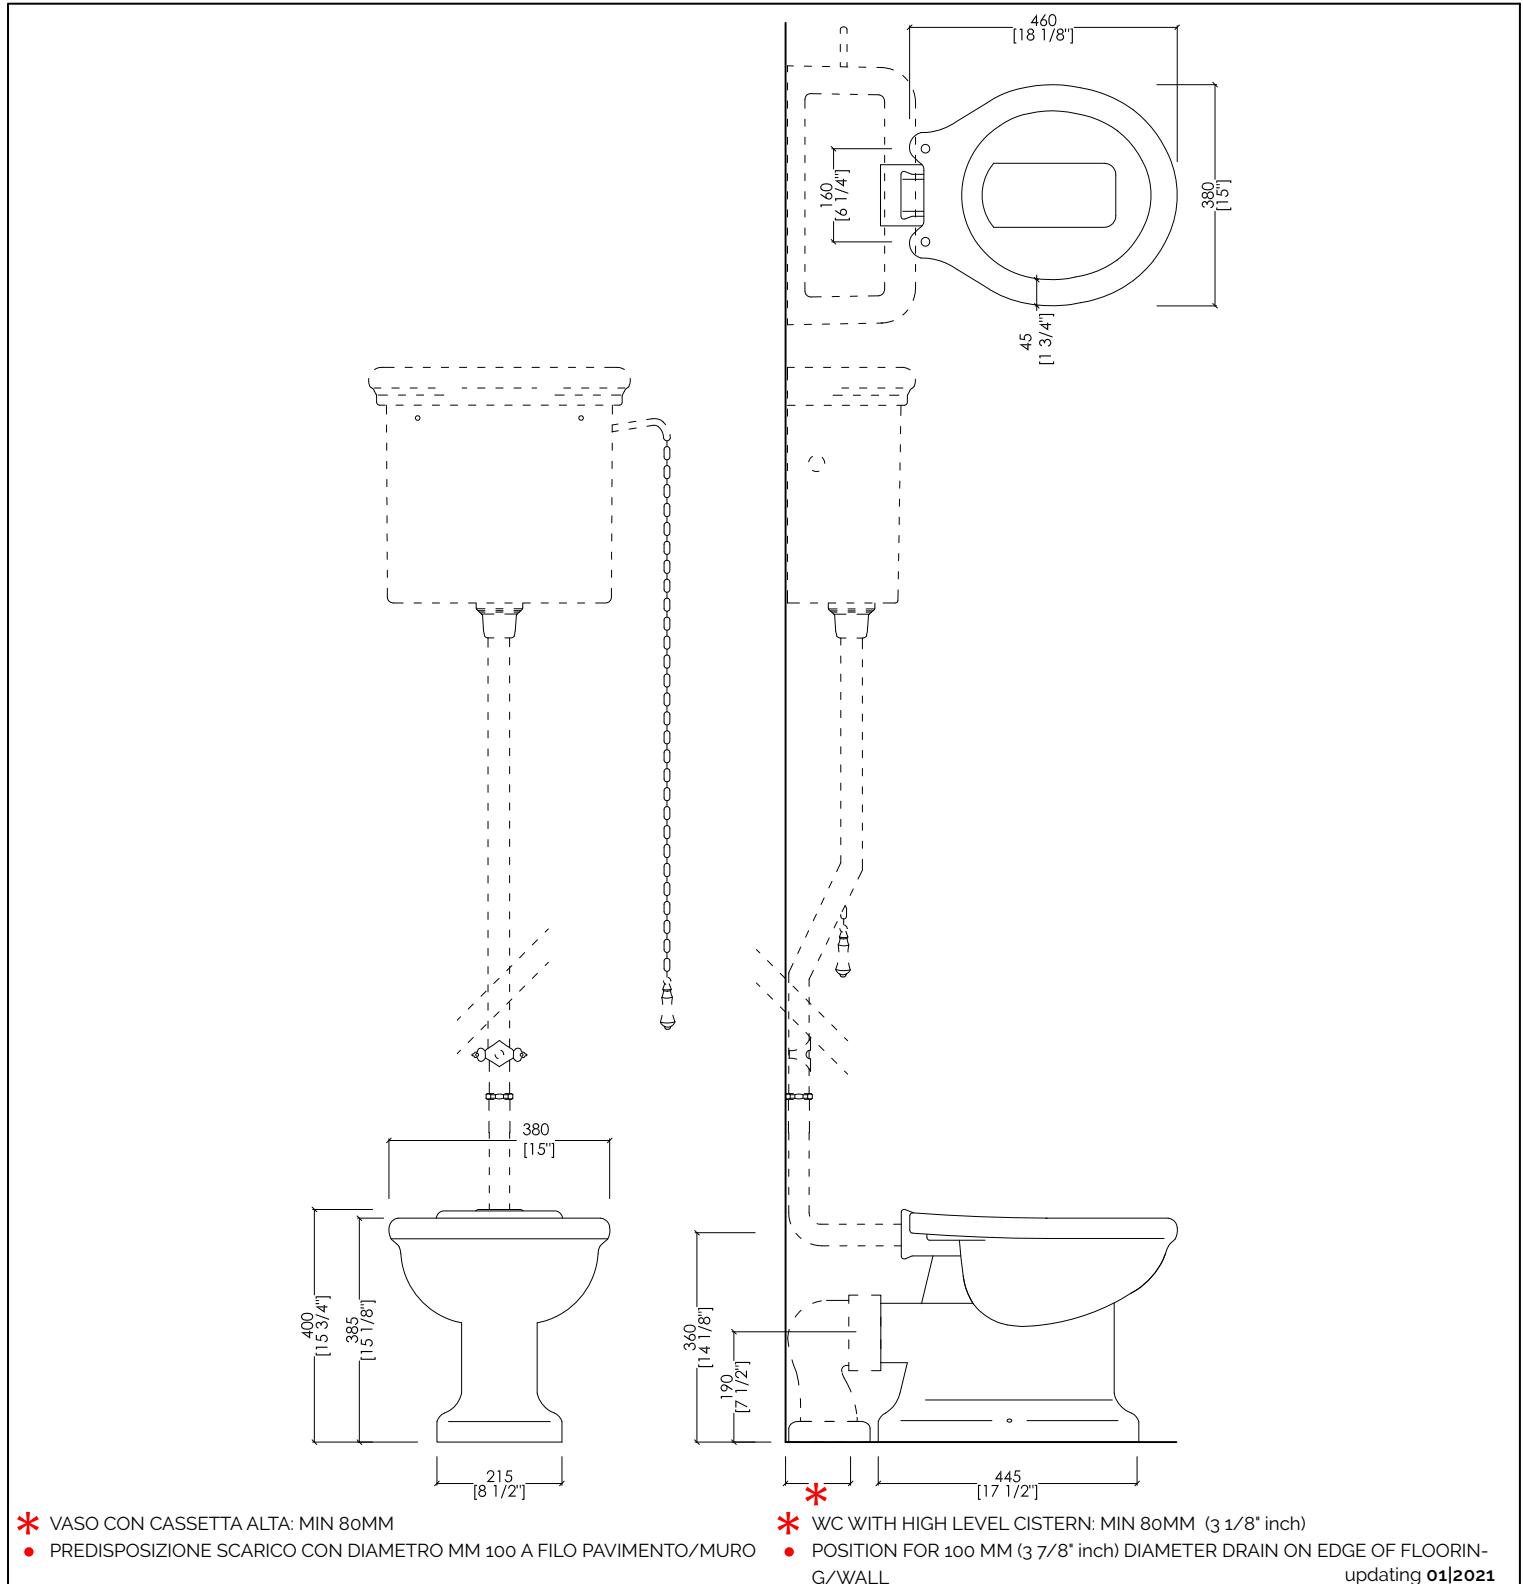

## ETOILE

IBWCET

- > VASO PER CASSETTA BASSA e ALTA
- > MATERIALE > ceramica
- FINITURA: bianco
- > PORTATA: 6/3 l per scarico
- > TOLLERANZA: ± 2% ≥ 750 mm; ± 5% ≤ 750 mm
- > DIMENSIONE IMBALLO: mm 570x370x470H
- > PESO: 23,8 Kg

N.B. Tutte le misure sono in millimetri/pollici. Questo disegno è di proprietà Devon&Devon. Non può essere riprodotto o trasmesso a terzi senza autorizzazione.

- > WC PAN FOR LOW AND HIGH LEVEL CISTERN
- > MATERIAL > ceramic
- FINISH: white
- > FLOW RATE: 1.6/0.8 GPF
- > TOLERANCE: ± 2% ≥ 29 1/2" inch; ± 5% ≤ 29 1/2" inch
- > PACKAGING SIZE: inch 22 1/2"x 14 5/8"x 18 1/2"H
- > WEIGHT: 52.5 Lbs

## ETOILE

 PREDISPOSIZIONE PER ADDUZIONE ACQUA

 POSITION FOR WATER INLET

updating 01|2021

- > CASSETTA ALTA
- > MATERIALE > ceramica
- FINITURA: bianco
- > PORTATA: 6/3 l per scarico
- > TOLLERANZA:  $\pm 2\% \geq 750$  mm;  $\pm 5\% \leq 750$  mm
- > DIMENSIONE IMBALLO: mm 500x230x420H
- > PESO: 17,5 Kg

N.B. Tutte le misure sono in millimetri/pollici. Questo disegno è di proprietà Devon&Devon. Non può essere riprodotto o trasmesso a terzi senza autorizzazione.

- > HIGH LEVEL CISTERN
- > MATERIAL > ceramic
- FINISH: white
- > FLOW RATE: 1.6/0.8 GPF
- > TOLERANCE:  $\pm 2\% \geq 29$  1/2" inch;  $\pm 5\% \leq 29$  1/2" inch
- > PACKAGING SIZE: inch 19 5/8" x 9" x 16 1/2" H
- > WEIGHT: 38.6 Lbs