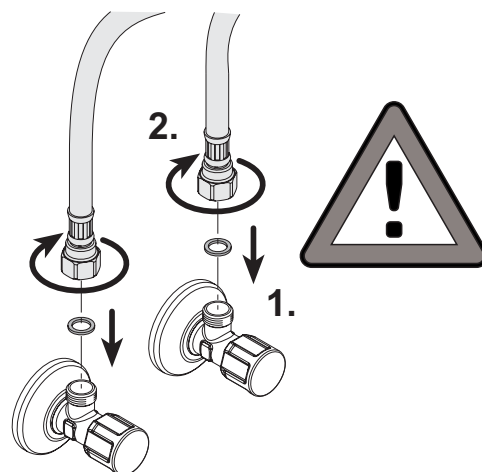

**51109 01 0000**

**Einhebel Bidetmischer mit Zugstangen-Ablaufgarnitur**

1

2

3

4

i