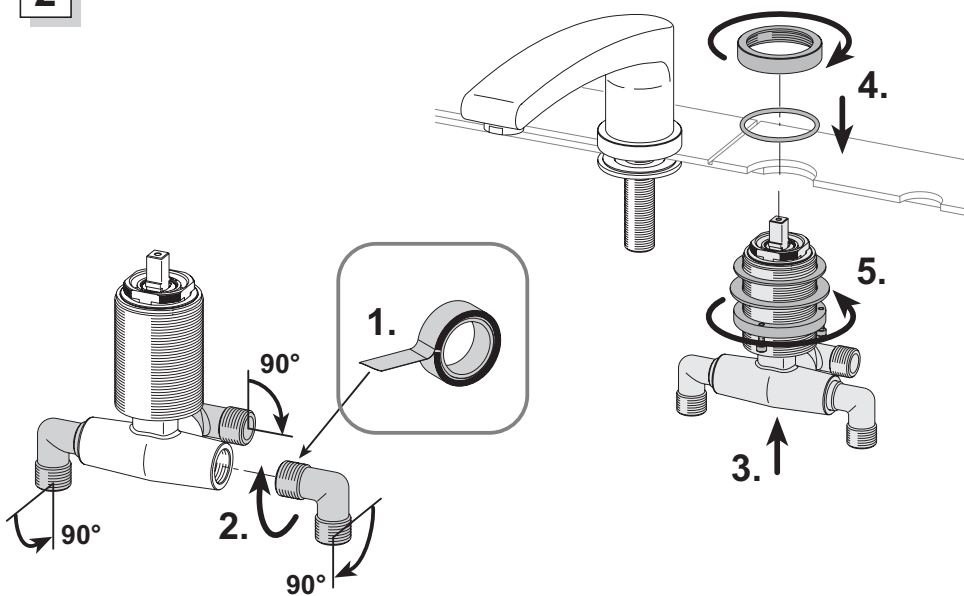

51630 01 0100

Einhebel Wannen- und Brausemischer

KEUCO

KEUCO GmbH & Co.KG
 Postfach 1365
 D-58653 Hemer
 Telefon +49 2372 90 4-0
 Telefax +49 2372 90 42 36
 info@keuco.de
 www.keuco.de

1

2

3

4