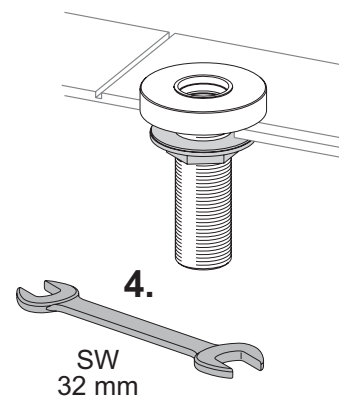

51630 01 0100

Einhebel Wannen- und Brausemischer

KEUCO

KEUCO GmbH & Co.KG
 Postfach 1365
 D-58653 Hemer
 Telefon +49 2372 90 4-0
 Telefax +49 2372 90 42 36
 info@keuco.de
 www.keuco.de

1

2

3

4