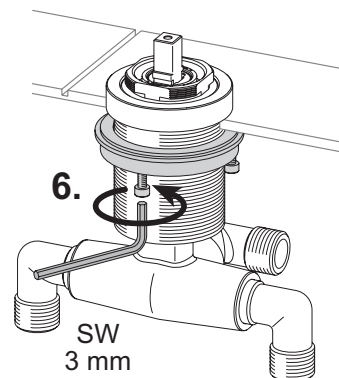

51630 01 0100

Einhebel Wannen- und Brausemischer

KEUCO

KEUCO GmbH & Co.KG
 Postfach 1365
 D-58653 Hemer
 Telefon +49 2372 90 4-0
 Telefax +49 2372 90 42 36
 info@keuco.de
 www.keuco.de

1

2

3

4