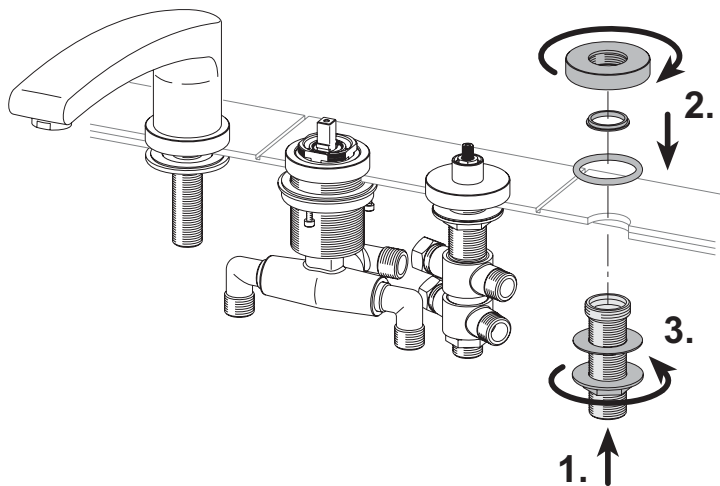

51630 01 0100

Einhebel Wannen- und Brausemischer

KEUCO

KEUCO GmbH & Co.KG
 Postfach 1365
 D-58653 Hemer
 Telefon +49 2372 90 4-0
 Telefax +49 2372 90 42 36
 info@keuco.de
 www.keuco.de

1

2

3

4