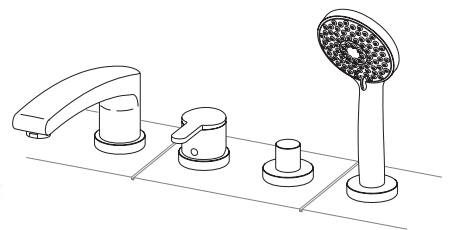

51630 01 0100

Einhebel Wannen- und Brausemischer

KEUCO

KEUCO GmbH & Co.KG
 Postfach 1365
 D-58653 Hemer
 Telefon +49 2372 90 4-0
 Telefax +49 2372 90 42 36
 info@keuco.de
 www.keuco.de

1

2

3

4