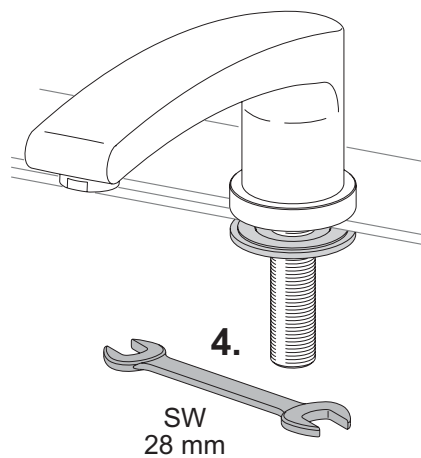

51630 01 0100

Einhebel Wannen- und Brausemischer

KEUCO

KEUCO GmbH & Co.KG
 Postfach 1365
 D-58653 Hemer
 Telefon +49 2372 90 4-0
 Telefax +49 2372 90 42 36
 info@keuco.de
 www.keuco.de

1

2

3

4