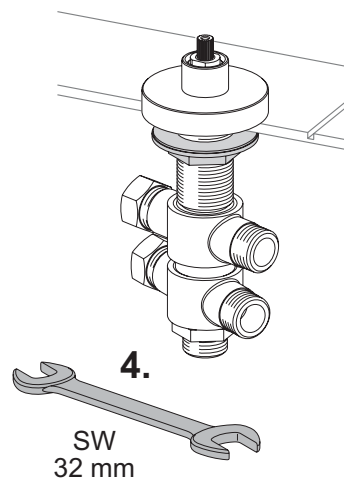

51630 01 0100

Einhebel Wannen- und Brausemischer

KEUCO

KEUCO GmbH & Co.KG
 Postfach 1365
 D-58653 Hemer
 Telefon +49 2372 90 4-0
 Telefax +49 2372 90 42 36
 info@keuco.de
 www.keuco.de

1

2

3

4