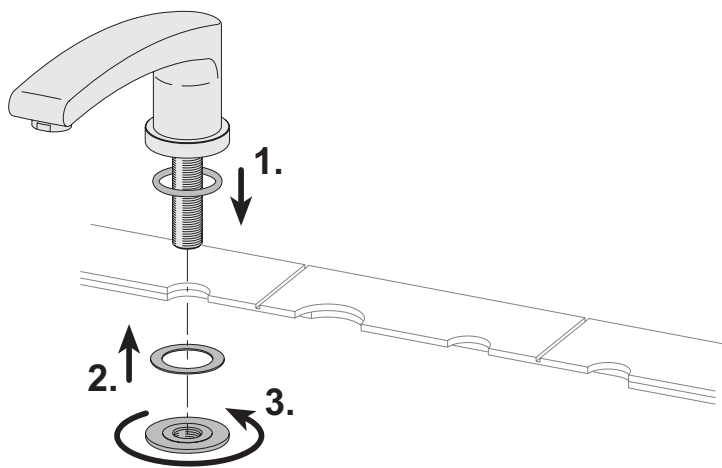

51630 01 0100

Einhebel Wannen- und Brausemischer

KEUCO

KEUCO GmbH & Co.KG
 Postfach 1365
 D-58653 Hemer
 Telefon +49 2372 90 4-0
 Telefax +49 2372 90 42 36
 info@keuco.de
 www.keuco.de

1

2

3

4