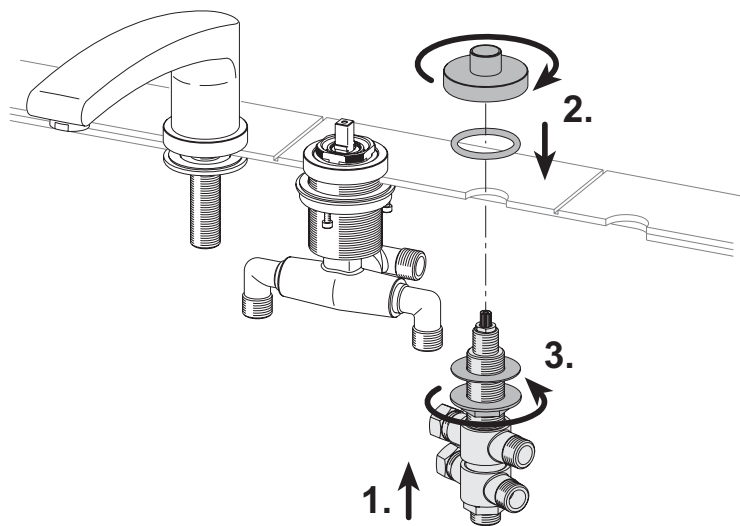

51630 01 0100

Einhebel Wannen- und Brausemischer

KEUCO

KEUCO GmbH & Co.KG
 Postfach 1365
 D-58653 Hemer
 Telefon +49 2372 90 4-0
 Telefax +49 2372 90 42 36
 info@keuco.de
 www.keuco.de

1

2

3

4