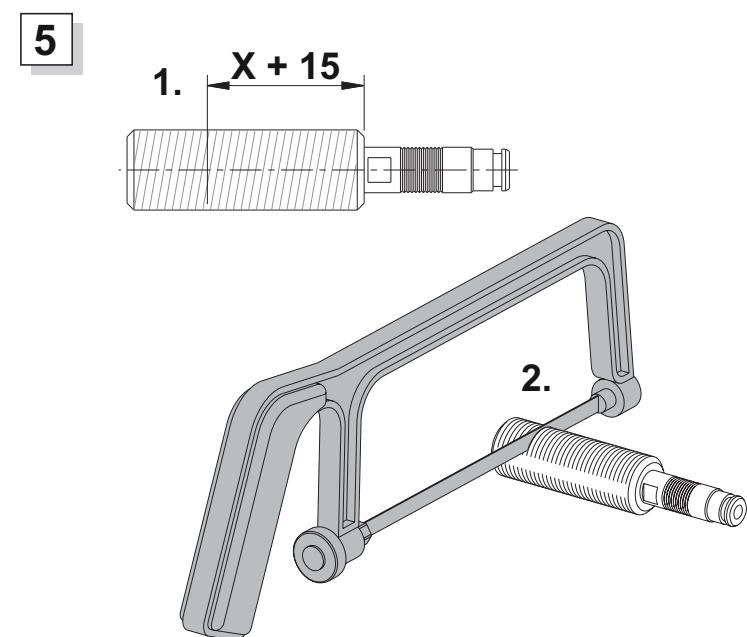

**51616 01 0100**  
**Einhebel Waschtischmischer UP**

**KEUCO**

KEUCO GmbH & Co. KG  
 Postfach 1365  
 D-58653 Hemer  
 Telefon +49 2372 90 4-0  
 Telefax +49 2372 90 4236  
 info@keuco.de  
 www.keuco.de