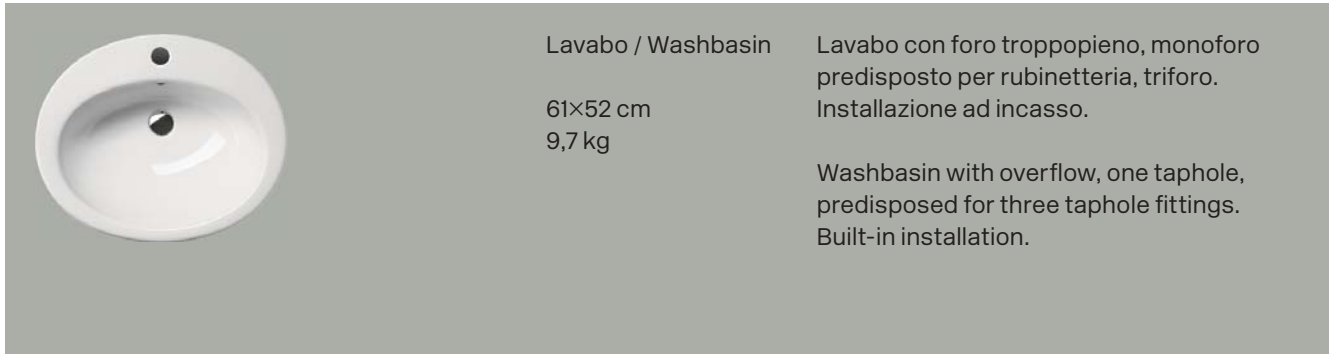

Panorama

61×52

Lavabo / Washbasin

Lavabo con foro troppopieno, monoforo predisposto per rubinetteria, triforo. Installazione ad incasso.

61×52 cm
9,7 kg

Washbasin with overflow, one taphole, predisposed for three taphole fittings. Built-in installation.

Colori - Colours	Codici - Codes	Fori - Tapholes
○ Bianco lucido - White glossy	MASIAN 111	monoforo / one taphole fitting