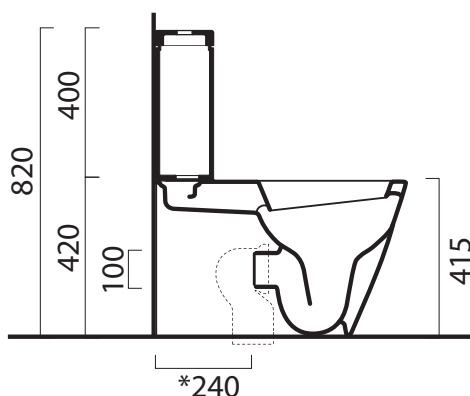

## 68x36

Wc  
Monoblocco  
68x36 cm  
31 kg

**CE**

WC MONOBLOCCO con scarico a parete trasformabile a pavimento tramite curva tecnica non a corredo.

CLOSE COUPLED WC with horizontal outlet convertible to floor outlet through a technical curve not included in set.

Colori - Colours	Codici - Codes	Fori - Tapholes
<input type="radio"/> Bianco lucido - White glossy	8617 11	

Vista dal retro.  
*View from the back.*

Raccordi di scarico - Flushing connections	Codici - Codes	Interasse - Distance
	MCURVAS	* da 230 a 305 from 230 to 305
	MCURVA90	* da 80 a 205 from 80 to 205

## cassetta monoblocco

Cassetta  
Monoblocco

14 kg

CASSETTA MONOBLOCCO con entrata acqua dal retro, dal basso (predisposizione dx o sx) o laterale (predisposizione dx o sx) .

MONOBLOC CISTERN with back, bottom (pre-arranged right or left) or lateral (prearranged right or left) water entry.