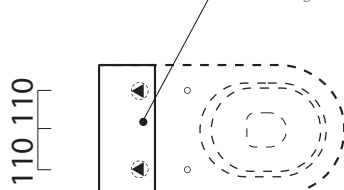

## cassetta monoblocco

Cassetta  
Monoblocco

14 kg

CASSETTA MONOBLOCCO con entrata acqua dal retro, dal basso (predisposizione dx o sx) o laterale (predisposizione dx o sx) .

MONOBLOC CISTERN with back, bottom (pre-arranged right or left) or lateral (prearranged right or left) water entry.

Colori - Colours	Codici - Codes	Fori - Tapholes
○ Bianco lucido - White glossy	868111	

Vista dal retro.  
*View from the back.*

Predisposizione entrata acqua dal basso (dx e sx).  
*Prearranged for bottom water entry (left or right).*