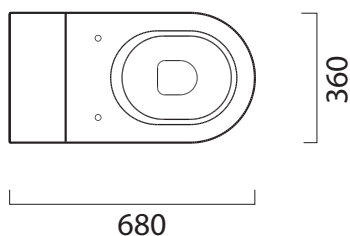

## 68x36

Wc  
Monoblocco  
68x36 cm  
31 kg

**CE**

WC MONOBLOCCO con scarico a parete trasformabile a pavimento tramite curva tecnica non a corredo.

CLOSE COUPLED WC with horizontal outlet convertible to floor outlet through a technical curve not included in set.

Colori - Colours	Codici - Codes	Fori - Tapholes
<input type="radio"/> Bianco lucido - White glossy	8617 11	

Vista dal retro.  
*View from the back.*

Raccordi di scarico - Flushing connections	Codici - Codes	Interasse - Distance
	MCURVAS	* da 230 a 305 from 230 to 305
	MCURVA90	* da 80 a 205 from 80 to 205