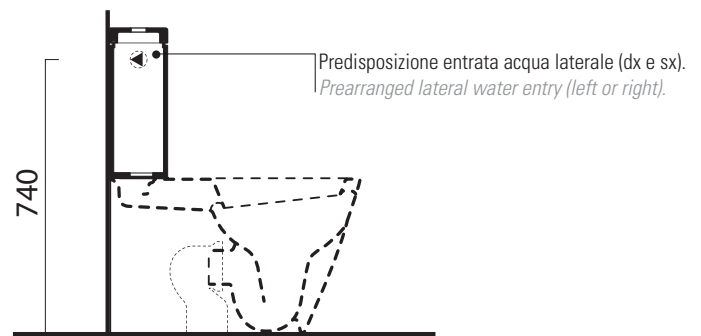

## cassetta monoblocco

Cassetta  
Monoblocco

14 kg

CASSETTA MONOBLOCCO con entrata acqua dal retro, dal basso (predisposizione dx o sx) o laterale (predisposizione dx o sx) .

MONOBLOC CISTERN with back, bottom (pre-arranged right or left) or lateral (prearranged right or left) water entry.

Colori - Colours	Codici - Codes	Fori - Tapholes
○ Bianco lucido - White glossy	868111	

Vista dal retro.  
*View from the back.*

Predisposizione entrata acqua dal basso (dx e sx).  
*Prearranged for bottom water entry (left or right).*