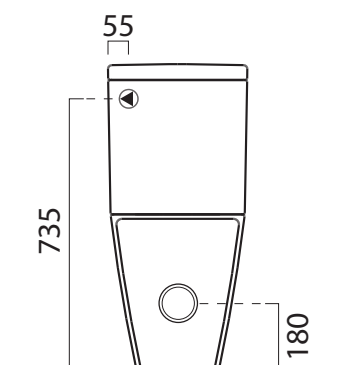

## 68x36

Wc  
Monoblocco  
68x36 cm  
31 kg

**CE**

WC MONOBLOCCO con scarico a parete trasformabile a pavimento tramite curva tecnica non a corredo.

CLOSE COUPLED WC with horizontal outlet convertible to floor outlet through a technical curve not included in set.

Colori - Colours	Codici - Codes	Fori - Tapholes
<input type="radio"/> Bianco lucido - White glossy	8617 11	

Vista dal retro.  
*View from the back.*

Raccordi di scarico - Flushing connections	Codici - Codes	Interasse - Distance
	MCURVAS	* da 230 a 305 from 230 to 305
	MCURVA90	* da 80 a 205 from 80 to 205

## cassetta monoblocco

Cassetta  
Monoblocco

14 kg

CASSETTA MONOBLOCCO con entrata acqua dal retro, dal basso (predisposizione dx o sx) o laterale (predisposizione dx o sx) .

MONOBLOC CISTERN with back, bottom (pre-arranged right or left) or lateral (prearranged right or left) water entry.