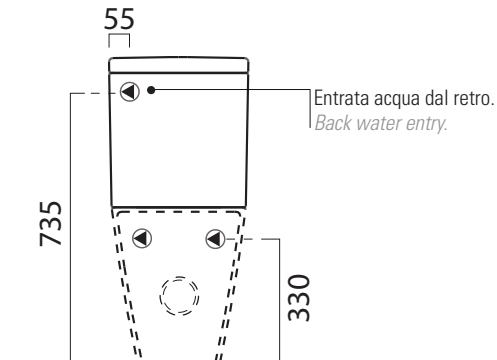

## cassetta monoblocco

Cassetta  
Monoblocco

14 kg

CASSETTA MONOBLOCCO con entrata acqua dal retro, dal basso (predisposizione dx o sx) o laterale (predisposizione dx o sx) .

MONOBLOC CISTERN with back, bottom (pre-arranged right or left) or lateral (prearranged right or left) water entry.

Colori - Colours	Codici - Codes	Fori - Tapholes
○ Bianco lucido - White glossy	868111	

Vista dal retro.  
*View from the back.*

Predisposizione entrata acqua dal basso (dx e sx).  
*Prearranged for bottom water entry (left or right).*