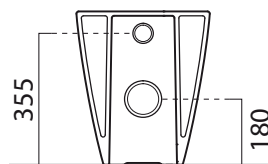

Norm

55×36

Wc
55×36 cm
25 kg

WC con scarico a parete trasformabile a pavimento tramite curva tecnica non a corredo.

WC with horizontal outlet convertible to floor outlet with a pipe fitting, not included.

Colori - Colours	Codici - Codes	Fori - Tapholes
<input type="radio"/> Bianco lucido - White glossy	8614 11	-

Raccordi di scarico - Flushing connections	Codici - Codes	Interasse - Distance
	MCURVA	*105
	MCURVA90	*60