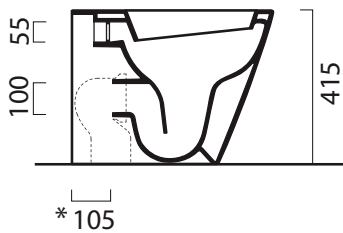

Norm

55×36

Wc
55×36 cm
25 kg

WC con scarico a parete trasformabile a pavimento tramite curva tecnica non a corredo.

WC with horizontal outlet convertible to floor outlet with a pipe fitting, not included.

Colori - Colours	Codici - Codes	Fori - Tapholes
<input type="radio"/> Bianco lucido - White glossy	8614 11	-

Raccordi di scarico - Flushing connections	Codici - Codes	Interasse - Distance
	MCURVA	*105
	MCURVA90	*60