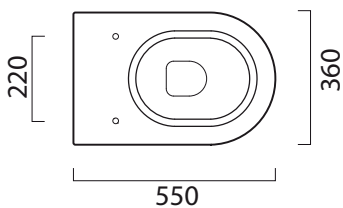

Norm

55×36

Wc
55×36 cm
25 kg

WC con scarico a parete trasformabile a pavimento tramite curva tecnica non a corredo.

WC with horizontal outlet convertible to floor outlet with a pipe fitting, not included.

Colori - Colours	Codici - Codes	Fori - Tapholes
<input type="radio"/> Bianco lucido - White glossy	8614 11	-

Raccordi di scarico - Flushing connections	Codici - Codes	Interasse - Distance
	MCURVA	*105
	MCURVA90	*60