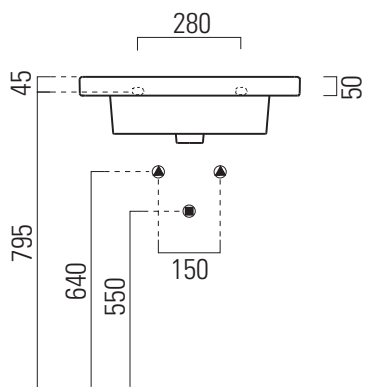

Norm

60×50

Lavabo / Washbasin
60×50 cm
17,8 kg

LAVABO con foro troppopieno monoforo, predisposto per rubinetteria triforo. Installazione a sospensione o ad incasso.

WASHBASIN with overflow, one taphole predisposed for three taphole fittings. Wall hung or built in installation.

| Colori - Colours | Codici - Codes | Fori - Tapholes |
|--|----------------|--------------------------------|
| <input type="radio"/> Bianco lucido - White glossy | 8683111 | monoforo / one taphole fitting |

520x460 Taglio del mobile per installazione a incasso.
520x460 Furniture cut for built-in basin installation in basin installation.