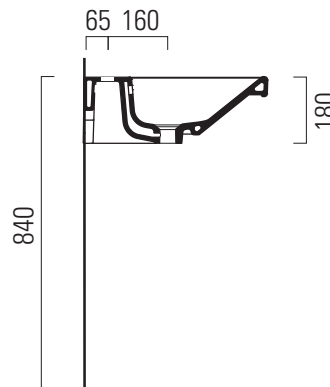

Norm

60×50

Lavabo / Washbasin
60×50 cm
17,8 kg

LAVABO con foro troppopieno monoforo, predisposto per rubinetteria triforo. Installazione a sospensione o ad incasso.

WASHBASIN with overflow, one taphole predisposed for three taphole fittings. Wall hung or built in installation.

| Colori - Colours | Codici - Codes | Fori - Tapholes |
|--|----------------|--------------------------------|
| <input type="radio"/> Bianco lucido - White glossy | 8683111 | monoforo / one taphole fitting |

520x460 Taglio del mobile per installazione a incasso.
520x460 Furniture cut for built-in basin installation in basin installation.