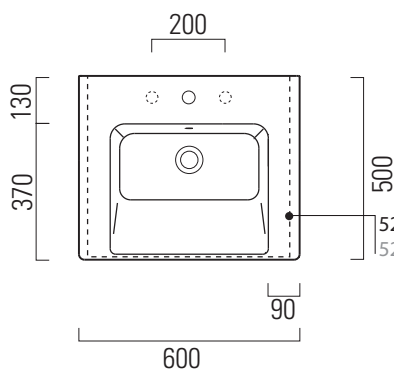

Norm

60×50

Lavabo / Washbasin
60×50 cm
17,8 kg

LAVABO con foro troppopieno monoforo, predisposto per rubinetteria triforo. Installazione a sospensione o ad incasso.

WASHBASIN with overflow, one taphole predisposed for three taphole fittings. Wall hung or built in installation.

| Colori - Colours | Codici - Codes | Fori - Tapholes |
|--|----------------|--------------------------------|
| <input type="radio"/> Bianco lucido - White glossy | 8683111 | monoforo / one taphole fitting |

520x460 Taglio del mobile per installazione a incasso.
520x460 Furniture cut for built-in basin installation in basin installation.