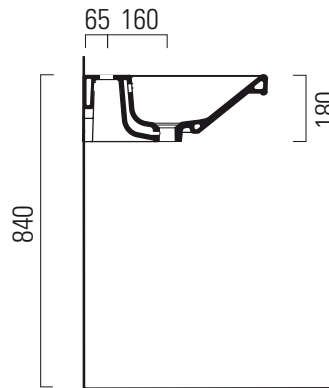

Norm

90x50

Lavabo / Washbasin
90x50 cm
24,3 kg

LAVABO con foro troppopieno monoforo, predisposto per rubinetteria triforo. Installazione a sospensione o ad incasso.

WASHBASIN with overflow, one taphole predisposed for three taphole fittings. Wall hung or built in installation.

Colori - Colours	Codici - Codes	Fori - Tapholes
<input type="radio"/> Bianco lucido - White glossy	8688111	monoforo / one taphole fitting

800x460 Taglio del mobile per installazione a incasso.
800x460 Furniture cut for built-in basin installation.