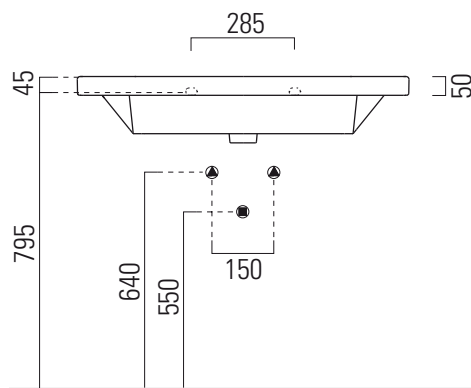

Norm

90x50

Lavabo / Washbasin
90x50 cm
24,3 kg

LAVABO con foro troppopieno monoforo, predisposto per rubinetteria triforo. Installazione a sospensione o ad incasso.

WASHBASIN with overflow, one taphole predisposed for three taphole fittings. Wall hung or built in installation.

Colori - Colours	Codici - Codes	Fori - Tapholes
<input type="radio"/> Bianco lucido - White glossy	8688111	monoforo / one taphole fitting

800x460 Taglio del mobile per installazione a incasso.
800x460 Furniture cut for built-in basin installation.