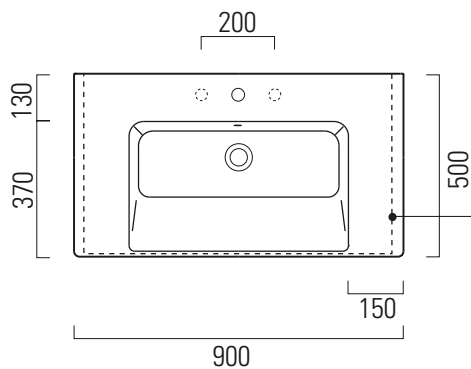

Norm

90x50

Lavabo / Washbasin
90x50 cm
24,3 kg

LAVABO con foro troppopieno monoforo, predisposto per rubinetteria triforo. Installazione a sospensione o ad incasso.

WASHBASIN with overflow, one taphole predisposed for three taphole fittings. Wall hung or built in installation.

Colori - Colours	Codici - Codes	Fori - Tapholes
<input type="radio"/> Bianco lucido - White glossy	8688111	monoforo / one taphole fitting

800x460 Taglio del mobile per installazione a incasso.
800x460 Furniture cut for built-in basin installation.