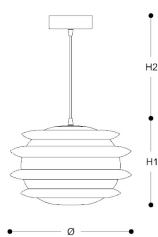

4034/S

ORBITE

Lampada a sospensione con struttura in metallo e diffusore in vetro soffiato bianco o "Lustro" rame. Disponibile in varianti cromatiche. Catalogo Moderno Incanto

DESIGNER

Paolo De Lucchi

Valerio Bottin