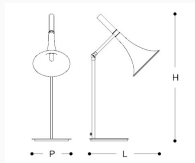

# BAFFO

Lampada da tavolo regolabile con struttura in metallo con finitura bianco opaco e diffusore in vetro soffiato sfumato bianco. Disponibile in varianti cromatiche. Catalogo Moderno Incanto

**DESIGNER**

Matteo Bianchi

Disegno tecnico, dimensioni e lampadine si riferiscono alla variante in foto

**DIMENSIONI**

Larghezza: 38 cm

Altezza: 68 cm

Spessore: 21 cm

**TIPOLOGIA**

Montaggio: Tavolo