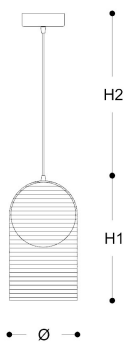

4 0 3 0 / S P

Daniilo De Rossi

Disegno tecnico, dimensioni e lampadine si riferiscono alla variante in foto

#### DIMENSIONI

Diametro: 21 cm

Altezza 1: 37 cm

Altezza 2: 100 cm