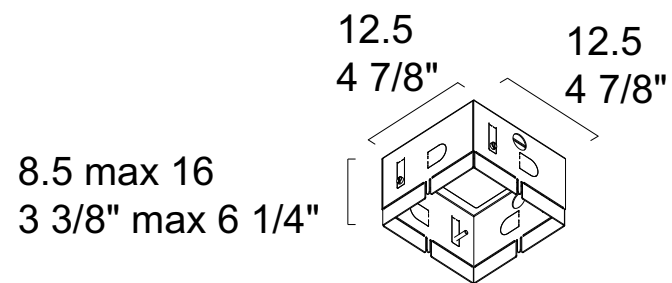

LEUCOS

SD 081 N
SD 081V N
CASSAFORMA

0370124150000

LEUCOS

www.leucos.com

ESEGUIRE LE OPERAZIONI DI MONTAGGIO SEGUENDO L'ORDINE NUMERICO PROGRESSIVO.
 FOLLOW THE ASSEMBLY INSTRUCTIONS BY READING THE NUMERICAL PROGRESSION.
 EXÉCUTER LES OPERATIONS DE MONTAGE, EN SUIVANT L'ORDRE DE NUMÉRATION PROGRESSIF.
 BITTE FOLGEN SIE DEN EINZELNEN SCHRITTEN DER MONTAGEANLEITUNG ENTSPRECHEND DER
 AUFSTEIGENDEN NUMMIERUNG.
 EJECUTAR LAS OPERACIONES DEMONTAJE SIGUIENDO EL ORDEN NUMERICO PROGRESIVO.
 СЛЕДОВАТЬ ИНСТРУКЦИЯМ В ЦИФРОВОМ ПОРЯДКЕ.

1

Hmin.

- GU 5.3 - Hmin. 120mm
- GU10 - Hmin. 130mm
- GU10 fluo - Hmin. 150mm
- GX10 - Hmin. 140mm
- GU10 LED - Hmin. 155mm

*Non alloggiare il trasformatore/reattore all'interno della cassaforma.
Do not stay on transformer/reactor inside the box.*