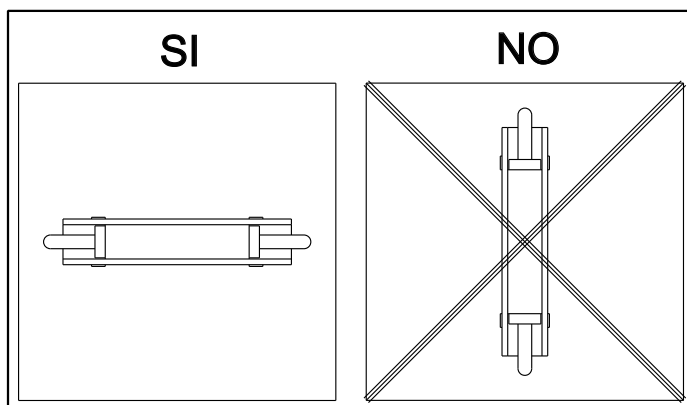

ESEGUIRE LE OPERAZIONI DI MONTAGGIO SEGUENDO L'ORDINE NUMERICO PROGRESSIVO.
FOLLOW THE ASSEMBLY INSTRUCTIONS BY READING THE NUMERICAL PROGRESSION.
EXÉCUTER LES OPERATIONS DE MONTAGE, EN SUIVANT L' ORDRE DE NUMÉRATION PROGRESSIF.
BITTE FOLGEN SIE DEN EINZELNEN SCHRITTEN DER MONTAGEANLEITUNG ENTSPRECHEND DER
AUFSTIEGENDEN NUMMERIERUNG.
EJECUTAR LAS OPERACIONES DEMONTAJE SIGUIENDO EL ORDEN NUMERICO PROGRESIVO.
СЛЕДОВАТЬ ИНСТРУКЦИЯМ В ЦИФРОВОМ ПОРЯДКЕ.

La sicurezza di questo apparecchio e' garantita solo con l'uso appropriato di queste istruzioni pertanto e' necessario conservarle.
The safety and reliability are guaranteed only when installation instructions are properly followed. Please retain this instruction sheet for future reference.
La securite de cet appareil n'est pas garantie en cas de non-respect de ces instructions, qu'il est necessaire de conserver.
Für die Sicherheit des Beleuchtungskörpers kann nur unter der Voraussetzung garantiert werden, daß die vorliegenden Anleitungen korrekt beachtet werden.
La seguridad del aparato se garantiza sólo utilizando de forma apropiada las siguientes instrucciones, por lo tanto es necesario conservarlas.
Безопасность изделия гарантируется только при правильном пользовании данных инструкций, которые обязательно хранить.