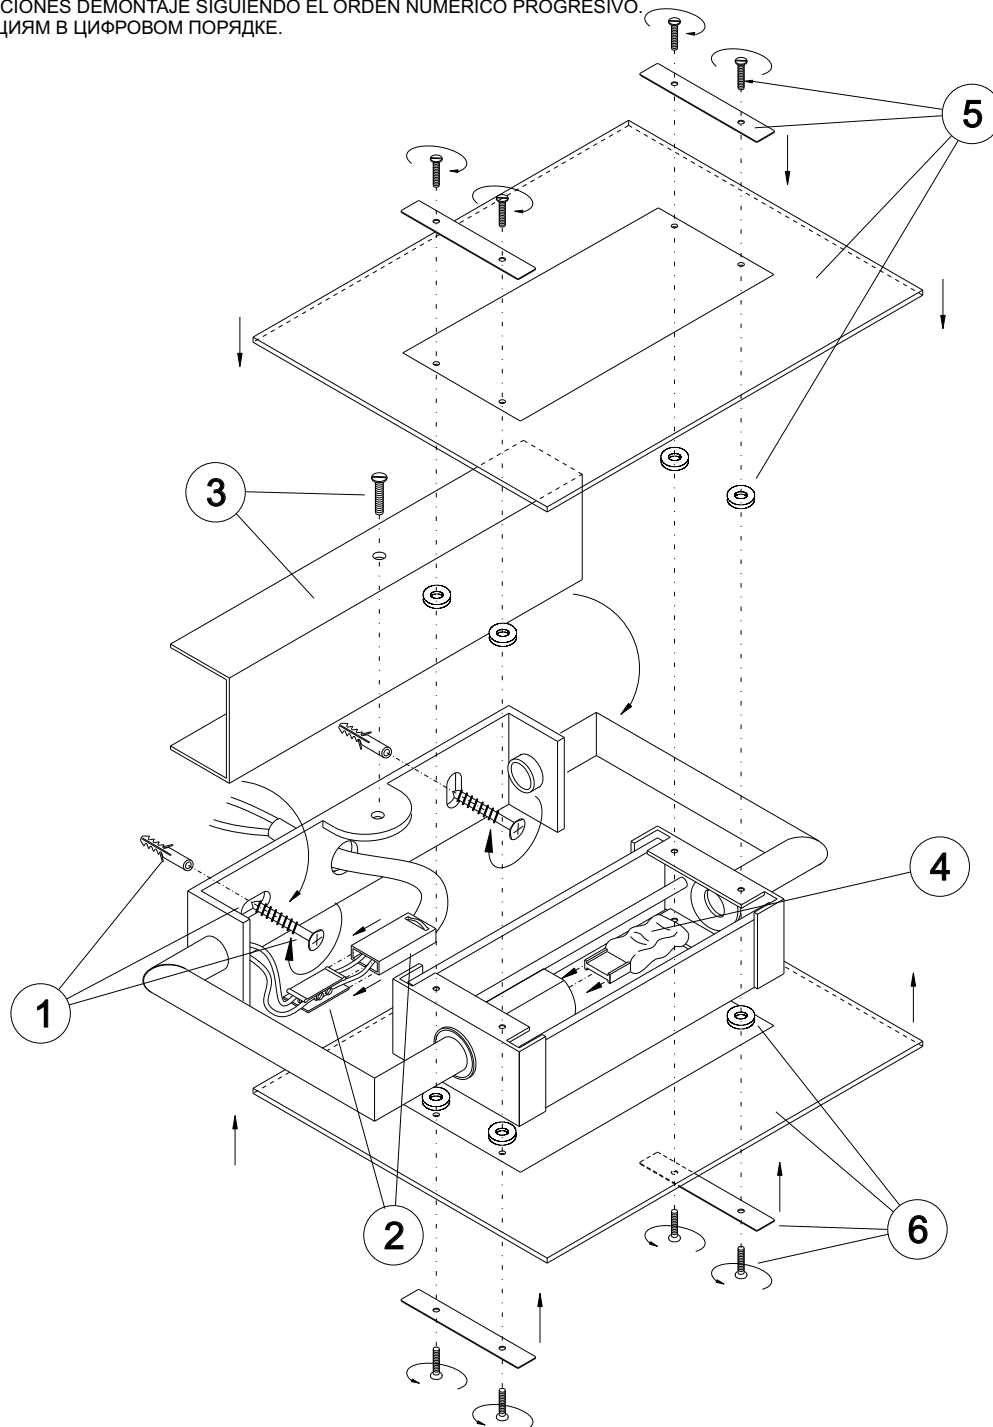

ESEGUIRE LE OPERAZIONI DI MONTAGGIO SEGUENDO L'ORDINE NUMERICO PROGRESSIVO.
FOLLOW THE ASSEMBLY INSTRUCTIONS BY READING THE NUMERICAL PROGRESSION.
EXÉCUTER LES OPERATIONS DE MONTAGE, EN SUIVANT L' ORDRE DE NUMÉRATION PROGRESSIF.
BITTE FOLGEN SIE DEN EINZELNEN SCHRITTEN DER MONTAGEANLEITUNG ENTSPRECHEND DER
AUFSTIEGENDEN NUMMERIERUNG.
EJECUTAR LAS OPERACIONES DEMONTAJE SIGUIENDO EL ORDEN NUMERICO PROGRESIVO.
СЛЕДОВАТЬ ИНСТРУКЦИЯМ В ЦИФРОВОМ ПОРЯДКЕ.

La sicurezza di questo apparecchio e' garantita solo con l'uso appropriato di queste istruzioni pertanto e' necessario conservarle.
The safety and reliability are guaranteed only when installation instructions are properly followed. Please retain this instruction sheet for future reference.
La securite de cet appareil n'est pas garantie en cas de non-respect de ces instructions, qu'il est necessaire de conserver.
Für die Sicherheit des Beleuchtungskörpers kann nur unter der Voraussetzung garantiert werden, daß die vorliegenden Anleitungen korrekt beachtet werden.
La seguridad del aparato se garantiza sólo utilizando de forma apropiada las siguientes instrucciones, por lo tanto es necesario conservarlas.
Безопасность изделия гарантируется только при правильном пользовании данных инструкций, которые обязательно хранить.