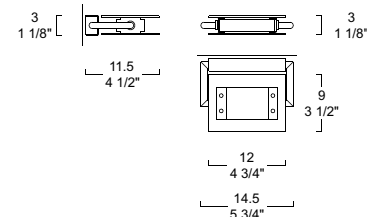

TRECENTO SESSANTAGRADI 120

PARETE - SOFFITTO

0304206013509 Cromato / Chrome
0304206053509 Nichel / Nickel
0304206363509 Bianco / White

DESIGN UFFICIO STILE

LEUCOS

www.leucos.com