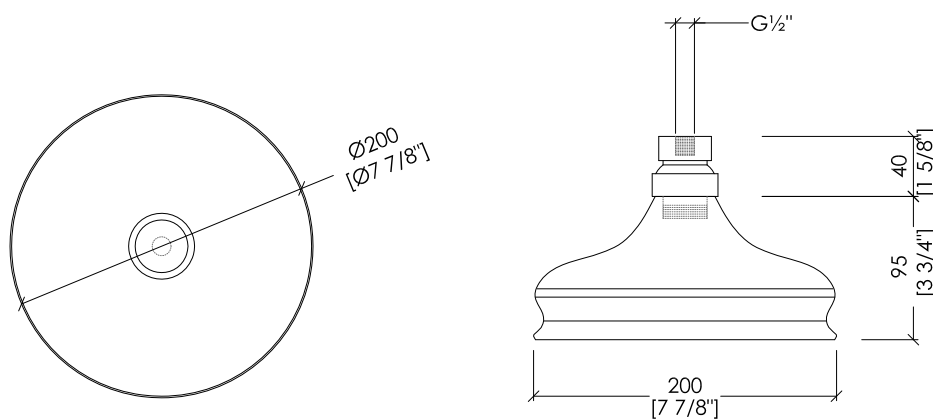

Devon&Devon

SHOWER ROSES

updating 01|2021

AQ5120/SNAR; AQ5120/SNBR; AQ5120/SNCR; AQ5120/SNNK; AQ5120/SNNNE; AQ5120/SNNKSA; AQ5120/SN; AQ5120/SNOR

► SOFFIONE DOCCIA (Ø 20 CM)

► MATERIALE ► ottone

FINITURA: antico rame | bronzo | cromo | nickel lucido | nickel nero | nickel satinato | oro chiaro | oro rosa

► PORTATA: g l/min

► TOLLERANZA: $\pm 2\%$

► DIMENSIONE IMBALLO: mm 220x220x100 H

► PESO: 0.98 Kg

► SHOWER ROSE (Ø 20 CM)

► MATERIAL ► brass

FINISH: antique copper | bronze | chrome | polished nickel | black nickel | satin nickel | light gold | rose gold

► FLOW RATE: 2.38 gal/min

► TOLERANCE: $\pm 2\%$

► PACKAGING SIZE: inch 8 5/8"x8 5/8"x3 7/8" H

► WEIGHT: 2.16 Lbs

N.B. Tutte le misure sono in millimetri/pollici. Questo disegno è di proprietà Devon&Devon. Non può essere riprodotto o trasmesso a terzi senza autorizzazione.

N.B. All measurements are in millimetres/inch. This drawing is property of Devon&Devon. It may not be reproduced or transmitted to third parties without authorization.