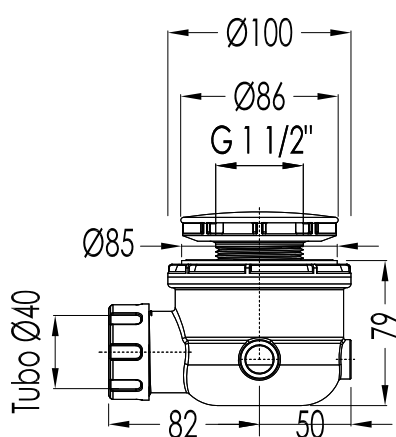

ART : PIATTO DOCCIA / SHOWER TRAY - ARABESQUE PENTA cm 100x100

TOLLERANZA / TOLERANCE: $\pm 3\%$

COD: DEPDARABPEN100A

DIM. IMBALLO / PKG. SIZE: mm 1110x1090x250H

MATERIALE / MATERIAL: R.W.S.

PESO TOTALE / TOTAL WEIGHT: 78,5 Kg

FINITURA / FINISH: BIANCO / WHITE

ULTIMA REV. / LAST REV: 26/03/2014

N.B. Tutte le misure sono in millimetri / All measurements are in millimetres.

Questo disegno è di proprietà della Devon&Devon; non può essere riprodotto o trasmesso a terzi senza autorizzazione.
This drawing is property of Devon&Devon; it may not be reproduced or transmitted to third parties without authorization.

DDI

Devon&Devon

ARABESQUE

ART : PILETTA PER PIATTO DOCCIA / *DRAIN FOR SHOWER TRAY*

COD : SFAD200CR; SFAD200OT

MATERIALE/MATERIAL: OTTONE / *BRASS*

FINITURA/FINISH: CROMO, ORO CHIARO / *CHROME, LIGHT GOLD*

DIM. IMBALLO / *PKG. SIZE*: N.A.

PESO TOTALE / *TOTAL WEIGHT*: N.A.

LAST REV. : 24/02/2009

N.B. Tutte le misure sono in millimetri / All measurements are in millimetres.

Questo disegno è di proprietà della Devon&Devon; non può essere riprodotto o trasmesso a terzi senza autorizzazione.