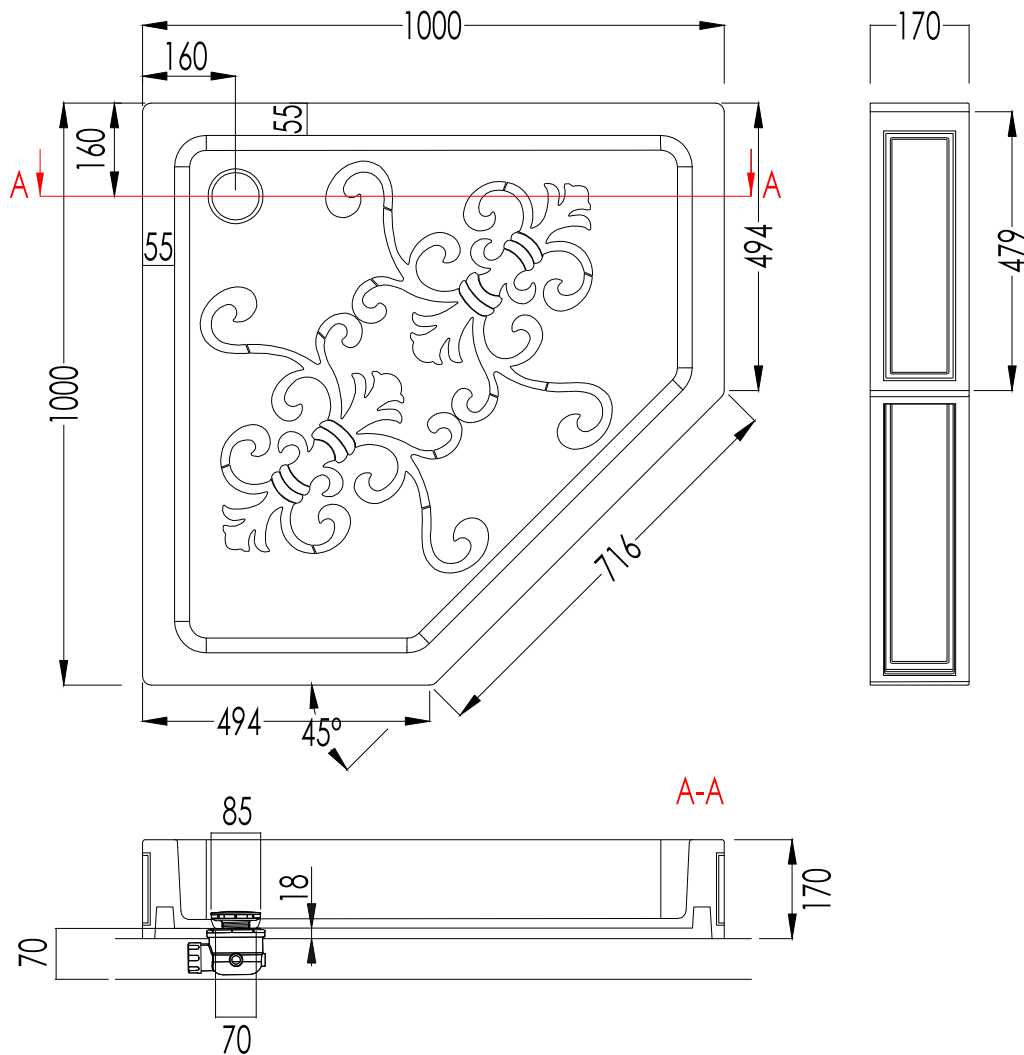

Devon&Devon

ARABESQUE

*con piletta sifonata SFAD200 prevedere un incavo di circa 70 mm in corrispondenza del foro della piletta

*with the siphoned drain SFAD200 calculate a recess of 70 mm in correspondence of the waste hole

ART : PIATTO DOCCIA / SHOWER TRAY - ARABESQUE PENTA cm 100x100

TOLLERANZA / TOLERANCE: $\pm 3\%$

COD: DEPDARABPEN100A

DIM. IMBALLO / PKG. SIZE: mm 1110x1090x250H

MATERIALE / MATERIAL: R.W.S.

PESO TOTALE / TOTAL WEIGHT: 78,5 Kg

FINITURA / FINISH: BIANCO / WHITE

ULTIMA REV. / LAST REV: 26/03/2014

N.B. Tutte le misure sono in millimetri / All measurements are in millimetres.

Questo disegno è di proprietà della Devon&Devon; non può essere riprodotto o trasmesso a terzi senza autorizzazione.
This drawing is property of Devon&Devon; it may not be reproduced or transmitted to third parties without authorization.

DDI

Devon&Devon

ARABESQUE

ART : PILETTA PER PIATTO DOCCIA / *DRAIN FOR SHOWER TRAY*

COD : SFAD200CR; SFAD200OT

MATERIALE/MATERIAL: OTTONE / *BRASS*

FINITURA/FINISH: CROMO, ORO CHIARO / *CHROME, LIGHT GOLD*

DIM. IMBALLO / *PKG. SIZE*: N.A.