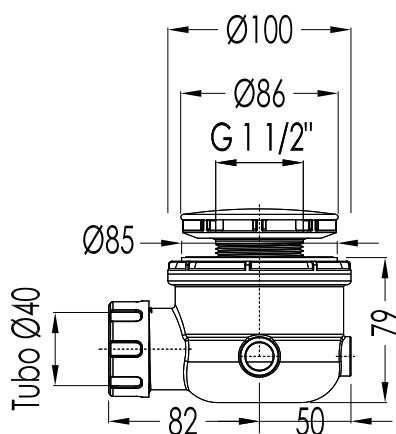

Devon&Devon

ARABESQUE

ART : PILETTA PER PIATTO DOCCIA / DRAIN FOR SHOWER TRAY

COD : SFAD200CR; SFAD200OT

MATERIALE/MATERIAL: OTTONE / BRASS

FINITURA/FINISH: CROMO, ORO CHIARO / CHROME, LIGHT GOLD

DIM. IMBALLO / PKG. SIZE: N.A.

PESO TOTALE / TOTAL WEIGHT: N.A.

LAST REV. : 24/02/2009

N.B. Tutte le misure sono in millimetri / All measurements are in millimetres.

Questo disegno è di proprietà della Devon&Devon; non può essere riprodotto o trasmesso a terzi senza autorizzazione.
This drawing is property of Devon&Devon; it may not be reproduced or transmitted to third parties without authorization.