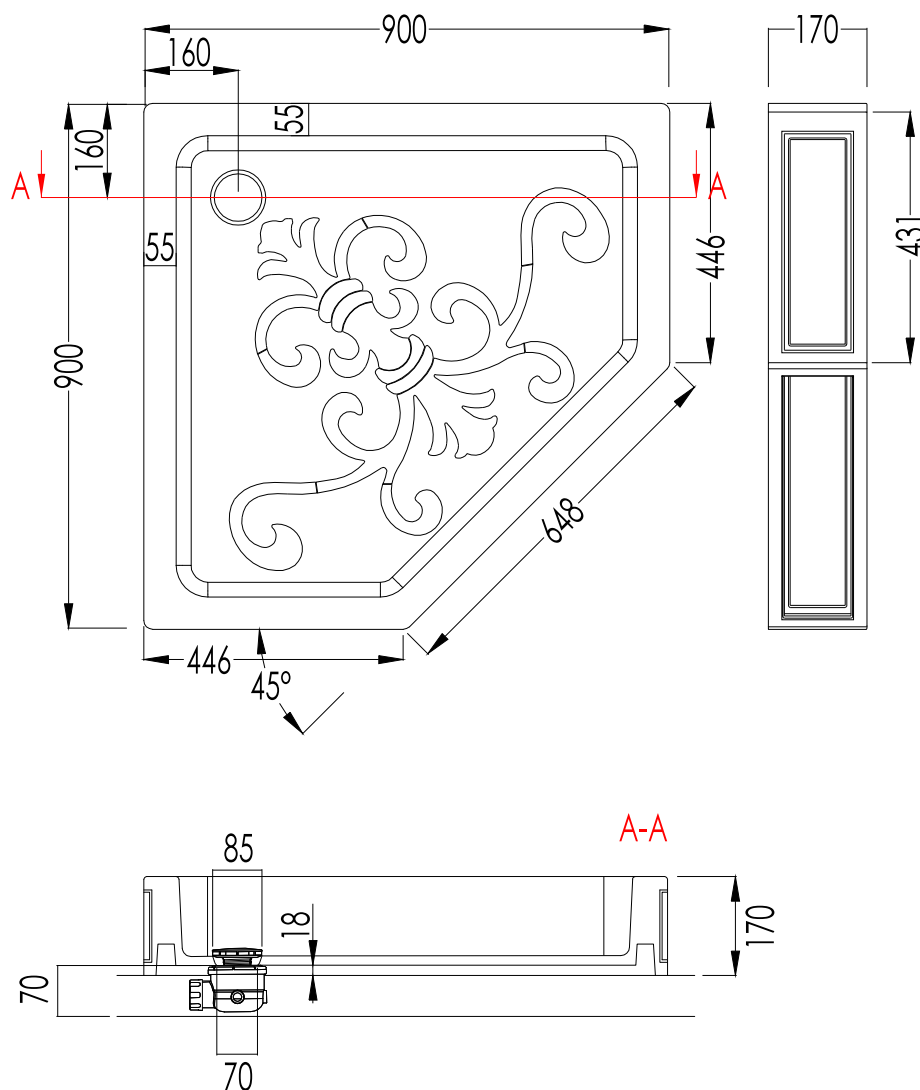

## ARABESQUE

\*con piletta sifonata SFAD200 prevedere un incavo di circa 70 mm in corrispondenza del foro della piletta

\*with the siphoned drain SFAD200 calculate a recess of 70 mm in correspondence of the waste hole

ART : PIATTO DOCCIA / SHOWER TRAY - ARABESQUE PENTA cm 90x90

TOLLERANZA / TOLERANCE:  $\pm 3\%$

COD: DEPDARABPEN90A

DIM. IMBALLO / PKG. SIZE: mm 1020x970x250H

MATERIALE / MATERIAL: R.W.S.

PESO TOTALE / TOTAL WEIGHT: 63,5 Kg

FINITURA / FINISH: BIANCO / WHITE

ULTIMA REV. / LAST REV: 26/03/2014

N.B. Tutte le misure sono in millimetri / All measurements are in millimetres.

Questo disegno è di proprietà della Devon&Devon; non può essere riprodotto o trasmesso a terzi senza autorizzazione.  
This drawing is property of Devon&Devon; it may not be reproduced or transmitted to third parties without authorization.

## ARABESQUE

ART : PILETTA PER PIATTO DOCCIA / DRAIN FOR SHOWER TRAY

COD : SFAD200CR; SFAD200OT

MATERIALE/MATERIAL: OTTONE / BRASS

FINITURA/FINISH: CROMO, ORO CHIARO / CHROME, LIGHT GOLD

DIM. IMBALLO / PKG. SIZE: N.A.