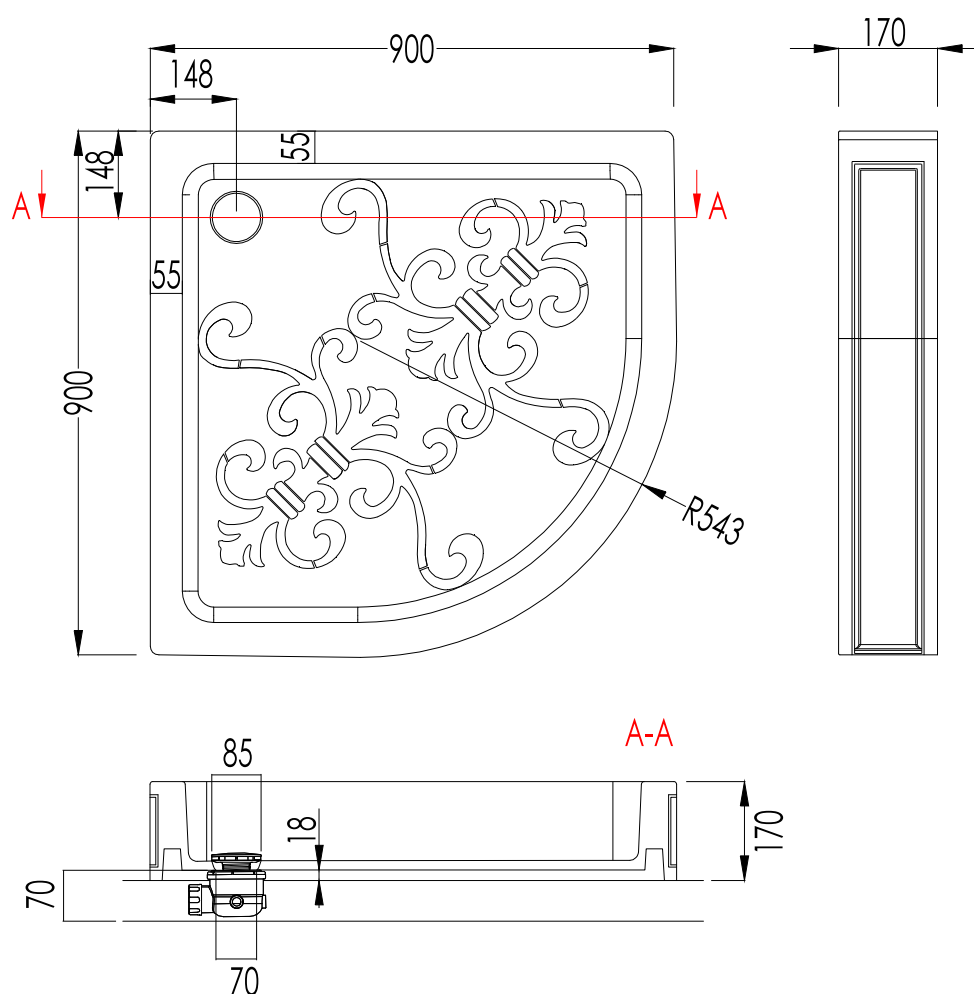

Devon&Devon

ARABESQUE

*con piletta sifonata SFAD200 prevedere un incavo di circa 70 mm in corrispondenza del foro della piletta

*with the siphoned drain SFAD200 calculate a recess of 70 mm in correspondence of the waste hole

IMPORTANT / IMPORTANT:

Se abbinato con la porta doccia modello T/90, il piatto doccia dovrà essere incassato di mm 15/20 sotto al rivestimento /
If combined with the shower enclosure model T/90, the shower tray should be built-in 15/20 mm under the wall tiles.

ART : PIATTO DOCCIA / SHOWER TRAY - ARABESQUE CURVE cm 90x90

TOLLERANZA / TOLERANCE: $\pm 3\%$

COD : DEPDARABCU9090A

DIM. IMBALLO / PKG. SIZE: mm 1000x980x250H

MATERIALE / MATERIAL: R.W.S.

PESO TOTALE / TOTAL WEIGHT: 67,5 Kg

FINITURA / FINISH: BIANCO / WHITE

ULTIMA REV. / LAST REV.: 04/11/2014

N.B.Tutte le misure sono in millimetri / All measurements are in millimetres.

Questo disegno è di proprietà della Devon&Devon; non può essere riprodotto o trasmesso a terzi senza autorizzazione.
This drawing is property of Devon&Devon; it may not be reproduced or transmitted to third parties without authorization.