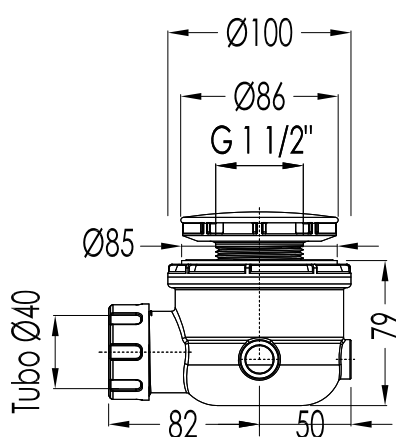

ART : PIATTO DOCCIA / SHOWER TRAY - ARABESQUE cm 80x80

TOLLERANZA / TOLERANCE: $\pm 3\%$

COD: DEPDARAB8080A

DIM. IMBALLO / PKG. SIZE: mm 900x880x250H

MATERIALE / MATERIAL: R.W.S.

PESO TOTALE / TOTAL WEIGHT: 52,5 Kg

FINITURA / FINISH: BIANCO / WHITE

ULTIMA REV. / LAST REV: 26/03/2014

N.B. Tutte le misure sono in millimetri / All measurements are in millimetres.

Questo disegno è di proprietà della Devon&Devon; non può essere riprodotto o trasmesso a terzi senza autorizzazione.

This drawing is property of Devon&Devon; it may not be reproduced or transmitted to third parties without authorization.

Devon&Devon

ARABESQUE

ART : PILETTA PER PIATTO DOCCIA / DRAIN FOR SHOWER TRAY

COD : SFAD200CR; SFAD200OT

MATERIALE/MATERIAL: OTTONE / BRASS

FINITURA/FINISH: CROMO, ORO CHIARO / CHROME, LIGHT GOLD

DIM. IMBALLO / PKG. SIZE: N.A.

PESO TOTALE / TOTAL WEIGHT: N.A.

LAST REV. : 24/02/2009

N.B. Tutte le misure sono in millimetri / All measurements are in millimetres.