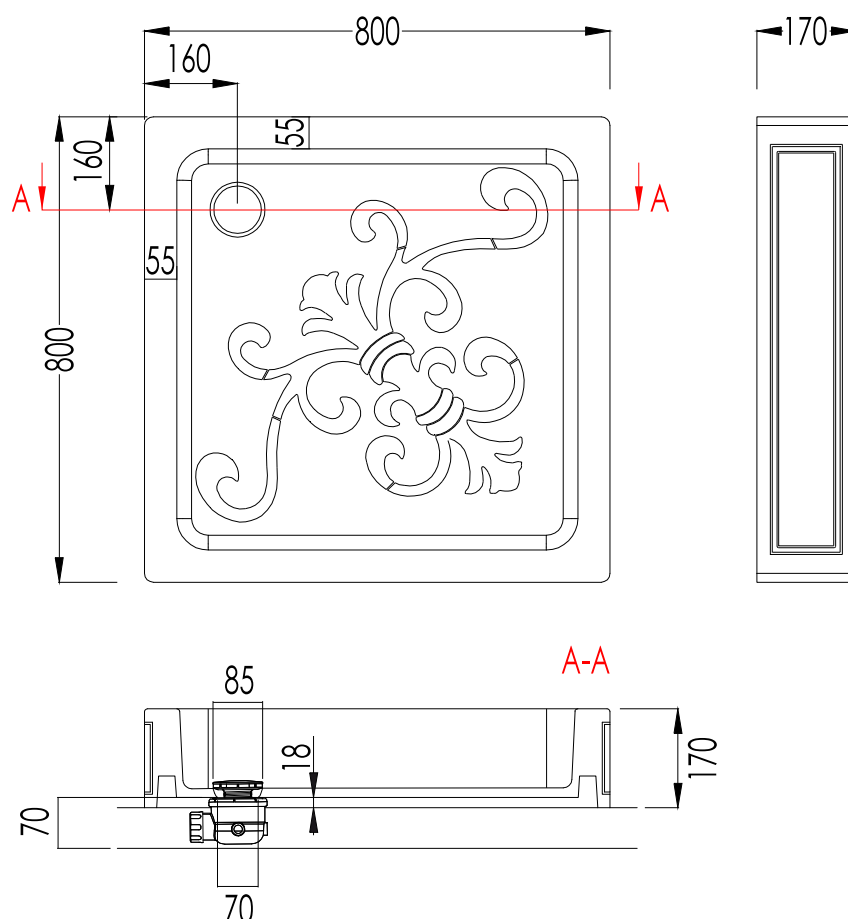

Devon&Devon

ARABESQUE

*con piletta sifonata SFAD200 prevedere un incavo di circa 70 mm in corrispondenza del foro della piletta

*with the siphoned drain SFAD200 calculate a recess of 70 mm in correspondence of the waste hole

ART : PIATTO DOCCIA / SHOWER TRAY - ARABESQUE cm 80x80

TOLLERANZA / TOLERANCE: $\pm 3\%$

COD: DEPDARAB8080A

DIM. IMBALLO / PKG. SIZE: mm 900x880x250H

MATERIALE / MATERIAL: R.W.S.

PESO TOTALE / TOTAL WEIGHT: 52,5 Kg

FINITURA / FINISH: BIANCO / WHITE

ULTIMA REV. / LAST REV: 26/03/2014

N.B. Tutte le misure sono in millimetri / All measurements are in millimetres.

Questo disegno è di proprietà della Devon&Devon; non può essere riprodotto o trasmesso a terzi senza autorizzazione.

MATERIALE/MATERIAL: OTTONE / BRASS

FINITURA/FINISH: CROMO, ORO CHIARO / CHROME, LIGHT GOLD

DIM. IMBALLO / PKG. SIZE: N.A.

PESO TOTALE / TOTAL WEIGHT: N.A.

LAST REV. : 24/02/2009

N.B. Tutte le misure sono in millimetri / All measurements are in millimetres.