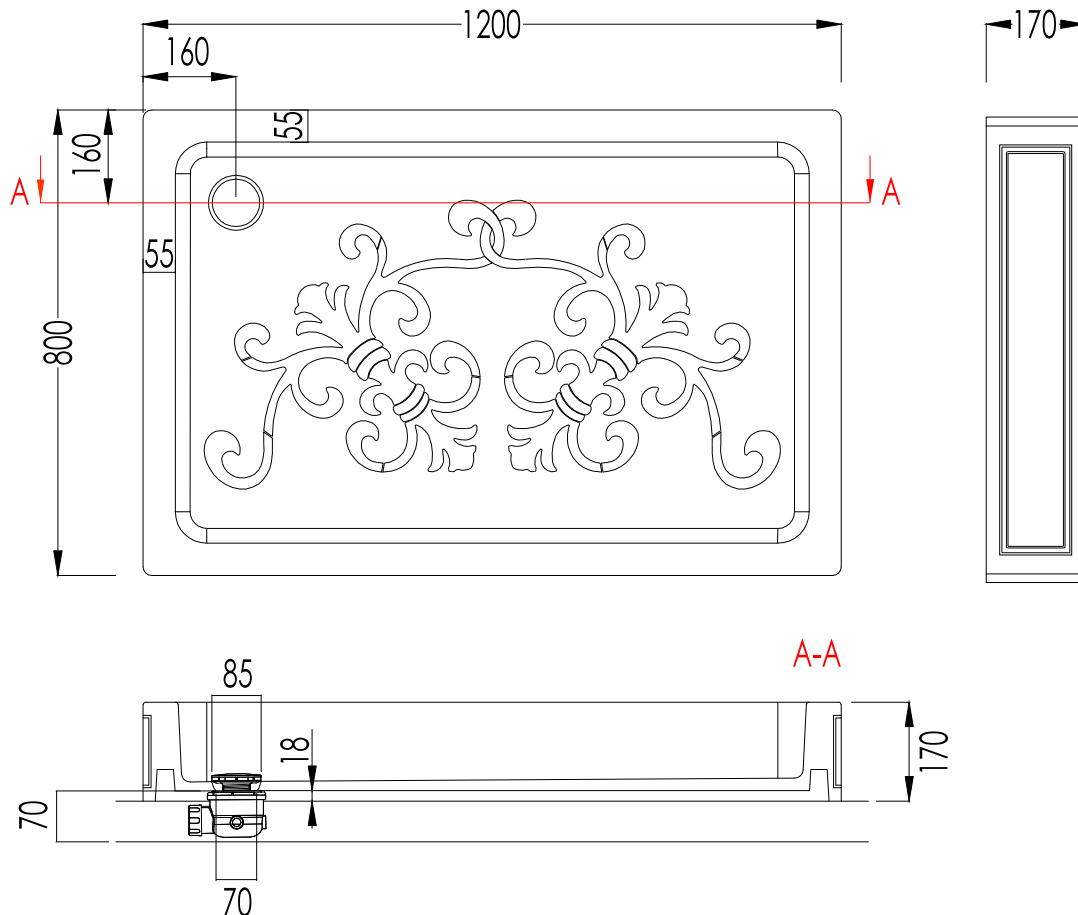

Devon&Devon

ARABESQUE

*con piletta sifonata SFAD200 prevedere un incavo di circa 70 mm in corrispondenza del foro della piletta

*with the siphoned drain SFAD200 calculate a recess of 70 mm in correspondence of the waste hole

ART : PIATTO DOCCIA / SHOWER TRAY - ARABESQUE cm 80x120

TOLLERANZA / TOLERANCE: $\pm 3\%$

COD: DEPDARAB80120A

DIM. IMBALLO / PKG. SIZE: mm 1300x880x250H

MATERIALE / MATERIAL: R.W.S.

PESO TOTALE / TOTAL WEIGHT: 85,5 Kg

FINITURA / FINISH: BIANCO / WHITE

ULTIMA REV. / LAST REV: 26/03/2014

N.B. Tutte le misure sono in millimetri / All measurements are in millimetres.

Questo disegno è di proprietà della Devon&Devon; non può essere riprodotto o trasmesso a terzi senza autorizzazione.
This drawing is property of Devon&Devon; it may not be reproduced or transmitted to third parties without authorization.

DD

Devon&Devon

ARABESQUE

ART : PILETTA PER PIATTO DOCCIA / *DRAIN FOR SHOWER TRAY*

COD : SFAD200CR; SFAD200OT

MATERIALE/MATERIAL: OTTONE / *BRASS*

FINITURA/FINISH: CROMO, ORO CHIARO / *CHROME, LIGHT GOLD*

DIM. IMBALLO / *PKG. SIZE*: N.A.