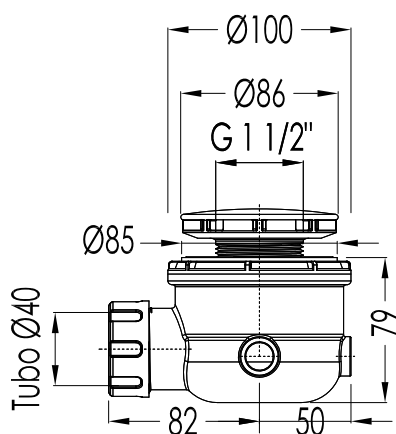

ART : PIATTO DOCCIA / SHOWER TRAY - ARABESQUE cm 80x120

TOLLERANZA / TOLERANCE: $\pm 3\%$

COD: DEPDARAB80120A

DIM. IMBALLO / PKG. SIZE: mm 1300x880x250H

MATERIALE / MATERIAL: R.W.S.

PESO TOTALE / TOTAL WEIGHT: 85,5 Kg

FINITURA / FINISH: BIANCO / WHITE

ULTIMA REV. / LAST REV: 26/03/2014

N.B. Tutte le misure sono in millimetri / All measurements are in millimetres.

Questo disegno è di proprietà della Devon&Devon; non può essere riprodotto o trasmesso a terzi senza autorizzazione.
This drawing is property of Devon&Devon; it may not be reproduced or transmitted to third parties without authorization.

DD

Devon&Devon

ARABESQUE

ART : PILETTA PER PIATTO DOCCIA / *DRAIN FOR SHOWER TRAY*

COD : SFAD200CR; SFAD200OT

MATERIALE/MATERIAL: OTTONE / *BRASS*

FINITURA/FINISH: CROMO, ORO CHIARO / *CHROME, LIGHT GOLD*

DIM. IMBALLO / *PKG. SIZE*: N.A.

PESO TOTALE / *TOTAL WEIGHT*: N.A.

LAST REV. : 24/02/2009

N.B. Tutte le misure sono in millimetri / All measurements are in millimetres.

Questo disegno è di proprietà della Devon&Devon; non può essere riprodotto o trasmesso a terzi senza autorizzazione.