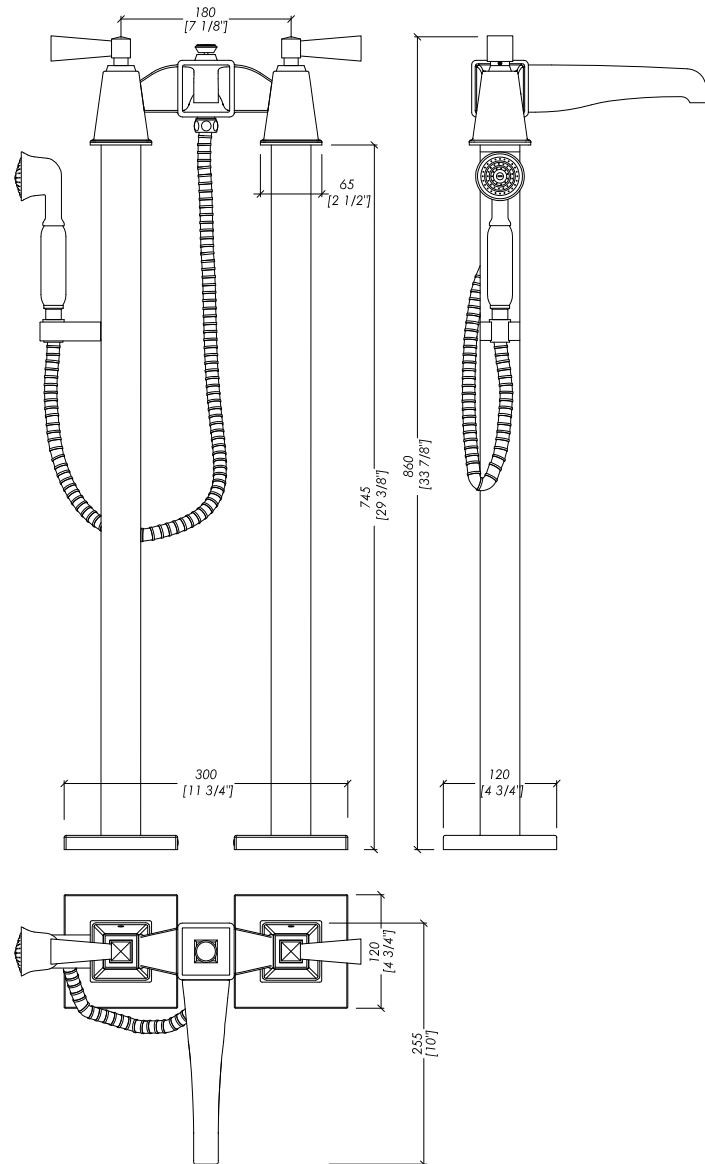

Devon&Devon

VIP TIME

updating 02|2021

2VPTIME235AR; 2VPTIME235BR; 2VPTIME235CR; 2VPTIME235NK; 2VPTIME235NNE; 2VPTIME235NKSA; 2VPTIME235OT; 2VPTIME235OR
3VPTIME235CRNE; 3VPTIME235NKNE; 3VPTIME235NKSANE; 3VPTIME235OTNE;
3VPTIME235CRBI; 3VPTIME235NKBI; 3VPTIME235NKSABI; 3VPTIME235OTBI;

► GRUPPO VASCA CON GAMBE A TERRA, DOCCETTA E FLESSIBILE E LEVE IN: METALLO, OTTONE IN FINITURA BIANCA OPACA o OTTONE IN FINITURA LUCIDA NERA (PVD)

► MATERIALE ► ottone

FINITURA: antico rame | bronzo | cromo | nickel lucido | nickel nero | nickel satinato | oro chiaro | oro rosa

► TOLLERANZA: ± 2 %

► DIMENSIONE IMBALLO: mm 1180x400x260H

► PESO: 27 Kg

► BATH SHOWER MIXER WITH FREE STANDING LEGS, HOSE AND HANDSET AND HANDLES IN: METAL, BRASS WITH A MATTE WHITE FINISH OR BRASS IN BLACK GLOSS FINISH (PVD)

► MATERIAL ► brass

FINISH: antique copper | bronze | chrome | polished nickel | black nickel | satin nickel | light gold | rose gold

► TOLERANCE: ± 2 %

► PACKAGING SIZE: inch 46 1/2"x15 3/4"x10 1/4"H

► WEIGHT: 59.52 Lbs

N.B. Tutte le misure sono in millimetri/pollici. Questo disegno è di proprietà Devon&Devon. Non può essere riprodotto o trasmesso a terzi senza autorizzazione.

N.B. All measurements are in millimetres/inch. This drawing is property of Devon&Devon. It may not be reproduced or transmitted to third parties without authorization.