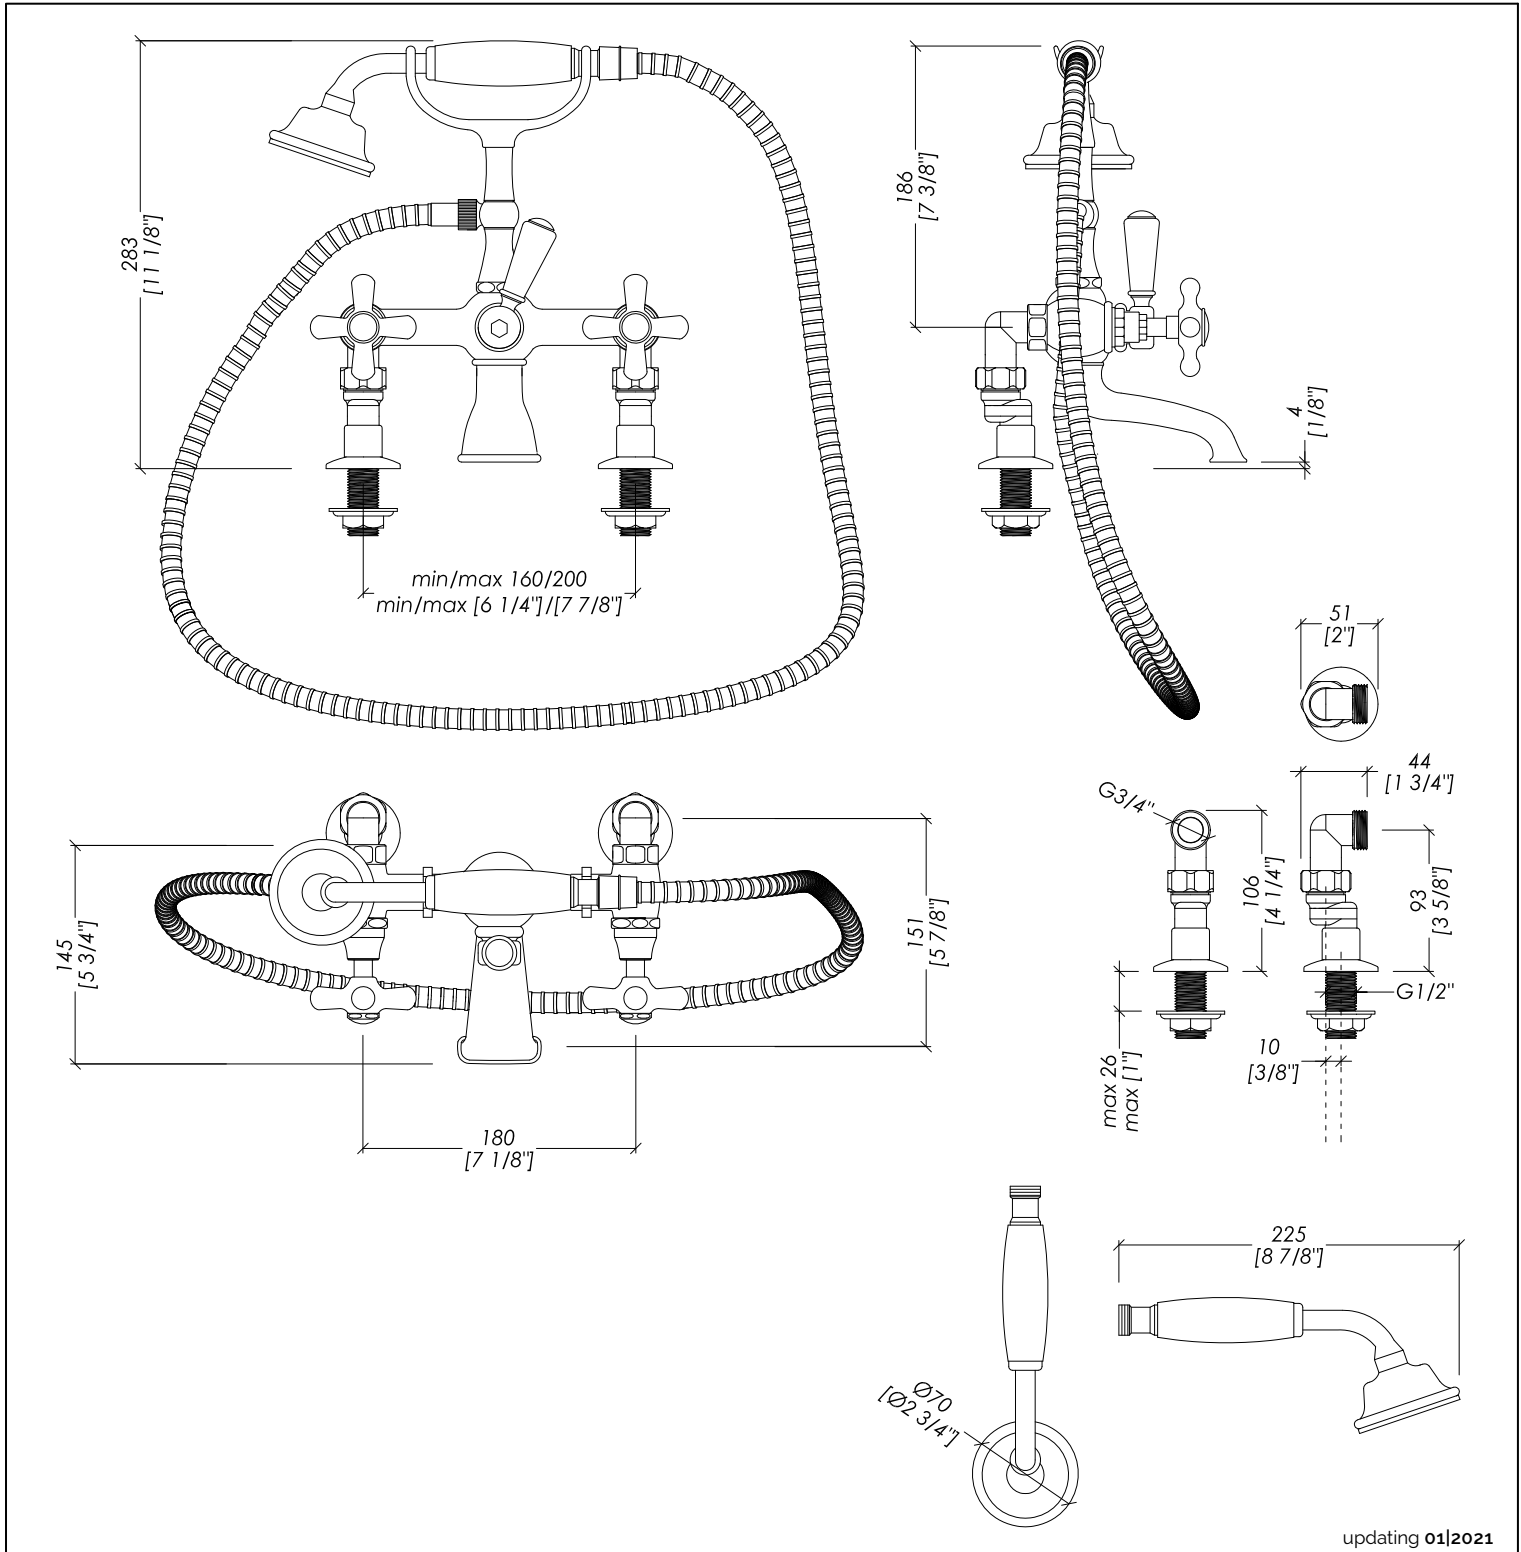

## CITY

updating 01|2021

UTC1133/BAR; UTC1133/BBR; UTC1133/BCR; UTC1133/BNK; UTC1133/BNNE; UTC1133/BNKSA; UTC1133/BOT; UTC1133/BOR

► GRUPPO VASCA PER MONTAGGIO BORDOVASCA CON DOCCETTA E FLESSIBILE

► MATERIALE ► ottone e porcellana bianca

FINITURA: antico rame, bronzo, cromo, nickel lucido, nickel nero, nickel satinato, oro chiaro o oro rosa

► TOLLERANZA: ± 2 %

► DIMENSIONE IMBALLO: mm 280x245x150H

► PESO: 3,18 Kg

► BATH AND SHOWER MIXER - DECK MOUNTED WITH HOSE AND HANDSET

► MATERIAL ► brass and white porcelain

FINISH: antique copper, bronze, chrome, polished nickel, black nickel, satin nickel, light gold or rose gold

► TOLERANCE: ± 2 %

► PACKAGING SIZE: inch 11' x 9 5/8' x 5 7/8'H

► WEIGHT: 7 Lbs

N.B. Tutte le misure sono in millimetri/pollici. Questo disegno è di proprietà Devon&Devon. Non può essere riprodotto o trasmesso a terzi senza autorizzazione.

N.B. All measurements are in millimetres/inch. This drawing is property of Devon&Devon. It may not be reproduced or transmitted to third parties without authorization.