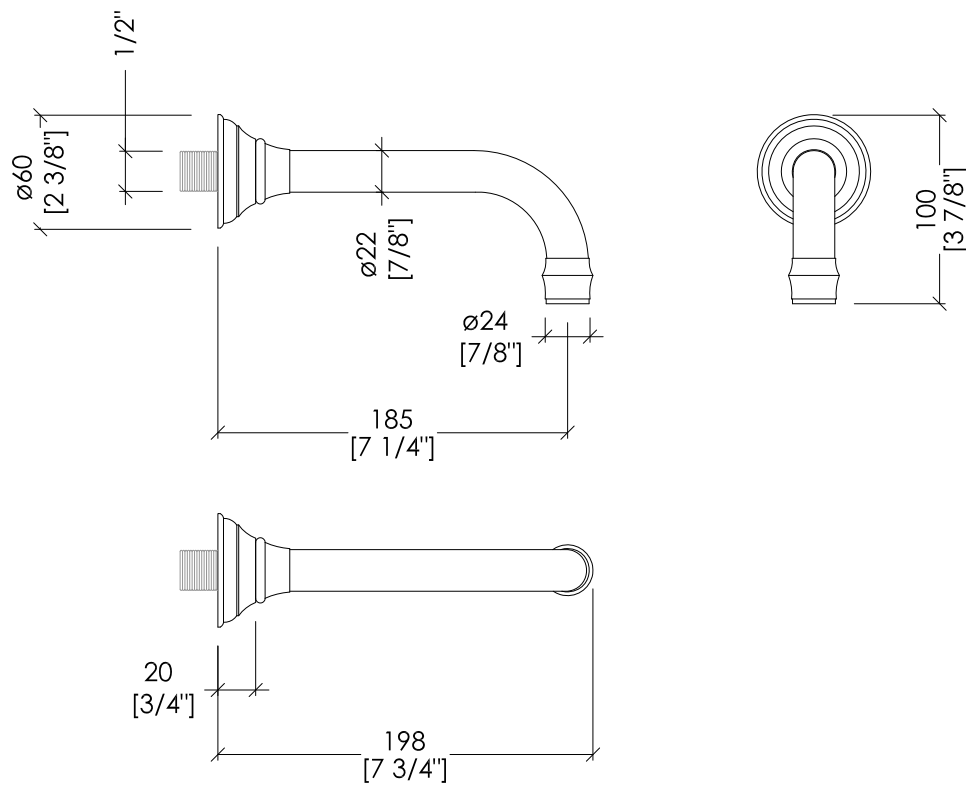

## AUSTIN

UTAU921CR; UTAU921OT;UTAU921NK

- ▶ BOCCA D'EROGAZIONE SINGOLA A PARETE
- ▶ MATERIALE: ottone
- ▶ FINITURA: cromo, oro chiaro o nickel lucido
- ▶ FINITURE DISPONIBILI SU RICHIESTA: oro rosa, antico rame, bronzo, nickel satinato e nickel nero
- ▶ TOLLERANZA:  $\pm 2\%$
- ▶ DIMENSIONE IMBALLO: mm 195x115x85H
- ▶ PESO: 0.43 Kg

**N.B.** Tutte le misure sono in millimetri/pollici. Questo disegno è di proprietà Devon&Devon. Non può essere riprodotto o trasmesso a terzi senza autorizzazione.

- ▶ SINGLE FLOW SPOUT, WALL MOUNTED
- ▶ MATERIAL: brass
- ▶ FINISH: chrome, light gold or polished nickel
- ▶ FINISHES AVAILABLE UPON REQUEST: rose gold, antique copper, bronze, satin nickel and black nickel
- ▶ TOLERANCE:  $\pm 2\%$
- ▶ PACKAGING SIZE: inch 7 5/8"x4 1/2"x3 3/8"H
- ▶ WEIGHT: 0.95 Kg

**N.B.** All measurements are in millimetres/inch. This drawing is property of Devon&Devon. It may not be reproduced or transmitted to third parties without authorization.