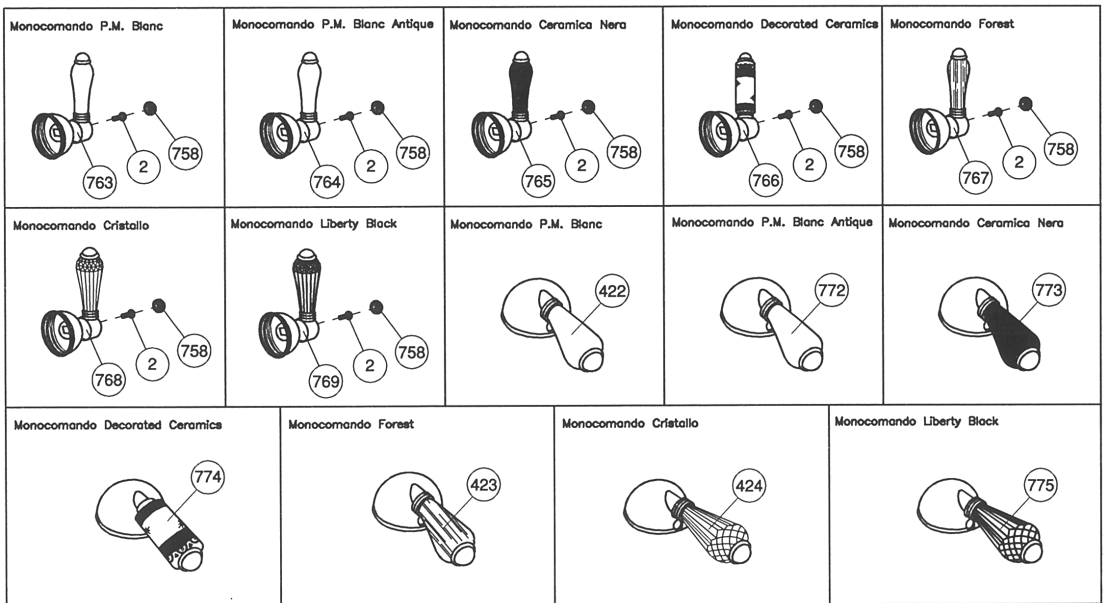

AVVERTENZE:

- Pressione d'utilizzo consigliata: 3 bar.
- Pressione massima d'utilizzo: 5 bar.

INSTRUCTIONS:

- Recommended utilisation pressure: 3 bars.
- Highest utilisation pressure: 5 bars.

ATTENZIONE: L'utilizzo a pressioni superiori determina il decadimento della garanzia.

ATTENTION: Utilisation at higher pressure allow the guarantee to laps.

NOTA: Spurgare accuratamente l'impianto prima di installare il rubinetto; si consiglia, dove possibile, il montaggio di rubinetti sottolavabo con filtro (ns. art. 5578).

NOTE: Pipework must be flushed out before connecting the tape and for all cases we advise to install, where applicable, the stop valves with incorporated filter (our ref. 5578)

OFFICINA NICOLAZZI

DAL 1960

Nicolazzi S.p.A. - 28010 ALZO di PELLA (NO), Via P. Durio 119
Tel. 0322/969672 - Fax 0322/969532 - E-mail: info@nicolazzi.it - Web: www.nicolazzi.it

Serie "CINQUANTA" Schema di montaggio "CINQUANTA" Serie Assembling diagram

Varianti leve / Variations lever

Pos.	Descrizione	Description	Cod.
2	Vite M4x10 mm	Screw M4x10 mm	C 7550
422	Leva monocomando Petit Mont Blanc	Petit Mont Blanc lever handle	C 7676
423	Leva monocomando Forest	Forest lever handle	C 7677
424	Leva monocomando Cristallo	Cristallo lever handle	C 7633
758	Placchetta per serie 50°	Plate for 50° serie	C 3450/6
763	Leva monocomando Petit M. Blanc	Petit M. Blanc lever handle	C 7676C
764	Leva monocomando Petit M. Blanc anticata	Petit M. Blanc antique lever handle	C 7676AC
765	Leva monocomando Ceramica Nera	Ceramica Nera lever handle	C 7676BC
766	Leva monocomando Decorated Ceramics	Decorated Ceramics lever handle	C 7646C
767	Leva monocomando Forest	Forest lever handle	C 7677C
768	Leva monocomando Cristallo	Cristallo lever handle	C 7633C
769	Leva monocomando Liberty Black	Liberty Black lever handle	C 7640C
772	Leva monocomando Petit M. Blanc anticata	Petit M. Blanc antique lever handle	C 7676A
773	Leva monocomando Ceramica Nera	Ceramica Nera lever handle	C 7676B
774	Leva monocomando Decorated Ceramics	Decorated Ceramics lever handle	C 7646
775	Leva monocomando Liberty Black	Liberty Black lever handle	C 7640