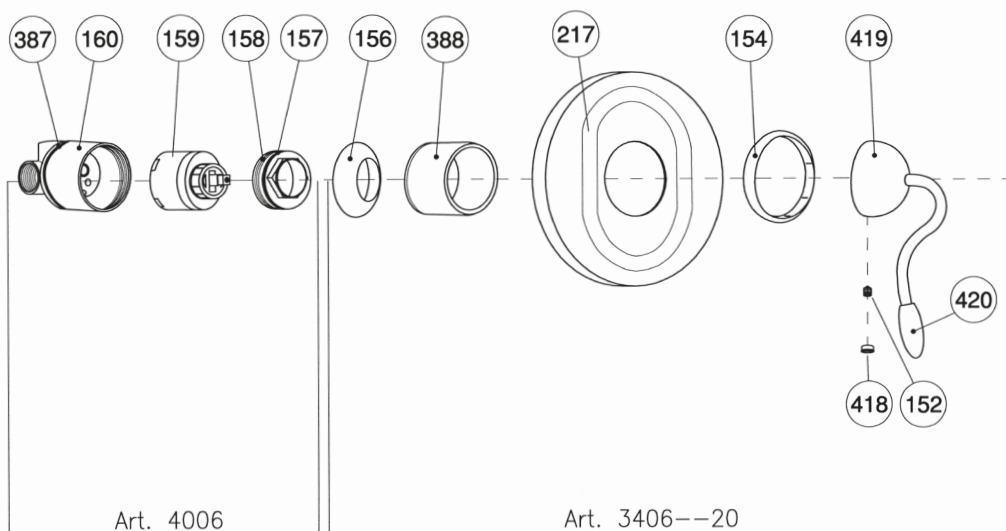

Art. 4006 + 3406 - 20

Pos.	Descrizione	Description	Cod.
152	Grano M6x6	Dowel M6x6	C 7554
154	Guarnizione monocomando incasso	Built-in single lever washer	C 7581
156	Cappuccio coprighiera monocomando	Cover ring nut cap	C 7218
157	O-ring Ø 41x3	O-ring Ø 41x3	C 7586.88
158	Ghiera ferma cartuccia F 51x19W	Stop cartridge ring nut F 51x19W	C 7281
159	Cartuccia monocomando	Unilever cartridge	3009
160	Corpo monocomando incasso	Single lever built-in body	C 4006/1
217	Piastra monocomando incasso Dufour	Built lever plate Dufour	C 3206/1
387	O-ring Ø 50,52x1,78	O-ring Ø 50,52x1,78	C 7586.97
388	Canotto di copertura	Cover pipe	C 4006/3
418	Bottoncino rosso/blu Signal	Signal red/blue plug	C 7688**
419	Leva Signal	Signal handle	C 7620
420	Oliva per leva Signal	Olive for Signal handle	C 7620/3