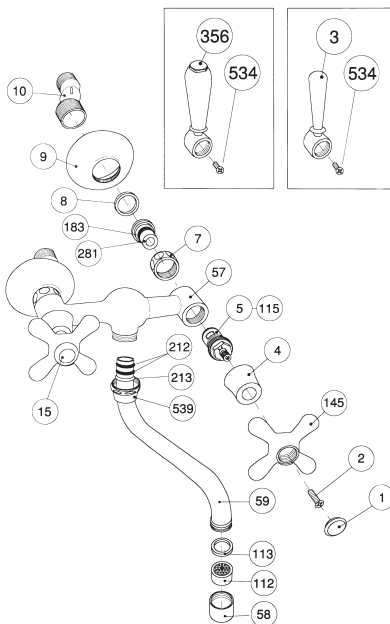

**Art. 2505**  
**Art. 2605**  
**Art. 1605**

Pos.	Descrizione	Description	Cod.
1	Placchetta per maniglia con lettera F	Plate for handle with indication "C" (cold)	C 7698
2	Vite M4x10 mm	Screw M4x10 mm	C 7550
3	Maniglia Mac Kinley	Mac Kinley handle	C 7660
4	Coprivitone	Cover - valve	C 7210
5	Vitone ceramic disc	Ceramic disc valve	C 7075
7	Calotta per eccentrico G 3/4"	Nut for eccentric G 3/4"	C 7060
8	Guarnizione fibra 24x18x2	Fibre washer 24x18x2	C 7572
9	Cappuccio tondo per eccentrico	Round cap for eccentric	C 7212
10	Gambo eccentrico	Eccentric shank	C 7204
15	Placchetta per maniglia con lettera C	Plate for diverter with indication "H" (hot)	C 7698
58	Porta aeratore M22x1	Aerator holder M22x1	C 7085
59	Canna a S	S spout	C 7450
112	Aeratore 24x1	Aerator 24x1	C 7086
113	Guarnizione per aeratore 24x1	Washer for aerator 24x1	C 7086
115	Vitone ceramic disc sinistro	Ceramic disc valve left	C 7075
145	Maniglia Nuova Brenta	Nuova Brenta handle	C 7601
183	O-ring Ø16.1x1.6	O-ring Ø16.1x1.6	C 7586.61
212	O-ring Ø13.6x2.7	O-ring Ø13.6x2.7	C 7586.52
213	Anello hostaform 18.6x2.3	Hostaform ring 18.6x2.3	C 7593
281	Sede 22mm.	Seat 22mm.	C 7051
356	Maniglia Mont Blanc	Mont Blanc handle	C 7662
534	Vite inox M4x23	Stainless steel screw M4x23	C 7551
539	Calotta G3/4" per canna tubo	G3/4" nut for tube spout	C 7064