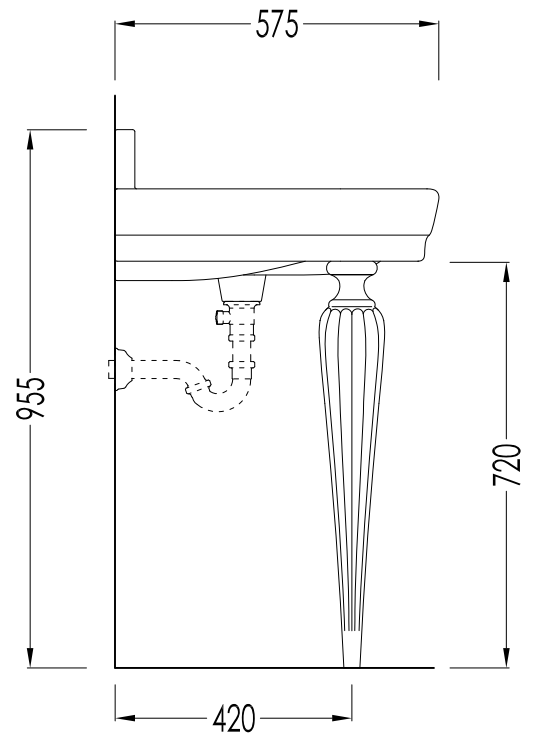

Devon&Devon

SERENADE CONSOLE

ART : CONSOLE PORTALAVABO (1-3 FORI) / CONSOLE (1-3 HOLES)

COD: DESERENADEBI(1-3)FGBI; DESERENADEBI(1-3)FGNE; DESERENADENE(1-3)FGNE; DESERENADENE(1-3)FGBI;
DESERENADEBI(1-3)FGNA; DESERENADENE(1-3)FGNA

DIM. IMBALLO GAMBE / LEGS PKG. SIZE:
mm 800x180x145 H (gambe in ceramica / ceramic legs)
mm 1010x460x200 H (gambe in metallo / metallic legs)

PESO TOTALE / TOTAL WEIGHT: 52 Kg (gambe in ceramica / ceramic legs)
72 Kg (gambe in metallo / metallic legs)

ULTIMA REV. / LAST REV.: 15/11/2013

N.B. Tutte le misure sono in millimetri / All measurements are in millimetres.

Questo disegno è di proprietà della Devon&Devon; non può essere riprodotto o trasmesso a terzi senza autorizzazione.
This drawing is property of Devon&Devon; it may not be reproduced or transmitted to third parties without authorization.

DIM.IMBALLO PIANO / TOP PKG. SIZE: mm 1140x370x670 H

PESO TOTALE/ TOTAL WEIGHT: 40 Kg

ULTIMA REV./ LAST REV.: 15/11/2013

N.B.Tutte le misure sono in millimetri / All measurements are in millimetres.

Questo disegno è di proprietà della Devon&Devon; non può essere riprodotto o trasmesso a terzi senza autorizzazione.