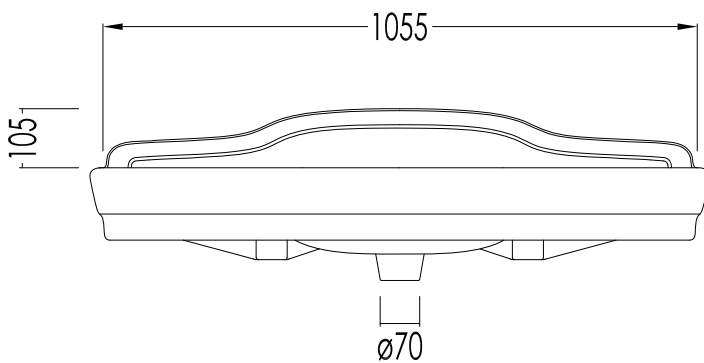

Devon&Devon

SERENADE CONSOLE

ART : PIANO IN CERAMICA (1-3 FORI) / CERAMIC TOP (1-3 HOLES)

TOLLERANZA/TOLERANCE: $\pm 3\%$

- PIANO / TOP:

MATERIALE / MATERIAL: ceramica / ceramic

FINITURA / FINISH: bianco o nero / white or black

DIM.IMBALLO PIANO / TOP PKG. SIZE: mm 1140x370x670 H

PESO TOTALE/ TOTAL WEIGHT: 40 Kg

ULTIMA REV./ LAST REV.: 15/11/2013

N.B.Tutte le misure sono in millimetri / All measurements are in millimetres.

Questo disegno è di proprietà della Devon&Devon; non può essere riprodotto o trasmesso a terzi senza autorizzazione.

This drawing is property of Devon&Devon; it may not be reproduced or transmitted to third parties without authorization.