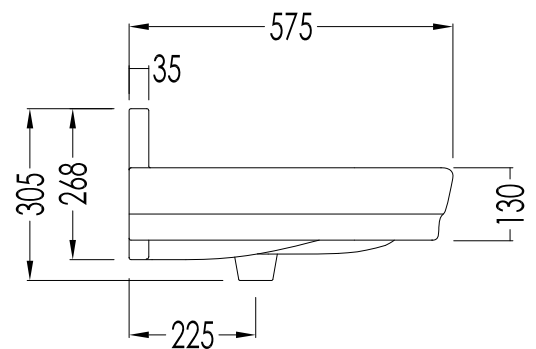

Devon&Devon

SERENADE CONSOLE

ART : PIANO IN CERAMICA (1-3 FORI) / CERAMIC TOP (1-3 HOLES)

TOLLERANZA/TOLERANCE: $\pm 3\%$

- PIANO / TOP:

MATERIALE / MATERIAL: ceramica / ceramic

FINITURA / FINISH: bianco o nero / white or black

DIM.IMBALLO PIANO / TOP PKG. SIZE: mm 1140x370x670 H

PESO TOTALE/ TOTAL WEIGHT: 40 Kg

ULTIMA REV./ LAST REV.: 15/11/2013

N.B.Tutte le misure sono in millimetri / All measurements are in millimetres.

Questo disegno è di proprietà della Devon&Devon; non può essere riprodotto o trasmesso a terzi senza autorizzazione.

This drawing is property of Devon&Devon; it may not be reproduced or transmitted to third parties without authorization.