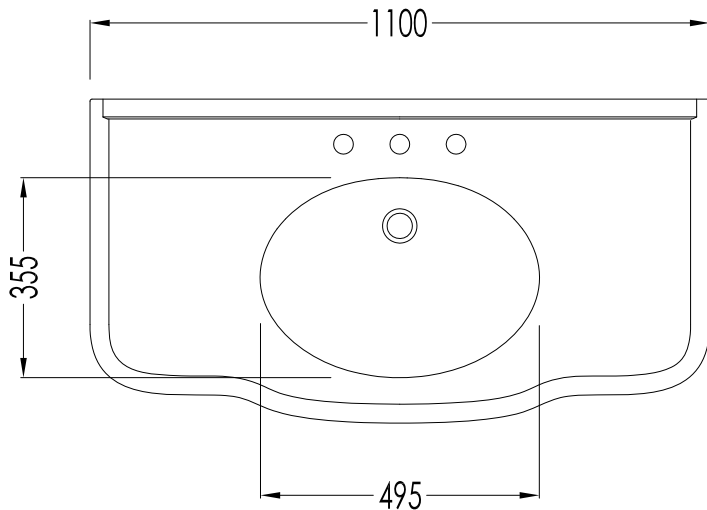

Devon&Devon

SERENADE CONSOLE

ART : CONSOLE PORTALAVABO (1-3 FORI) / CONSOLE (1-3 HOLES)

COD: DESERENADEBI(1-3)FGBI; DESERENADEBI(1-3)FGNE; DESERENADENE(1-3)FGNE; DESERENADENE(1-3)FGBI;
DESERENADEBI(1-3)FGNA; DESERENADENE(1-3)FGNA

DIM. IMBALLO GAMBE / LEGS PKG. SIZE:
mm 800x180x145 H (gambe in ceramica / ceramic legs)
mm 1010x460x200 H (gambe in metallo / metallic legs)

PESO TOTALE / TOTAL WEIGHT: 52 Kg (gambe in ceramica / ceramic legs)
72 Kg (gambe in metallo / metallic legs)

ULTIMA REV. / LAST REV.: 15/11/2013

N.B. Tutte le misure sono in millimetri / All measurements are in millimetres.

Questo disegno è di proprietà della Devon&Devon; non può essere riprodotto o trasmesso a terzi senza autorizzazione.
This drawing is property of Devon&Devon; it may not be reproduced or transmitted to third parties without authorization.

DIM.IMBALLO PIANO / TOP PKG. SIZE: mm 1140x370x670 H

PESO TOTALE/ TOTAL WEIGHT: 40 Kg

ULTIMA REV./ LAST REV.: 15/11/2013

N.B.Tutte le misure sono in millimetri / All measurements are in millimetres.

Questo disegno è di proprietà della Devon&Devon; non può essere riprodotto o trasmesso a terzi senza autorizzazione.