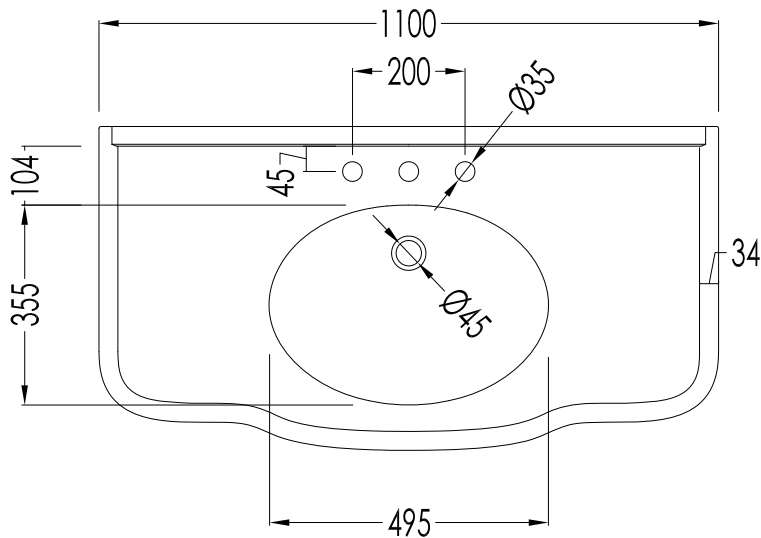

DIM. IMBALLO GAMBE / LEGS PKG. SIZE:
mm 800x180x145 H (gambe in ceramica / ceramic legs)
mm 1010x460x200 H (gambe in metallo / metallic legs)

PESO TOTALE / TOTAL WEIGHT: 52 Kg (gambe in ceramica / ceramic legs)
72 Kg (gambe in metallo / metallic legs)

ULTIMA REV. / LAST REV.: 15/11/2013

N.B. Tutte le misure sono in millimetri / All measurements are in millimetres.

Questo disegno è di proprietà della Devon&Devon; non può essere riprodotto o trasmesso a terzi senza autorizzazione.
This drawing is property of Devon&Devon; it may not be reproduced or transmitted to third parties without authorization.

Devon&Devon

SERENADE CONSOLE

ART : PIANO IN CERAMICA (1-3 FORI) / CERAMIC TOP (1-3 HOLES)

TOLLERANZA/TOLERANCE: $\pm 3\%$

- PIANO / TOP:

MATERIALE / MATERIAL: ceramica / ceramic

FINITURA / FINISH: bianco o nero / white or black

DIM.IMBALLO PIANO / TOP PKG. SIZE: mm 1140x370x670 H

PESO TOTALE/ TOTAL WEIGHT: 40 Kg

ULTIMA REV./ LAST REV.: 15/11/2013

N.B.Tutte le misure sono in millimetri / All measurements are in millimetres.

Questo disegno è di proprietà della Devon&Devon; non può essere riprodotto o trasmesso a terzi senza autorizzazione.