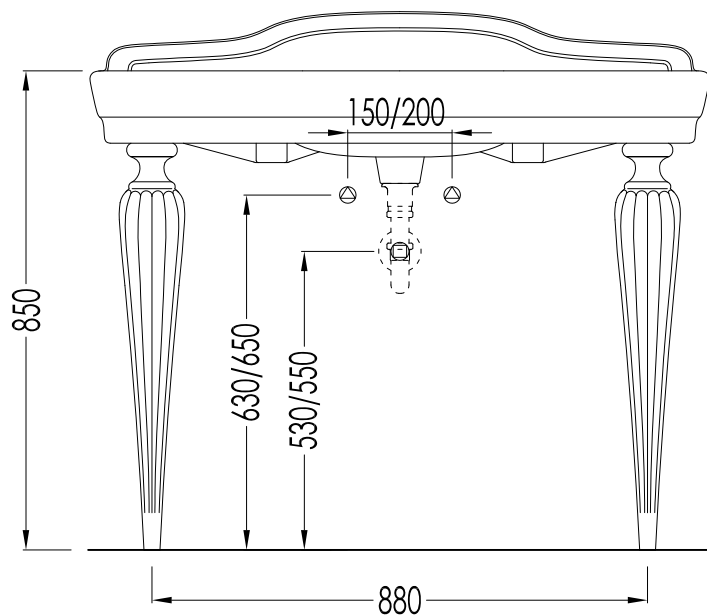

Devon&Devon

SERENADE CONSOLE

ART : CONSOLE PORTALAVABO (1-3 FORI) / CONSOLE (1-3 HOLES)

COD: DESERENADEBI(1-3)FGBI; DESERENADEBI(1-3)FGNE; DESERENADENE(1-3)FGNE; DESERENADENE(1-3)FGBI;
DESERENADEBI(1-3)FGNA; DESERENADENE(1-3)FGNA

DIM. IMBALLO GAMBE / LEGS PKG. SIZE:
mm 800x180x145 H (gambe in ceramica / ceramic legs)
mm 1010x460x200 H (gambe in metallo / metallic legs)

PESO TOTALE / TOTAL WEIGHT: 52 Kg (gambe in ceramica / ceramic legs)
72 Kg (gambe in metallo / metallic legs)

ULTIMA REV. / LAST REV.: 15/11/2013

N.B. Tutte le misure sono in millimetri / All measurements are in millimetres.

Questo disegno è di proprietà della Devon&Devon; non può essere riprodotto o trasmesso a terzi senza autorizzazione.
This drawing is property of Devon&Devon; it may not be reproduced or transmitted to third parties without authorization.

DIM.IMBALLO PIANO / TOP PKG. SIZE: mm 1140x370x670 H

PESO TOTALE/ TOTAL WEIGHT: 40 Kg

ULTIMA REV./ LAST REV.: 15/11/2013

N.B.Tutte le misure sono in millimetri / All measurements are in millimetres.

Questo disegno è di proprietà della Devon&Devon; non può essere riprodotto o trasmesso a terzi senza autorizzazione.