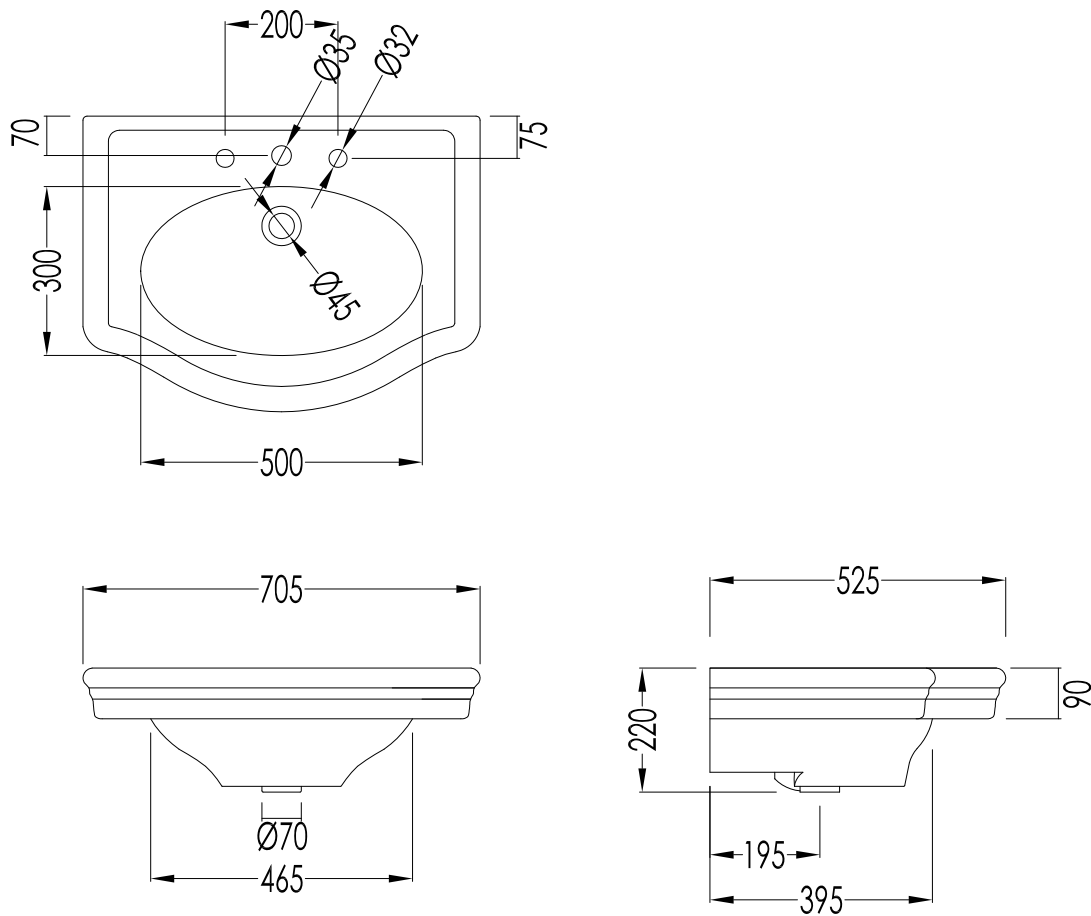

- LAVABO NEW ETOILE / NEW ETOILE BASIN:

MATERIALE / MATERIAL: ceramica / ceramic

FINITURA / FINISH: bianco o nero / white or black

COD.: DENEWETOILECR- DENEWETOILEOT-
DENEWETOILENK

DIM. IMBALLO / PKG. SIZE: mm 1010x720x310 H

PESO TOTALE/ TOTAL WEIGHT: 11.2 Kg

ULTIMA REV. / LAST REV.: 09/12/2013

N.B. Tutte le misure sono in millimetri / All measurements are in millimetres.

Questo disegno è di proprietà della Devon&Devon; non può essere riprodotto o trasmesso a terzi senza autorizzazione.
This drawing is property of Devon&Devon; it may not be reproduced or transmitted to third parties without authorization.

Devon&Devon

NEW ETOILE CONSOLE

ART: LAVABO (1-3 FORI) / BASIN (1-3 TAP HOLES)

TOLLERANZA/TOLERANCE : $\pm 2\% \geq 750$ mm;
 $\pm 5\% \leq 750$ mm

COD: IBLG(1-3)FNET - 2IBLG(1-3)FBNET

DIM. IMBALLO / PKG. SIZE: mm 720x260x540H

MATERIALE / MATERIAL: ceramica / ceramic
FINITURA / FINISH: bianco o nero / white or black

PESO / WEIGHT: 20.6 Kg

ULTIMA REV./LAST REV.: 15/05/2013

N.B. Tutte le misure sono in millimetri / All measurements are in millimetres.