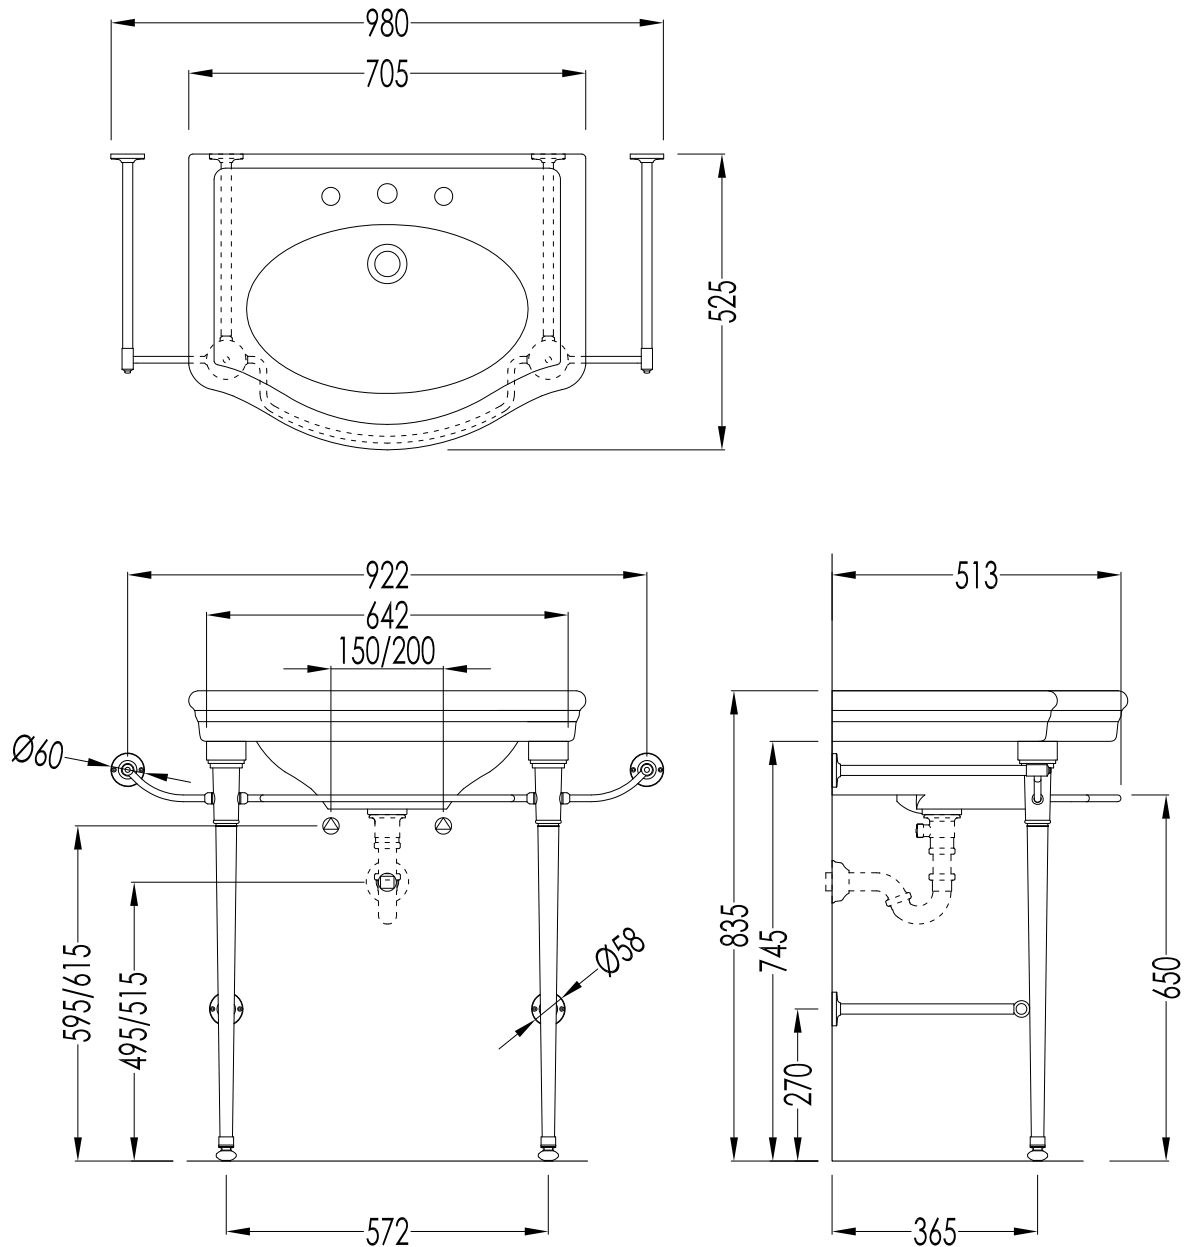

Devon&Devon

NEW ETOILE CONSOLE

ART : CONSOLE PER LAVABO NEW ETOILE / CONSOLE FOR NEW ETOILE BASIN

- STRUTTURA / STRUCTURE:

MATERIALE / MATERIAL: ottone / brass

FINITURA / FINISH: cromo, oro chiaro o nickel lucido / chrome, light gold or polished nickel

- LAVABO NEW ETOILE / NEW ETOILE BASIN:

MATERIALE / MATERIAL: ceramica / ceramic

FINITURA / FINISH: bianco o nero / white or black

COD.: DENEWETOILECR- DENEWETOILEOT-
DENEWETOILENK

DIM. IMBALLO / PKG. SIZE: mm 1010x720x310 H

PESO TOTALE/ TOTAL WEIGHT: 11.2 Kg

ULTIMA REV. / LAST REV.: 09/12/2013

N.B. Tutte le misure sono in millimetri / All measurements are in millimetres.

Questo disegno è di proprietà della Devon&Devon; non può essere riprodotto o trasmesso a terzi senza autorizzazione.
This drawing is property of Devon&Devon; it may not be reproduced or transmitted to third parties without authorization.