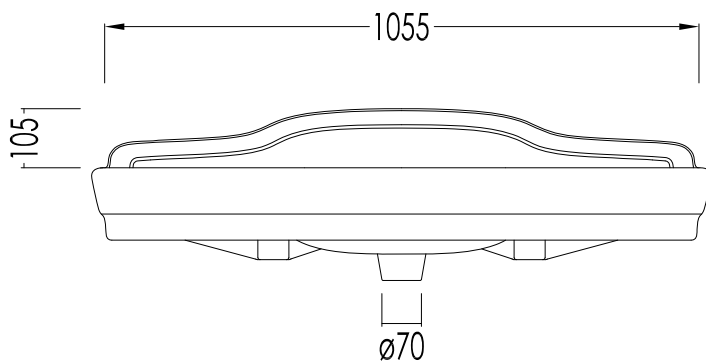

Devon&Devon

MELODY

ART : PIANO IN CERAMICA (1-3 FORI) / CERAMIC TOP (1-3 HOLES)

TOLLERANZA/TOLERANCE: $\pm 3\%$

- PIANO / TOP:
MATERIALE / MATERIALS: ceramica / ceramic
FINITURA / FINISH: bianco o nero; white or black

DIM.IMBALLO PIANO / TOP PKG. SIZE:
mm 1140x680x350 H

PESO TOTALE/ TOTAL WEIGHT: 45 Kg

ULTIMA REV./ LAST REV.: 15/11/2013

N.B.Tutte le misure sono in millimetri / All measurements are in millimetres.

Questo disegno è di proprietà della Devon&Devon; non può essere riprodotto o trasmesso a terzi senza autorizzazione.
This drawing is property of Devon&Devon; it may not be reproduced or transmitted to third parties without authorization.