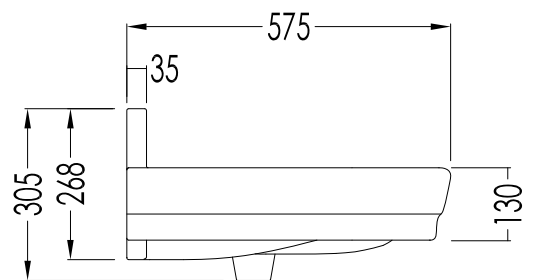

Devon&Devon

MELODY

ART : PIANO IN CERAMICA (1-3 FORI) / CERAMIC TOP (1-3 HOLES)

TOLLERANZA/TOLERANCE: $\pm 3\%$

- PIANO / TOP:
MATERIALE / MATERIALS: ceramica / ceramic
FINITURA / FINISH: bianco o nero; white or black

DIM.IMBALLO PIANO / TOP PKG. SIZE:
mm 1140x680x350 H

PESO TOTALE/ TOTAL WEIGHT: 45 Kg

ULTIMA REV./ LAST REV.: 15/11/2013

N.B.Tutte le misure sono in millimetri / All measurements are in millimetres.

Questo disegno è di proprietà della Devon&Devon; non può essere riprodotto o trasmesso a terzi senza autorizzazione.
This drawing is property of Devon&Devon; it may not be reproduced or transmitted to third parties without authorization.