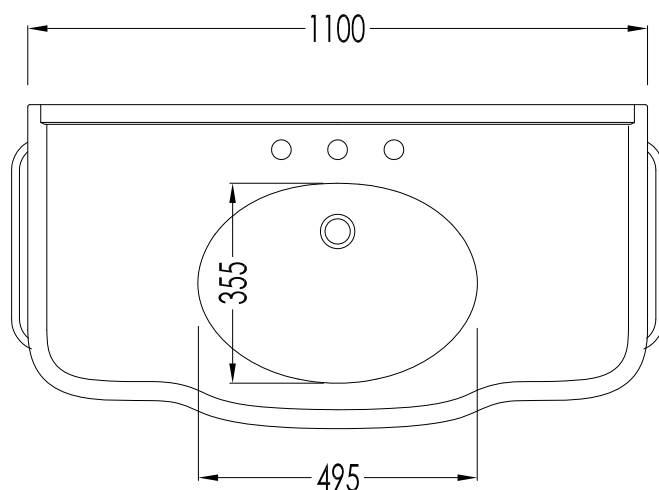

Devon&Devon

MELODY

ART : CONSOLLE PORTALAVABO (1-3 FORI) CON RIPIANO PORTAOGGETTI / CONSOLE WITH SHELF (1-3 HOLES)

COD: DEMELODYBI(1-3)FCRTR; DEMELODYBI(1-3)FOTTR; DEMELODYBI(1-3)FNKTR; DEMELODYBI(1-3)FARTR;
DEMELODYNE(1-3)FCRTR; DEMELODYNE(1-3)FOTTR; DEMELODYNE(1-3)FNKTR; DEMELODYNE(1-3)FARTR

FINITURA / FINISH: bianca o nera / white or black

DIM.IMBALLO GAMBE / LEGS PKG. SIZE: mm 1240x600x390 H

PESO TOTALE/ TOTAL WEIGHT: 18 Kg

ULTIMA REV./ LAST REV.: 25/11/2013

N.B.Tutte le misure sono in millimetri / All measurements are in millimetres.

DIM.IMBALLO PIANO / TOP PKG. SIZE:
mm 1140x680x350 H

PESO TOTALE/ TOTAL WEIGHT: 45 Kg

ULTIMA REV./ LAST REV.: 15/11/2013

N.B.Tutte le misure sono in millimetri / All measurements are in millimetres.

Questo disegno è di proprietà della Devon&Devon; non può essere riprodotto o trasmesso a terzi senza autorizzazione.
This drawing is property of Devon&Devon; it may not be reproduced or transmitted to third parties without authorization.