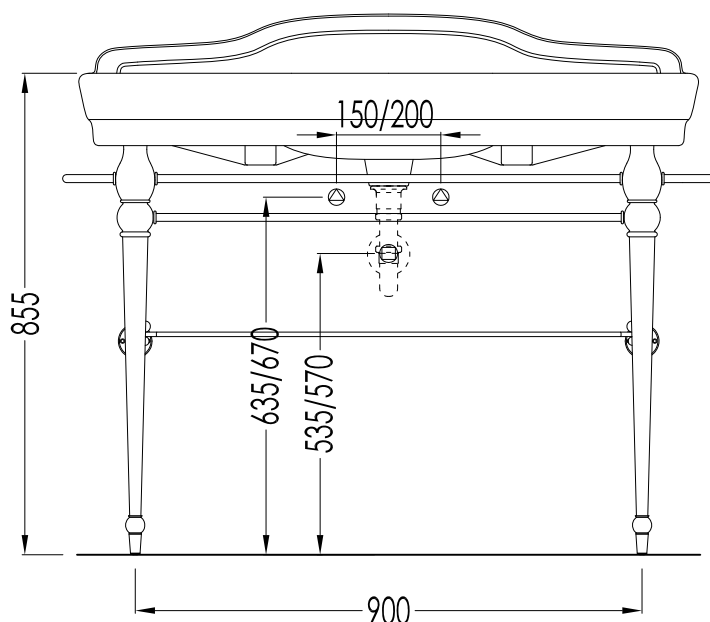

Devon&Devon

MELODY

ART : CONSOLLE PORTALAVABO (1-3 FORI) CON RIPIANO PORTAOGGETTI / CONSOLE WITH SHELF (1-3 HOLES)

COD: DEMELODYBI(1-3)FCRTR; DEMELODYBI(1-3)FOTTR; DEMELODYBI(1-3)FNKTR; DEMELODYBI(1-3)FARTR;
DEMELODYNE(1-3)FCRTR; DEMELODYNE(1-3)FOTTR; DEMELODYNE(1-3)FNKTR; DEMELODYNE(1-3)FARTR

- STRUTTURA E GAMBE / STRUCTURE AND LEGS:

MATERIALE / MATERIAL: ottone e fusione di alluminio / brass and fused aluminium
FINITURA / FINISH: cromo, oro chiaro, nickel lucido o rame / chrome, light gold, polished nickel or copper

FINITURA / FINISH: bianca o nera / white or black

DIM.IMBALLO GAMBE / LEGS PKG. SIZE: mm 1240x600x390 H

PESO TOTALE/ TOTAL WEIGHT: 18 Kg

ULTIMA REV./ LAST REV.: 25/11/2013

N.B.Tutte le misure sono in millimetri / All measurements are in millimetres.

DIM.IMBALLO PIANO / TOP PKG. SIZE:
mm 1140x680x350 H

PESO TOTALE/ TOTAL WEIGHT: 45 Kg

ULTIMA REV./ LAST REV.: 15/11/2013

N.B.Tutte le misure sono in millimetri / All measurements are in millimetres.

Questo disegno è di proprietà della Devon&Devon; non può essere riprodotto o trasmesso a terzi senza autorizzazione.
This drawing is property of Devon&Devon; it may not be reproduced or transmitted to third parties without authorization.