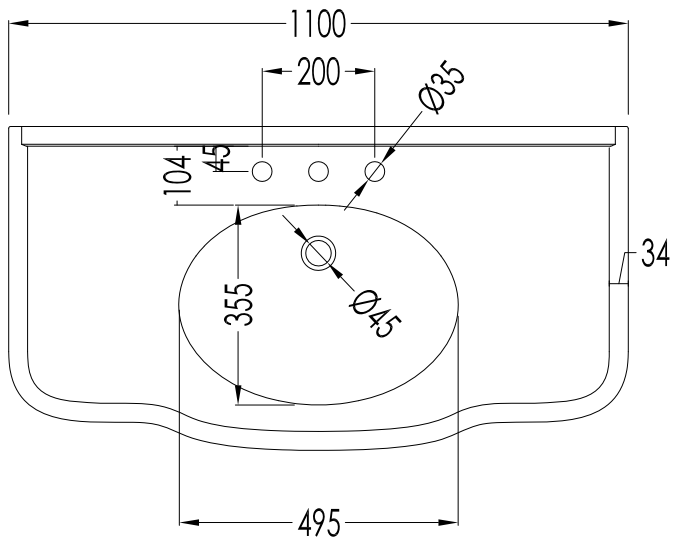

Devon&Devon

MELODY

ART : PIANO IN CERAMICA (1-3 FORI) / CERAMIC TOP (1-3 HOLES)

TOLLERANZA/TOLERANCE: $\pm 3\%$

- PIANO / TOP:
MATERIALE / MATERIALS: ceramica / ceramic
FINITURA / FINISH: bianco o nero; white or black

DIM.IMBALLO PIANO / TOP PKG. SIZE:
mm 1140x680x350 H

PESO TOTALE/ TOTAL WEIGHT: 45 Kg

ULTIMA REV./ LAST REV.: 15/11/2013

N.B.Tutte le misure sono in millimetri / All measurements are in millimetres.

Questo disegno è di proprietà della Devon&Devon; non può essere riprodotto o trasmesso a terzi senza autorizzazione.
This drawing is property of Devon&Devon; it may not be reproduced or transmitted to third parties without authorization.