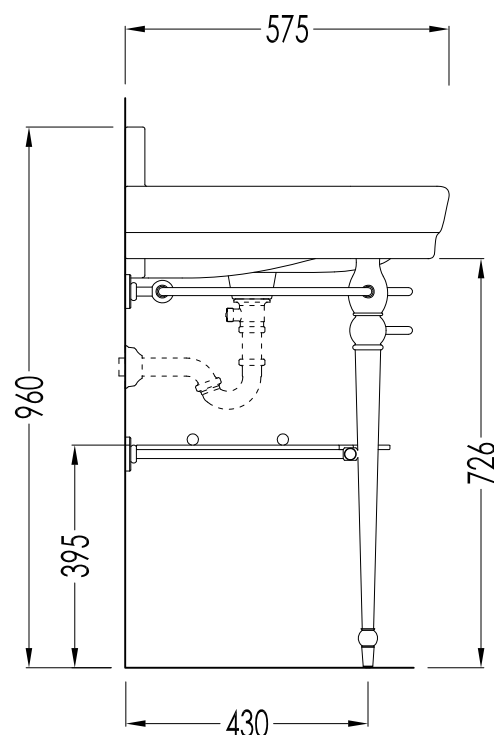

Devon&Devon

MELODY

ART : CONSOLLE PORTALAVABO (1-3 FORI) CON RIPIANO PORTAOGGETTI / CONSOLE WITH SHELF (1-3 HOLES)

COD: DEMELODYBI(1-3)FCRTR; DEMELODYBI(1-3)FOTTR; DEMELODYBI(1-3)FNKTR; DEMELODYBI(1-3)FARTR;
DEMELODYNE(1-3)FCRTR; DEMELODYNE(1-3)FOTTR; DEMELODYNE(1-3)FNKTR; DEMELODYNE(1-3)FARTR

- STRUTTURA E GAMBE / STRUCTURE AND LEGS:

MATERIALE / MATERIAL: ottone e fusione di alluminio / brass and fused aluminium
FINITURA / FINISH: cromo, oro chiaro, nickel lucido o rame / chrome, light gold, polished nickel or copper

FINITURA / FINISH: bianca o nera / white or black

DIM.IMBALLO GAMBE / LEGS PKG. SIZE: mm 1240x600x390 H

PESO TOTALE/ TOTAL WEIGHT: 18 Kg

ULTIMA REV./ LAST REV.: 25/11/2013

N.B.Tutte le misure sono in millimetri / All measurements are in millimetres.

DIM.IMBALLO PIANO / TOP PKG. SIZE:
mm 1140x680x350 H

PESO TOTALE/ TOTAL WEIGHT: 45 Kg

ULTIMA REV./ LAST REV.: 15/11/2013

N.B.Tutte le misure sono in millimetri / All measurements are in millimetres.

Questo disegno è di proprietà della Devon&Devon; non può essere riprodotto o trasmesso a terzi senza autorizzazione.
This drawing is property of Devon&Devon; it may not be reproduced or transmitted to third parties without authorization.