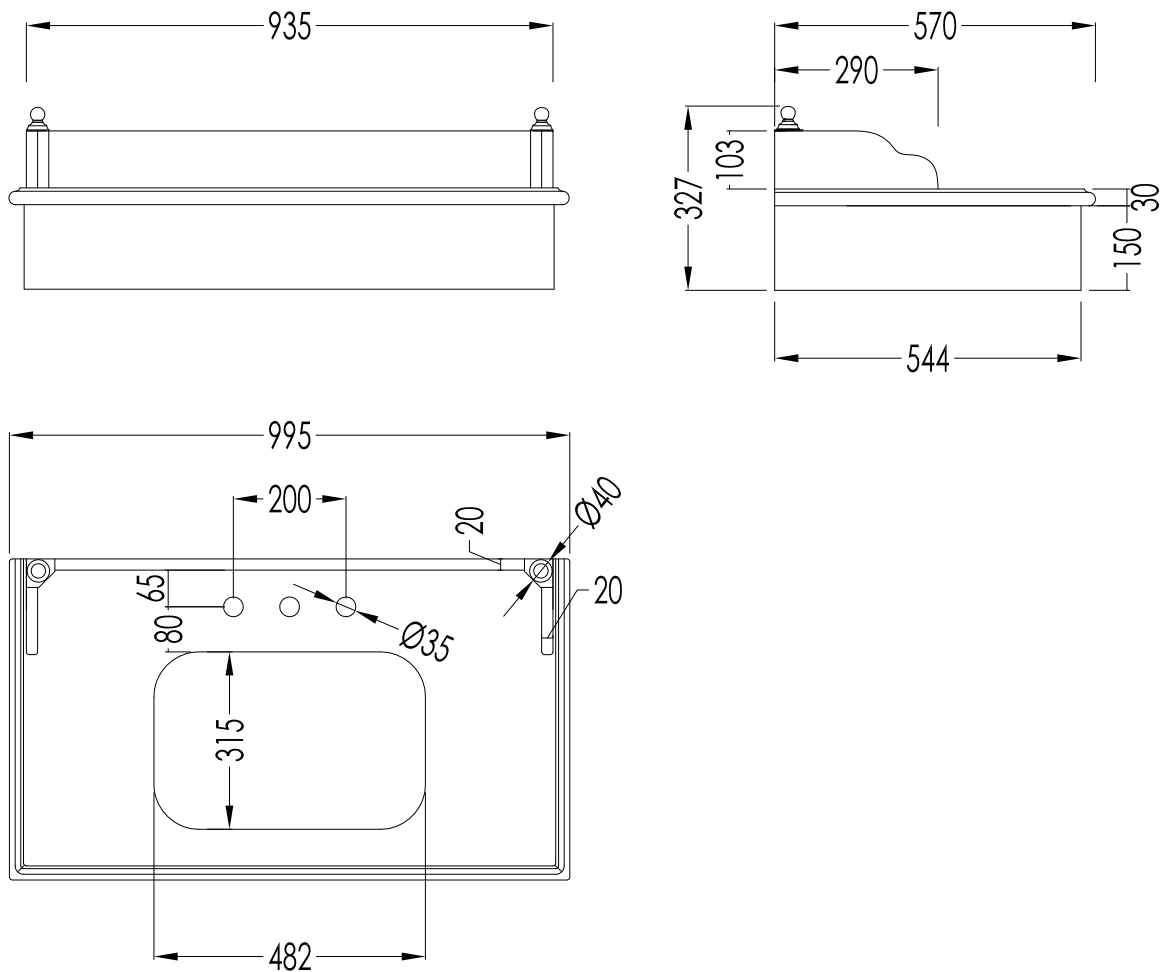

Devon&Devon

MADISON CONSOLE

ART : TOP IN MARMO / MARBLE TOP

N.B.:

Marmo non è protetto con impregnanti./Marble does not have a protected finish.

Le quote relative ai fori e distanze dei fori sono valide solo per rubinetterie Devon&Devon./ The relative dimensions and distances between tap holes are valid only for Devon&Devon taps.

DIM. IMBALLO/PKG.SIZE: mm 1200x445x540 H

PESO/WEIGHT: 85 Kg

LAST REV.: 03/01/2014

N.B.Tutte le misure sono in millimetri / All measurements are in millimetres.

Questo disegno è di proprietà della Devon&Devon; non può essere riprodotto o trasmesso a terzi senza autorizzazione.
This drawing is property of Devon&Devon; it may not be reproduced or transmitted to third parties without authorization.