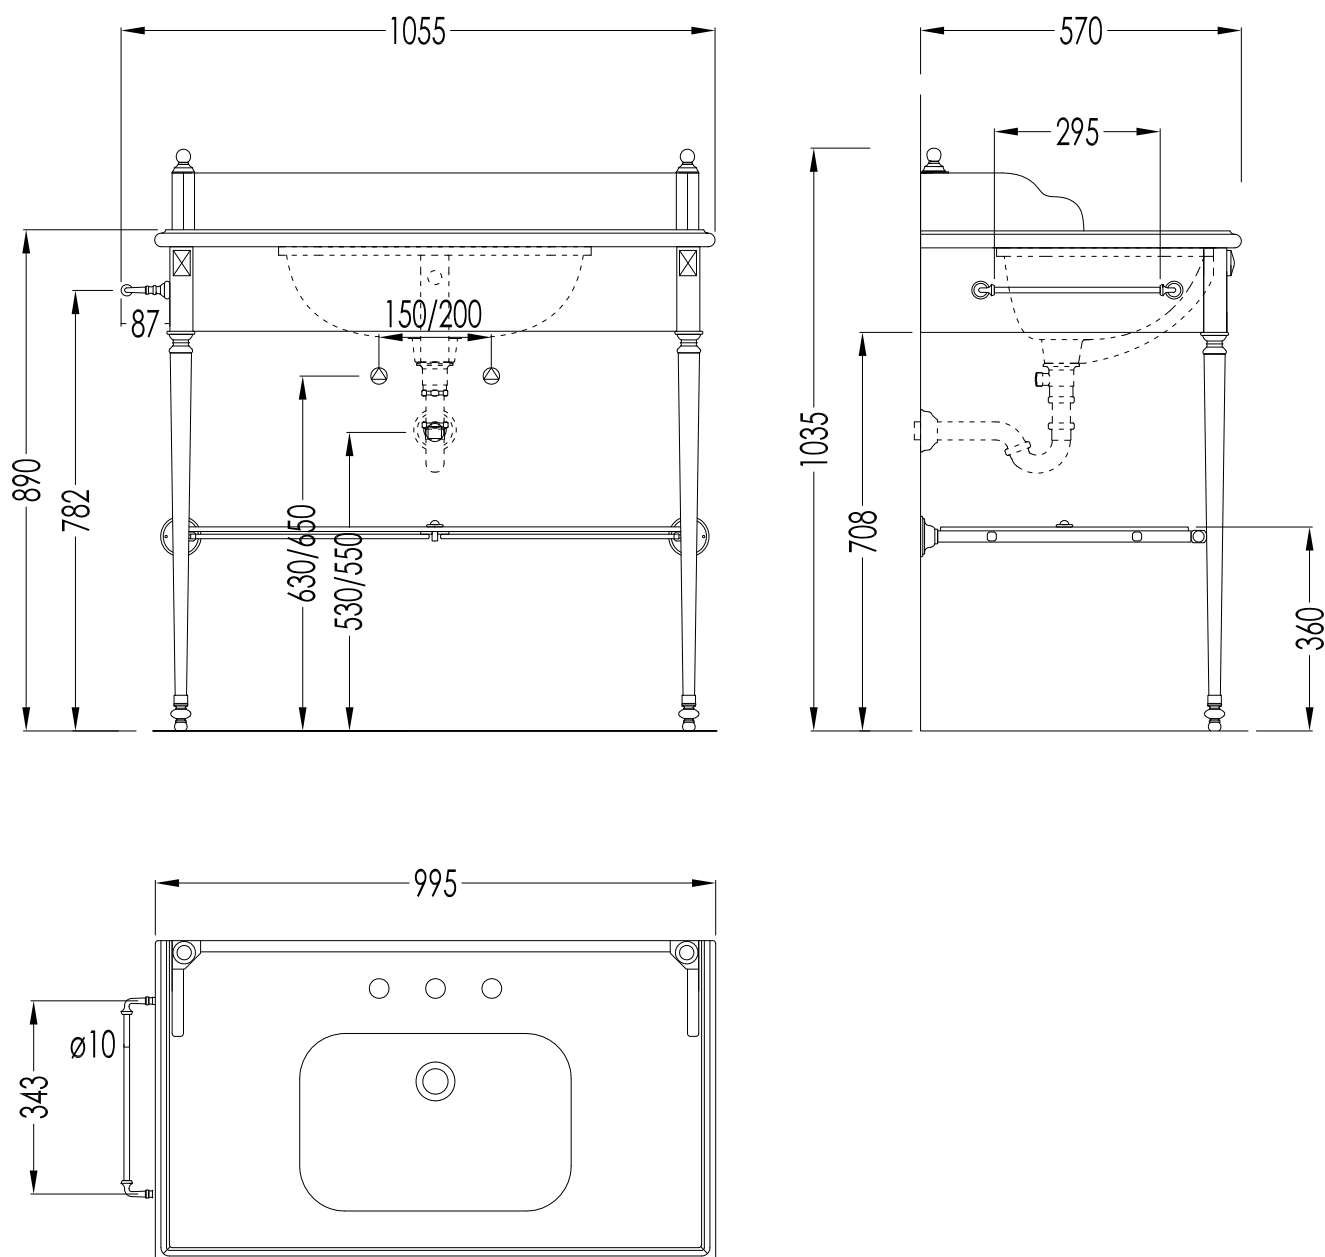

Devon&Devon

MADISON CONSOLE

ART : CONSOLLE PORTALAVABO / CONSOLE

COD: DEMADISONBICR; DEMADISONBIOT; DEMADISONBINK; DEMADISONNECR; DEMADISONNENK

- STRUTTURA / STRUCTURE:

MATERIALE / MATERIAL: ottone / brass

FINITURA / FINISH: cromo, oro chiaro o nickel lucido / chrome, light gold or polished nickel

- TOP IN MARMO / TOP IN MARBLE:

FINITURA / FINISH: Bianco Carrara o Nero Marquina / White Carrara or Black Marquina

- LAVABI SOTTO/SOVRA PIANO COMPATIBILI/ UNDER/OVER COUNTERTOP BASINS

COMPATIBLE: SWINDON, WESTMINSTER, WHITE 56, WHITE 50, ROSE, BABYLON, ASTORIA, VICTORIAN, WINDSOR

DIM. IMBALLO STRUTTURA/ STRUCTURE PACK. SIZE:
mm 930x740x200 H

PESO TOTALE/ TOTAL WEIGHT: 17.6 Kg

ULTIMA REV./ LAST REV. : 03/01/2014

N.B. Tutte le misure sono in millimetri / All measurements are in millimetres.

Questo disegno è di proprietà della Devon&Devon; non può essere riprodotto o trasmesso a terzi senza autorizzazione.

This drawing is property of Devon&Devon; it may not be reproduced or transmitted to third parties without authorization.