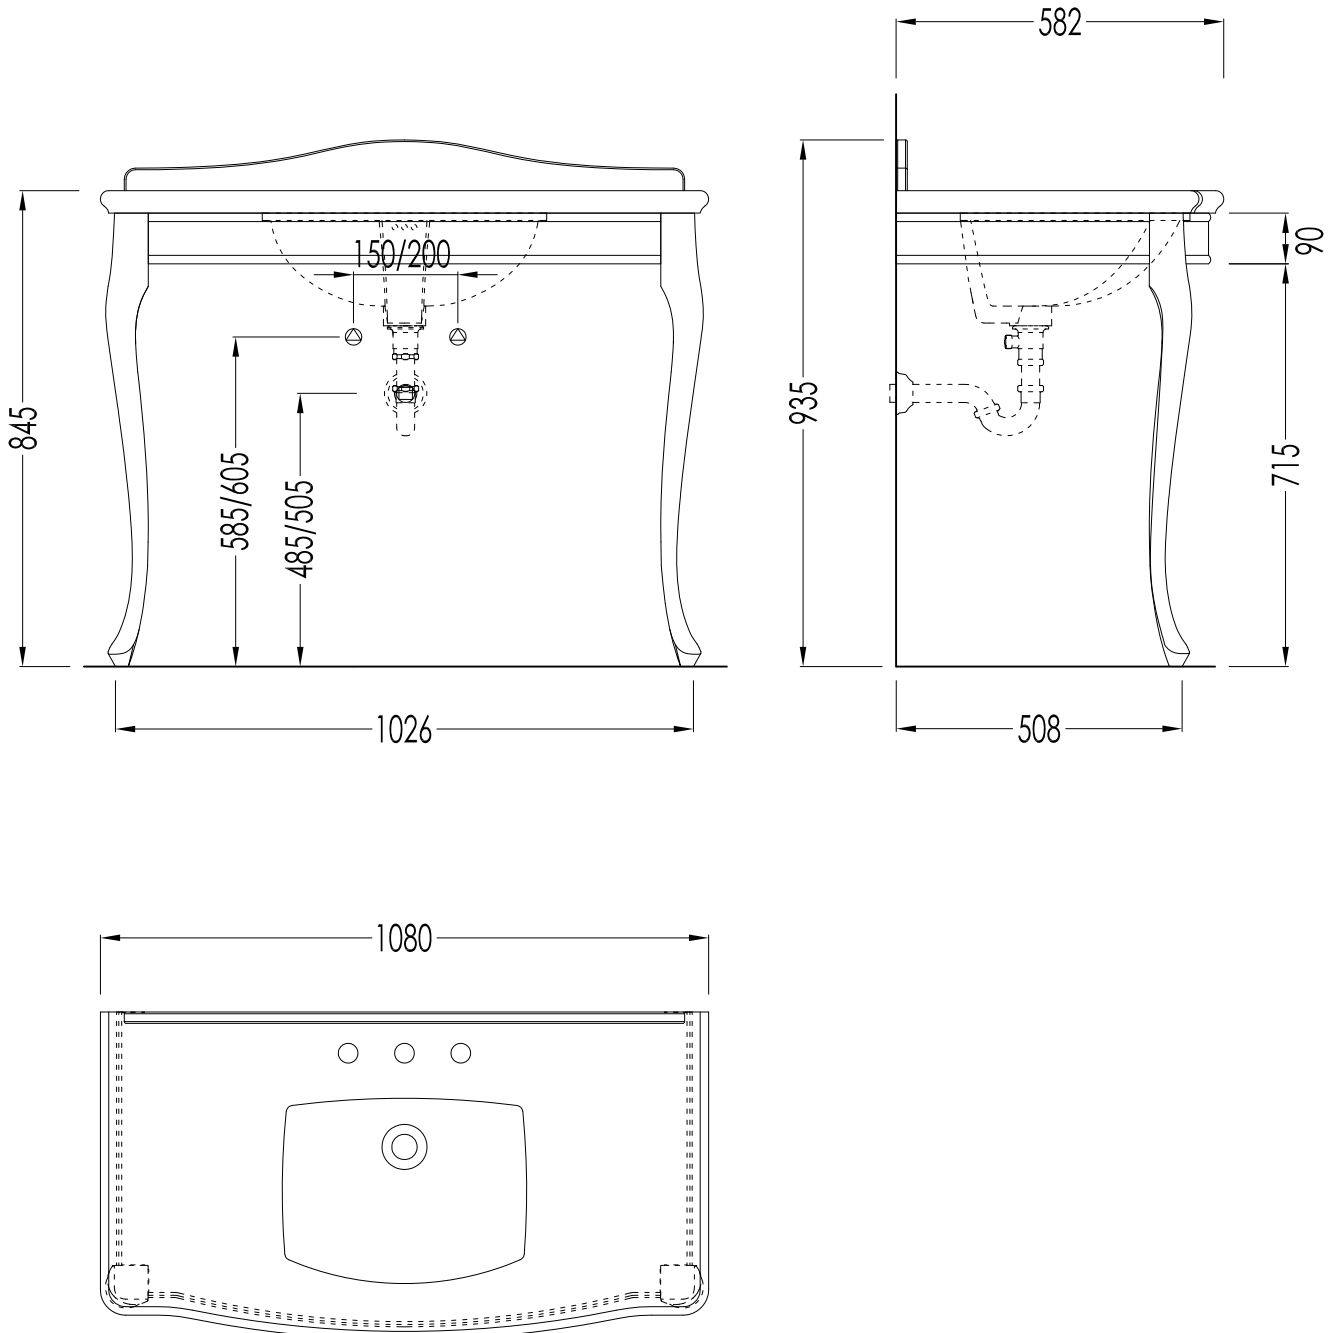

Devon&Devon

JACQUELINE CONSOLE

ART : CONSOLLE PORTALAVABO / CONSOLE

COD: DEJACQCARCR/LS; DEJACQCAROT/LS; DEJACQCARNK/LS; DEJACQNMACR/LS; DEJACQNMAOT/LS; DEJACQNMAN/LS;
DEJACQAFYCR/LS; DEJACQAFYOT/LS; DEJACQAFYNK/LS; DEJACQNBECR/LS; DEJACQNBEOT/LS; DEJACQNBENK/LS

DIM. IMBALLO STRUTTURA/ STRUCTURE PACK. SIZE:
mm 1010x460x200 H

PESO TOTALE/ TOTAL WEIGHT: 14.8 Kg

ULTIMA REV./ LAST REV.: 03/01/2014

È ANCHE DISPONIBILE CON PIANO E LAVABO IN MARMO / IT IS ALSO AVAILABLE WITH TOP AND BASIN IN MARBLE.

DIM.IMBALLO/PKG.SIZE: N.A.

PESO/WEIGHT: N.A.

LAST REV.: 03/01/2014

N.B.Tutte le misure sono in millimetri / All measurements are in millimetres.

Questo disegno è di proprietà della Devon&Devon; non può essere riprodotto o trasmesso a terzi senza autorizzazione.
This drawing is property of Devon&Devon; it may not be reproduced or transmitted to third parties without authorization.