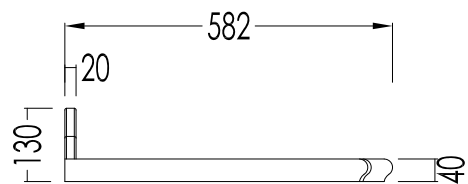

Devon&Devon

JACQUELINE CONSOLE

ART : TOP IN MARMO / MARBLE TOP

N.B.:

Marmo non è protetto con impregnanti./Marble does not have a protected finish.

Le quote relative ai fori e distanze dei fori sono valide solo per rubinetterie Devon&Devon./ The relative dimensions and distances between tap holes are valid only for Devon&Devon taps.

DIM.IMBALLO/PKG.SIZE: N.A.

PESO/WEIGHT: N.A.

LAST REV.: 03/01/2014

N.B.Tutte le misure sono in millimetri / All measurements are in millimetres.

Questo disegno è di proprietà della Devon&Devon; non può essere riprodotto o trasmesso a terzi senza autorizzazione.
This drawing is property of Devon&Devon; it may not be reproduced or transmitted to third parties without authorization.