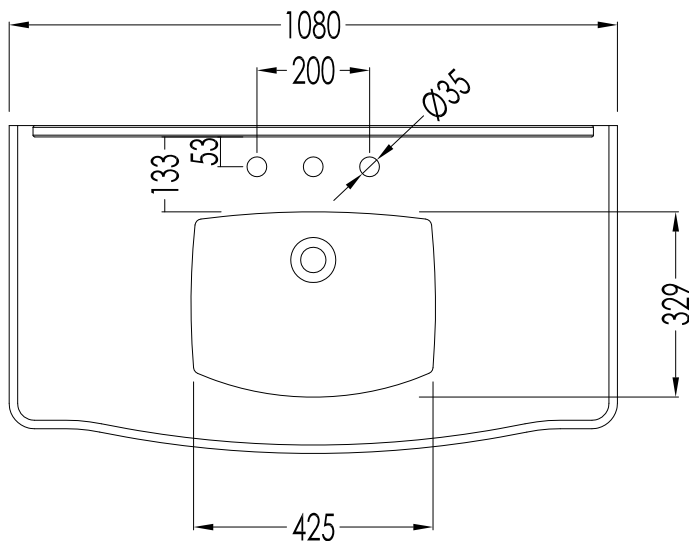

Devon&Devon

JACQUELINE CONSOLE

ART : TOP IN MARMO / MARBLE TOP

N.B.:

Marmo non è protetto con impregnanti./Marble does not have a protected finish.

Le quote relative ai fori e distanze dei fori sono valide solo per rubinetterie Devon&Devon./ The relative dimensions and distances between tap holes are valid only for Devon&Devon taps.

DIM.IMBALLO/PKG.SIZE: N.A.

PESO/WEIGHT: N.A.

LAST REV.: 03/01/2014

N.B.Tutte le misure sono in millimetri / All measurements are in millimetres.

Questo disegno è di proprietà della Devon&Devon; non può essere riprodotto o trasmesso a terzi senza autorizzazione.
This drawing is property of Devon&Devon; it may not be reproduced or transmitted to third parties without authorization.