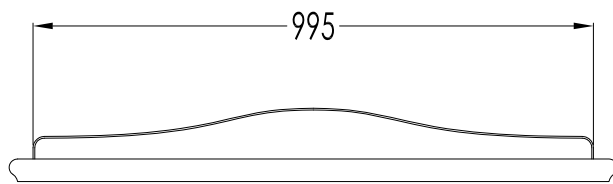

DIM. IMBALLO STRUTTURA/ STRUCTURE PACK. SIZE:
mm 1010x460x200 H

PESO TOTALE/ TOTAL WEIGHT: 14.8 Kg

ULTIMA REV./ LAST REV.: 03/01/2014

È ANCHE DISPONIBILE CON PIANO E LAVABO IN MARMO / IT IS ALSO AVAILABLE WITH TOP AND BASIN IN MARBLE.

N.B. Tutte le misure sono in millimetri / All measurements are in millimetres.

Questo disegno è di proprietà della Devon&Devon; non può essere riprodotto o trasmesso a terzi senza autorizzazione.

This drawing is property of Devon&Devon; it may not be reproduced or transmitted to third parties without authorization.

Devon&Devon

JACQUELINE CONSOLE

ART : TOP IN MARMO / MARBLE TOP

N.B.:

Marmo non è protetto con impregnanti./Marble does not have a protected finish.

Le quote relative ai fori e distanze dei fori sono valide solo per rubinetterie Devon&Devon./ The relative dimensions and distances between tap holes are valid only for Devon&Devon taps.