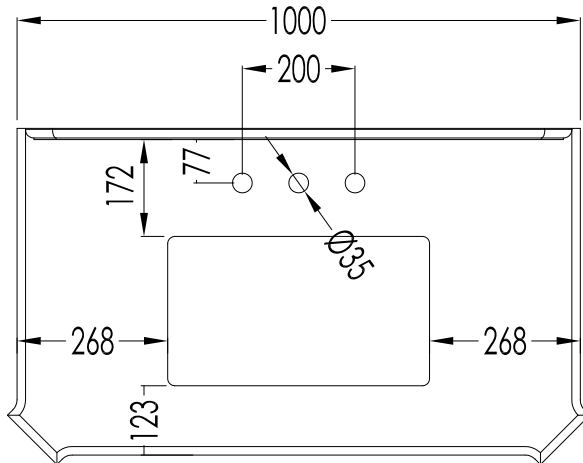

Devon&Devon

EPOQUE CONSOLE

ART : TOP IN MARMO / MARBLE TOP

N.B.:

Marmo non è protetto con impregnanti./Marble does not have a protected finish.

Le quote relative ai fori e distanze dei fori sono valide solo per rubinetterie Devon&Devon./ The relative dimensions and distances between tap holes are valid only for Devon&Devon taps.

DIM.IMBALLO/PKG.SIZE: mm 1200x350x830 H

PESO/WEIGHT: 92 Kg

LAST REV: 14/11/2013

N.B.Tutte le misure sono in millimetri / All measurements are in millimetres.

Questo disegno è di proprietà della Devon&Devon; non può essere riprodotto o trasmesso a terzi senza autorizzazione.
This drawing is property of Devon&Devon; it may not be reproduced or transmitted to third parties without authorization.