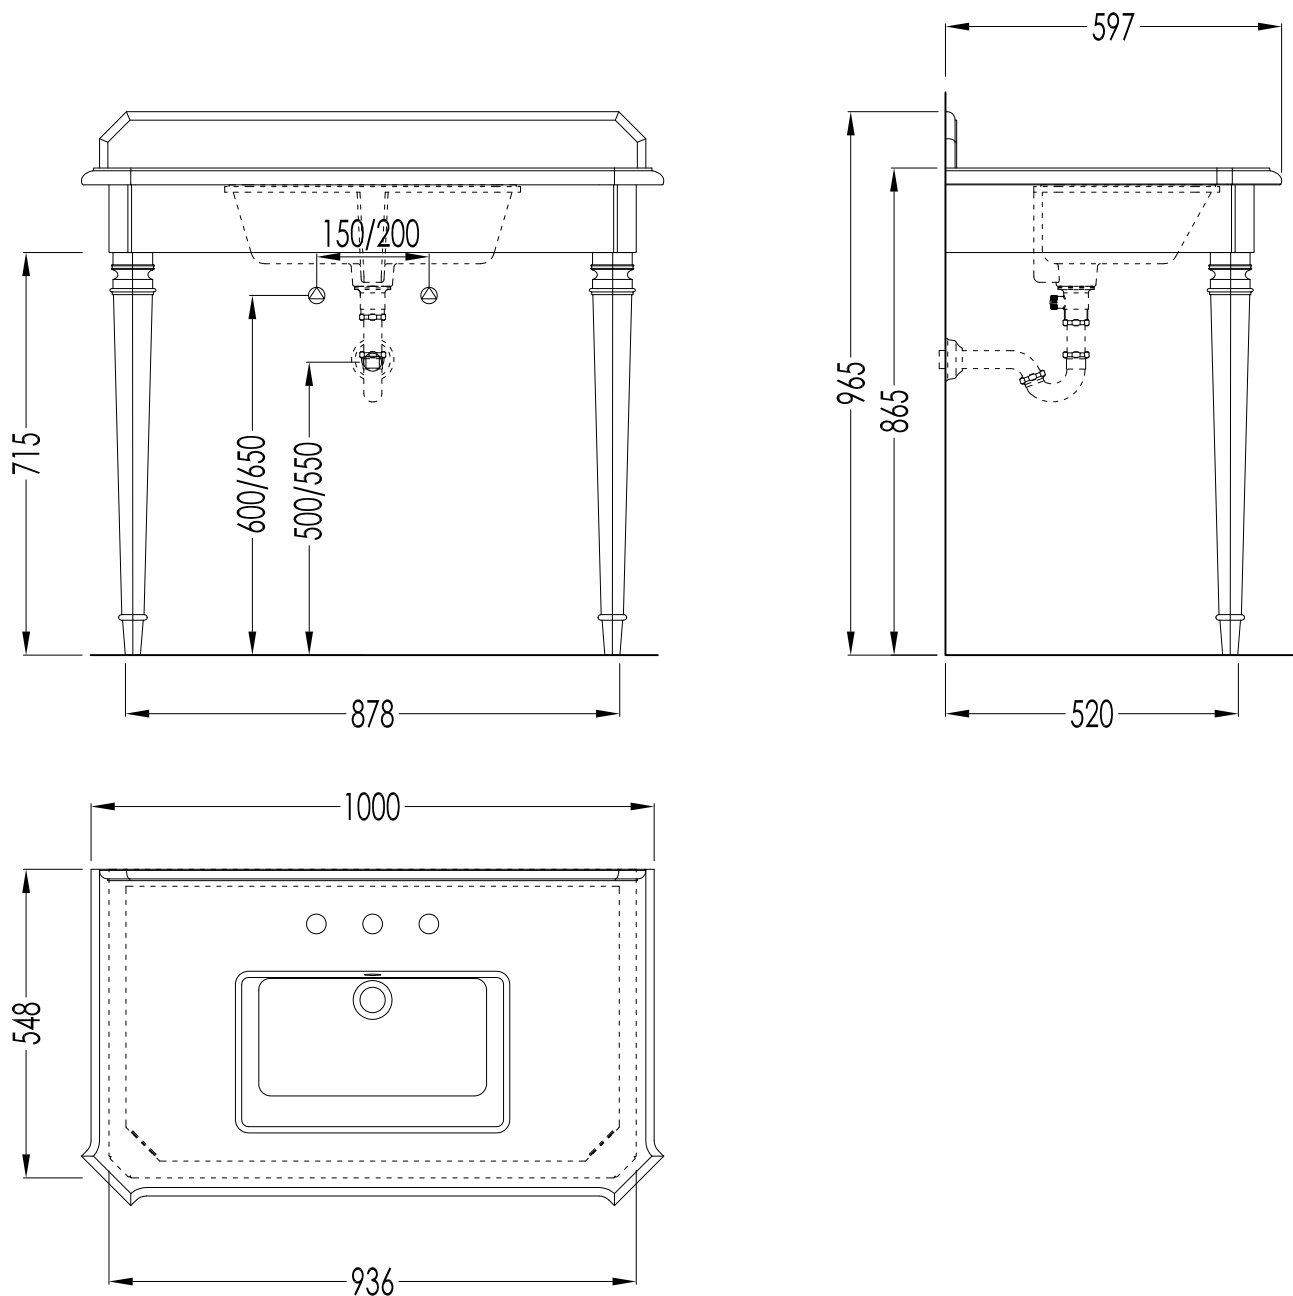

## EPOQUE CONSOLE

ART : CONSOLE PORTALAVABO / CONSOLE

COD: DEEPOQUEMACR; DEEPOQUEMAOT; DEEPOQUEMANK; DEEPOQUEMACR; DEEPOQUEMAOT; DEEPOQUEMANK;  
DEEPOQUECALCR; DEEPOQUECALOT; DEEPOQUECALNK; DEEPOQUENBECR; DEEPOQUENBEOT; DEEPOQUENBENK

DIM. IMBALLO STRUTTURA/ STRUCTURE PACK. SIZE:  
mm 1250x850x1120H

PESO TOTALE/ TOTAL WEIGHT: 6.6 Kg

ULTIMA REV./ LAST REV.: 14/11/2013

N.B. Tutte le misure sono in millimetri / All measurements are in millimetres.

DIM.IMBALLO/PKG.SIZE: mm 1200x350x830 H

PESO/WEIGHT: 92 Kg

LAST REV: 14/11/2013

N.B.Tutte le misure sono in millimetri / All measurements are in millimetres.

Questo disegno è di proprietà della Devon&Devon; non può essere riprodotto o trasmesso a terzi senza autorizzazione.  
This drawing is property of Devon&Devon; it may not be reproduced or transmitted to third parties without authorization.