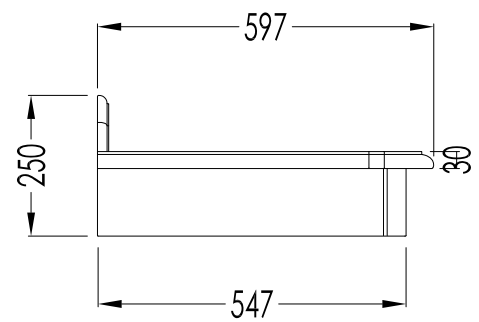

Devon&Devon

EPOQUE CONSOLE

ART : TOP IN MARMO / MARBLE TOP

N.B.:

Marmo non è protetto con impregnanti./Marble does not have a protected finish.

Le quote relative ai fori e distanze dei fori sono valide solo per rubinetterie Devon&Devon./ The relative dimensions and distances between tap holes are valid only for Devon&Devon taps.

DIM.IMBALLO/PKG.SIZE: mm 1200x350x830 H

PESO/WEIGHT: 92 Kg

LAST REV: 14/11/2013

N.B.Tutte le misure sono in millimetri / All measurements are in millimetres.

Questo disegno è di proprietà della Devon&Devon; non può essere riprodotto o trasmesso a terzi senza autorizzazione.
This drawing is property of Devon&Devon; it may not be reproduced or transmitted to third parties without authorization.