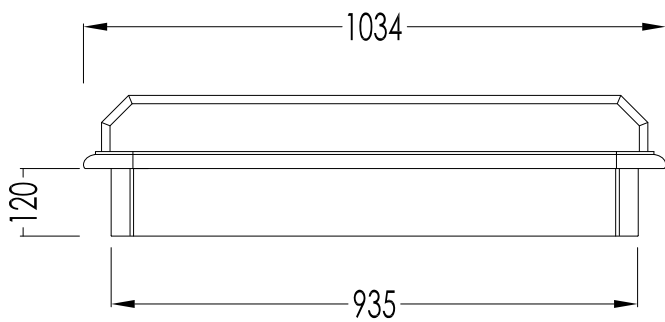

Devon&Devon

EPOQUE CONSOLE

ART : TOP IN MARMO / MARBLE TOP

N.B.:

Marmo non è protetto con impregnanti./Marble does not have a protected finish.

Le quote relative ai fori e distanze dei fori sono valide solo per rubinetterie Devon&Devon./ The relative dimensions and distances between tap holes are valid only for Devon&Devon taps.

DIM.IMBALLO/PKG.SIZE: mm 1200x350x830 H

PESO/WEIGHT: 92 Kg

LAST REV: 14/11/2013

N.B.Tutte le misure sono in millimetri / All measurements are in millimetres.

Questo disegno è di proprietà della Devon&Devon; non può essere riprodotto o trasmesso a terzi senza autorizzazione.
This drawing is property of Devon&Devon; it may not be reproduced or transmitted to third parties without authorization.