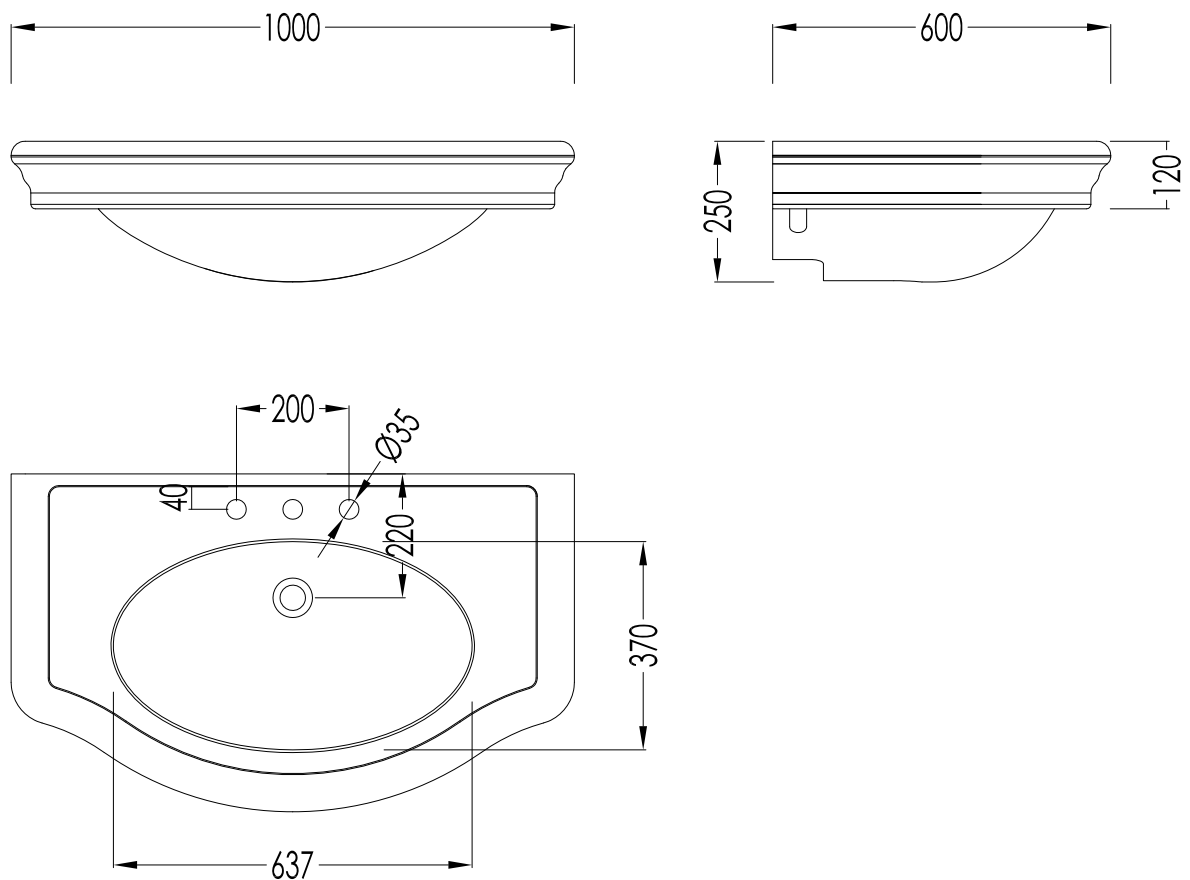

Devon&Devon

EMPIRE CONSOLE

ART : TOP IN MARMO / MARBLE TOP

N.B.:

Marmo non è protetto con impregnanti./Marble does not have a protected finish.
Le quote relative ai fori e distanze dei fori sono valide solo per rubinetterie Devon&Devon./ The relative dimensions and distances between tap holes are valid only for Devon&Devon taps.

DIM.IMBALLO/PKG.SIZE: N.A.

PESO/WEIGHT: N.A.

LAST REV.: 03/01/2014

N.B.Tutte le misure sono in millimetri / All measurements are in millimetres.

Questo disegno è di proprietà della Devon&Devon; non può essere riprodotto o trasmesso a terzi senza autorizzazione.
This drawing is property of Devon&Devon; it may not be reproduced or transmitted to third parties without authorization.