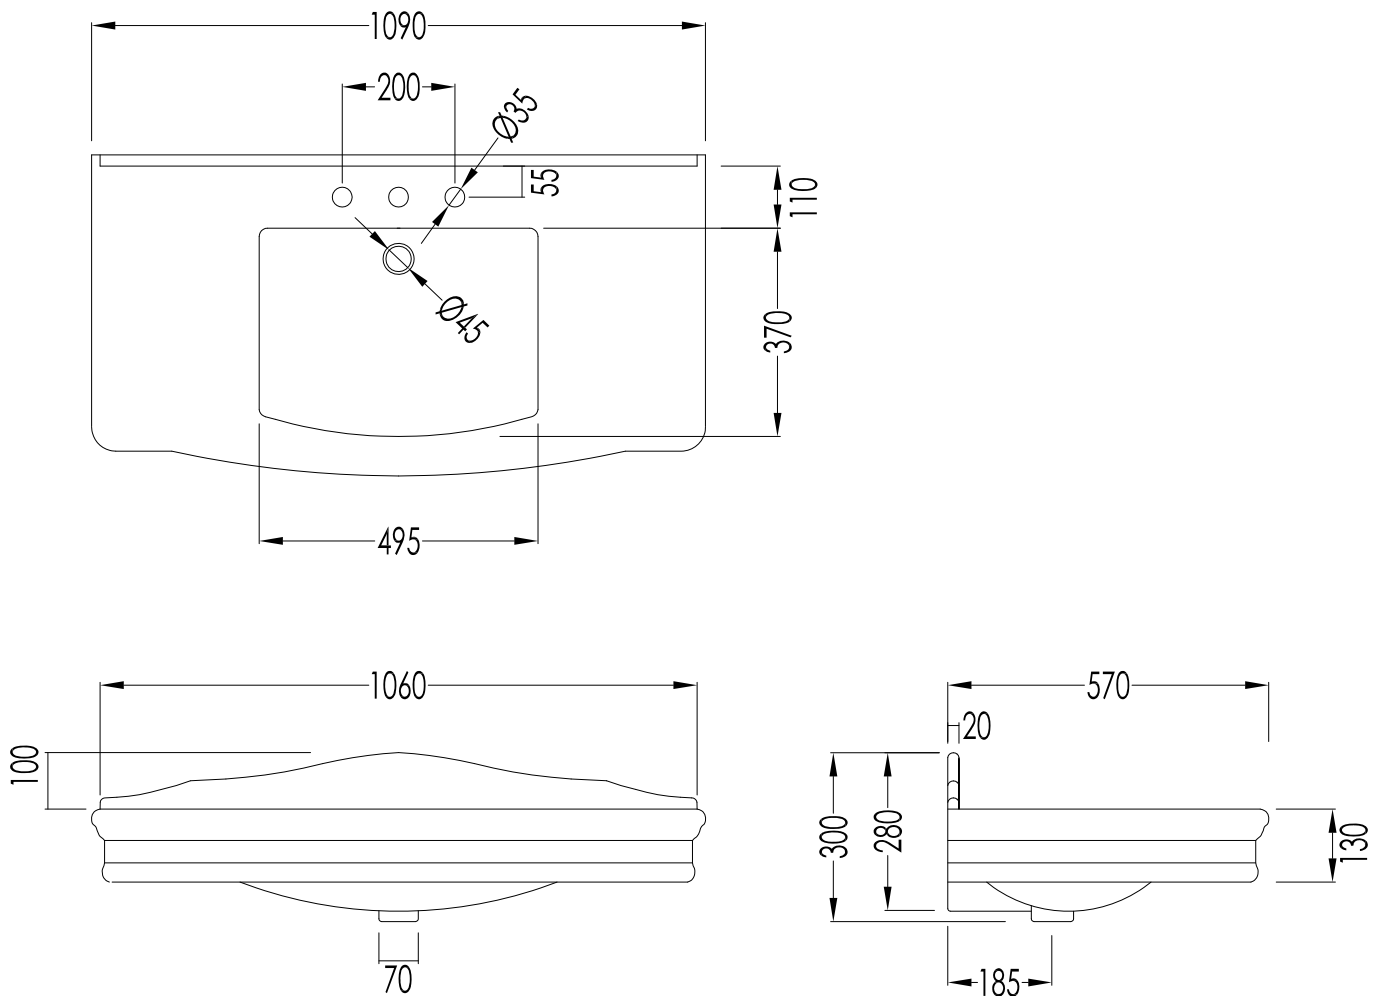

- PIANO / TOP:

MATERIALE / MATERIAL: ceramica / ceramic
FINITURA / FINISH: bianco o nero / white or black

DIM.IMBALLO GAMBE / LEGS PKG. SIZE: mm 730x210x140 H

PESO GAMBE/ LEGS WEIGHT: 6.6 Kg (gambe in ceramica / ceramic legs)
9.4 Kg (gambe in alluminio / aluminium legs)

ULTIMA REV./ LAST REV.: 06/12/2013

N.B. Tutte le misure sono in millimetri / All measurements are in millimetres.

Questo disegno è di proprietà della Devon&Devon; non può essere riprodotto o trasmesso a terzi senza autorizzazione.
This drawing is property of Devon&Devon; it may not be reproduced or transmitted to third parties without authorization.

Devon&Devon

COLETTE CONSOLE

ART : PIANO IN CERAMICA (1-3 FORI) / CERAMIC TOP (1-3 HOLES)

TOLLERANZA/TOLERANCE: $\pm 3\%$

- PIANO / TOP:

MATERIALE / MATERIAL: ceramica / ceramic

FINITURA / FINISH: bianco o nero / white or black

DIM.IMBALLO PIANO / TOP PKG. SIZE: mm 1140x370x680 H

PESO TOTALE PIANO/ TOP TOTAL WEIGHT: 44.5 Kg

ULTIMA REV./ LAST REV.: 06/12/2013

N.B.Tutte le misure sono in millimetri / All measurements are in millimetres.