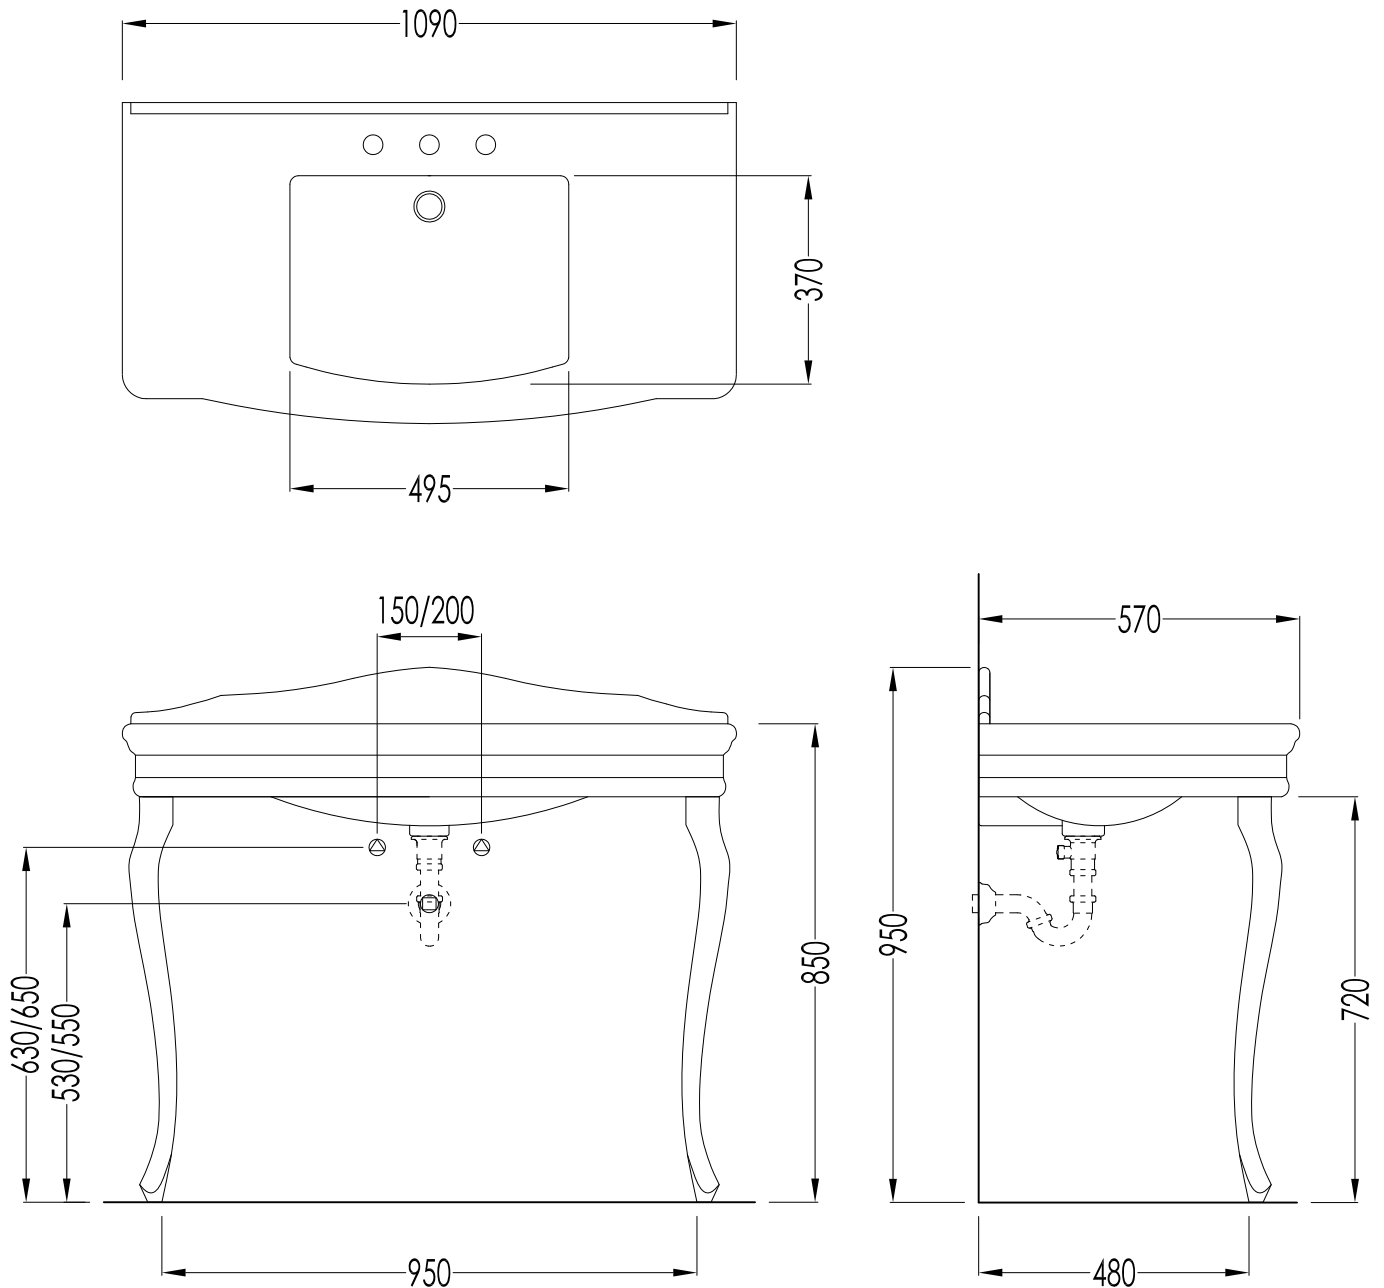

Devon&Devon

COLETTE CONSOLE

ART : CONSOLLE PORTALAVABO (1-3 FORI) / CONSOLE (1-3 HOLES)

COD: DECOLETTEBI(1-3)FGBI; DECOLETTEBI(1-3)FGNE; DECOLETTENE(1-3)FGNE; DECOLETTENE(1-3)FGBI; DECOLETTEBI(1-3)FGCR;
DECOLETTEBI(1-3)FGOT; DECOLETTEBI(1-3)FGNK; DECOLETTENE(1-3)FGCR; DECOLETTENE(1-3)FGOT; DECOLETTENE(1-3)FGNK;

- PIANO / TOP:

MATERIALE / MATERIAL: ceramica / ceramic
FINITURA / FINISH: bianco o nero / white or black

DIM.IMBALLO GAMBE / LEGS PKG. SIZE: mm 730x210x140 H

PESO GAMBE/ LEGS WEIGHT: 6.6 Kg (gambe in ceramica / ceramic legs)
9.4 Kg (gambe in alluminio / aluminium legs)

Devon&Devon

COLETTE CONSOLE

ART : PIANO IN CERAMICA (1-3 FORI) / CERAMIC TOP (1-3 HOLES)

TOLLERANZA/TOLERANCE: $\pm 3\%$

- PIANO / TOP:

MATERIALE / MATERIAL: ceramica / ceramic

FINITURA / FINISH: bianco o nero / white or black

DIM.IMBALLO PIANO / TOP PKG. SIZE: mm 1140x370x680 H

PESO TOTALE PIANO/ TOP TOTAL WEIGHT: 44.5 Kg

ULTIMA REV./ LAST REV.: 06/12/2013

N.B.Tutte le misure sono in millimetri / All measurements are in millimetres.