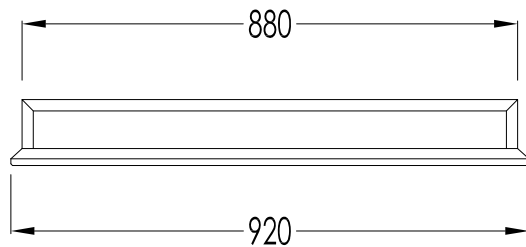

Devon&Devon

CLARIDGE CONSOLE

ART : TOP IN MARMO / MARBLE TOP

N.B.:

Marmo non è protetto con impregnanti./Marble does not have a protected finish.

Le quote relative ai fori e distanze dei fori sono valide solo per rubinetterie Devon&Devon./ The relative dimensions and distances between tap holes are valid only for Devon&Devon taps.

DIM. IMBALLO/PKG.SIZE: mm 1230x280x870 H

PESO/WEIGHT: 64 Kg

LAST REV.: 03/01/2014

N.B.Tutte le misure sono in millimetri / All measurements are in millimetres.

Questo disegno è di proprietà della Devon&Devon; non può essere riprodotto o trasmesso a terzi senza autorizzazione.
This drawing is property of Devon&Devon; it may not be reproduced or transmitted to third parties without authorization.