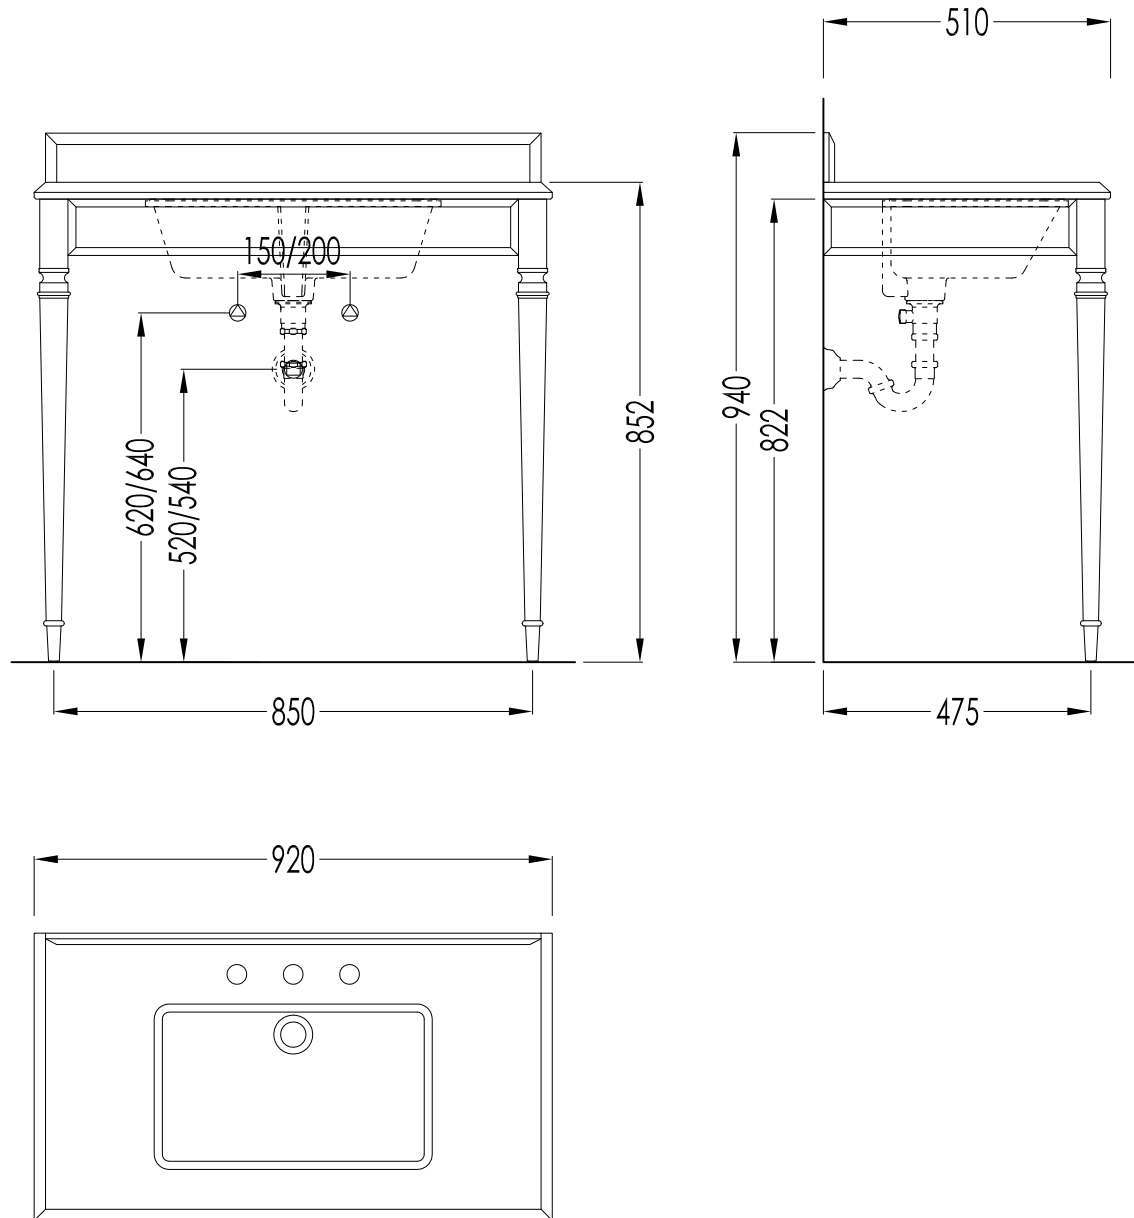

Devon&Devon

CLARIDGE CONSOLE

ART : CONSOLE PORTALAVABO / CONSOLE

COD: DECLARIMCACR; DECLARIMCAOT; DECLARIMCANK; DECLARINMACR; DECLARINMAOT; DECLARINMANK; DECLARISIVCR;
DECLARISIVOT; DECLARISIVNK; DECLARINBECR; DECLARINBEOT; DECLARINBENK

DIM. IMBALLO STRUTTURA/ STRUCTURE PACK. SIZE:
mm 1010x460x200 H

PESO TOTALE/ TOTAL WEIGHT: 13 Kg

ULTIMA REV./ LAST REV.: 03/01/2014

N.B. Tutte le misure sono in millimetri / All measurements are in millimetres.

DIM. IMBALLO/PKG.SIZE: mm 1230x280x870 H

PESO/WEIGHT: 64 Kg

LAST REV.: 03/01/2014

N.B.Tutte le misure sono in millimetri / All measurements are in millimetres.

Questo disegno è di proprietà della Devon&Devon; non può essere riprodotto o trasmesso a terzi senza autorizzazione.
This drawing is property of Devon&Devon; it may not be reproduced or transmitted to third parties without authorization.