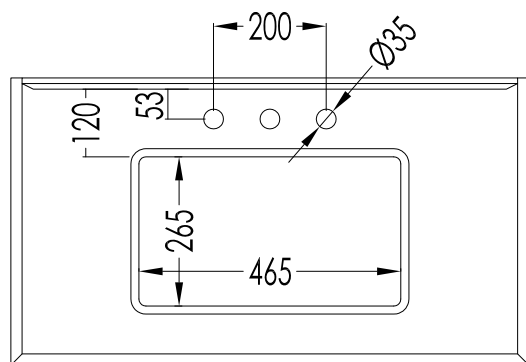

Devon&Devon

CLARIDGE CONSOLE

ART : TOP IN MARMO / MARBLE TOP

N.B.:

Marmo non è protetto con impregnanti./Marble does not have a protected finish.

Le quote relative ai fori e distanze dei fori sono valide solo per rubinetterie Devon&Devon./ The relative dimensions and distances between tap holes are valid only for Devon&Devon taps.

DIM. IMBALLO/PKG.SIZE: mm 1230x280x870 H

PESO/WEIGHT: 64 Kg

LAST REV.: 03/01/2014

N.B.Tutte le misure sono in millimetri / All measurements are in millimetres.

Questo disegno è di proprietà della Devon&Devon; non può essere riprodotto o trasmesso a terzi senza autorizzazione.
This drawing is property of Devon&Devon; it may not be reproduced or transmitted to third parties without authorization.