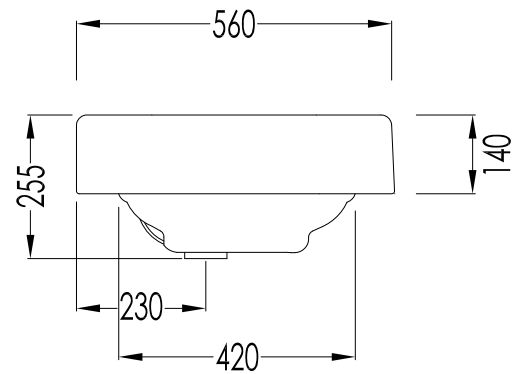

**- LAVABO BLUES / BLUES BASIN:**

MATERIALE / MATERIAL: ceramica / ceramic

FINITURA / FINISH: bianco / white

COD.: CGBLUESCR - DEBLUESOT - DEBLUESNK

DIM. IMBALLO / PKG. SIZE: mm 830x830x230 H

PESO TOTALE/ TOTAL WEIGHT: 13.8 Kg

ULTIMA REV. / LAST REV.: 05/12/2013

N.B. Tutte le misure sono in millimetri / All measurements are in millimetres.

Questo disegno è di proprietà della Devon&Devon; non può essere riprodotto o trasmesso a terzi senza autorizzazione.

## BLUES CONSOLE

ART: LAVABO (1-3 FORI) / BASIN (1-3 TAP HOLES)

TOLLERANZA/TOLERANCE :  $\pm 2\% \geq 750$  mm;  
 $\pm 5\% \leq 750$  mm

COD: IBLG(1-3)FBLUES

DIM. IMBALLO / PKG. SIZE: mm 720x260x540H

MATERIALE / MATERIAL: ceramica / ceramic  
FINITURA / FINISH: bianco / white

PESO / WEIGHT: 26 Kg

ULTIMA REV./LAST REV.: 01/02/2012

N.B. Tutte le misure sono in millimetri / All measurements are in millimetres.

Questo disegno è di proprietà della Devon&Devon; non può essere riprodotto o trasmesso a terzi senza autorizzazione.  
This drawing is property of Devon&Devon; it may not be reproduced or transmitted to third parties without authorization.