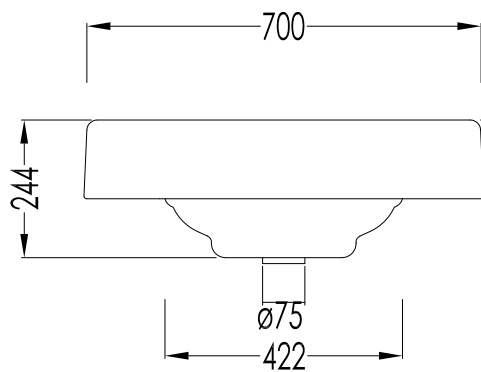

**- LAVABO BLUES / BLUES BASIN:**

MATERIALE / MATERIAL: ceramica / ceramic

FINITURA / FINISH: bianco / white

COD.: CGBLUESCR - DEBLUESOT - DEBLUESNK

DIM. IMBALLO / PKG. SIZE: mm 830x830x230 H

PESO TOTALE/ TOTAL WEIGHT: 13.8 Kg

ULTIMA REV. / LAST REV.: 05/12/2013

N.B. Tutte le misure sono in millimetri / All measurements are in millimetres.

Questo disegno è di proprietà della Devon&Devon; non può essere riprodotto o trasmesso a terzi senza autorizzazione.

## BLUES CONSOLE

ART: LAVABO (1-3 FORI) / BASIN (1-3 TAP HOLES)

TOLLERANZA/TOLERANCE :  $\pm 2\% \geq 750$  mm;  
 $\pm 5\% \leq 750$  mm

COD: IBLG(1-3)FBLUES

DIM. IMBALLO / PKG. SIZE: mm 720x260x540H

MATERIALE / MATERIAL: ceramica / ceramic  
FINITURA / FINISH: bianco / white

PESO / WEIGHT: 26 Kg

ULTIMA REV./LAST REV.: 01/02/2012

N.B. Tutte le misure sono in millimetri / All measurements are in millimetres.

Questo disegno è di proprietà della Devon&Devon; non può essere riprodotto o trasmesso a terzi senza autorizzazione.  
This drawing is property of Devon&Devon; it may not be reproduced or transmitted to third parties without authorization.