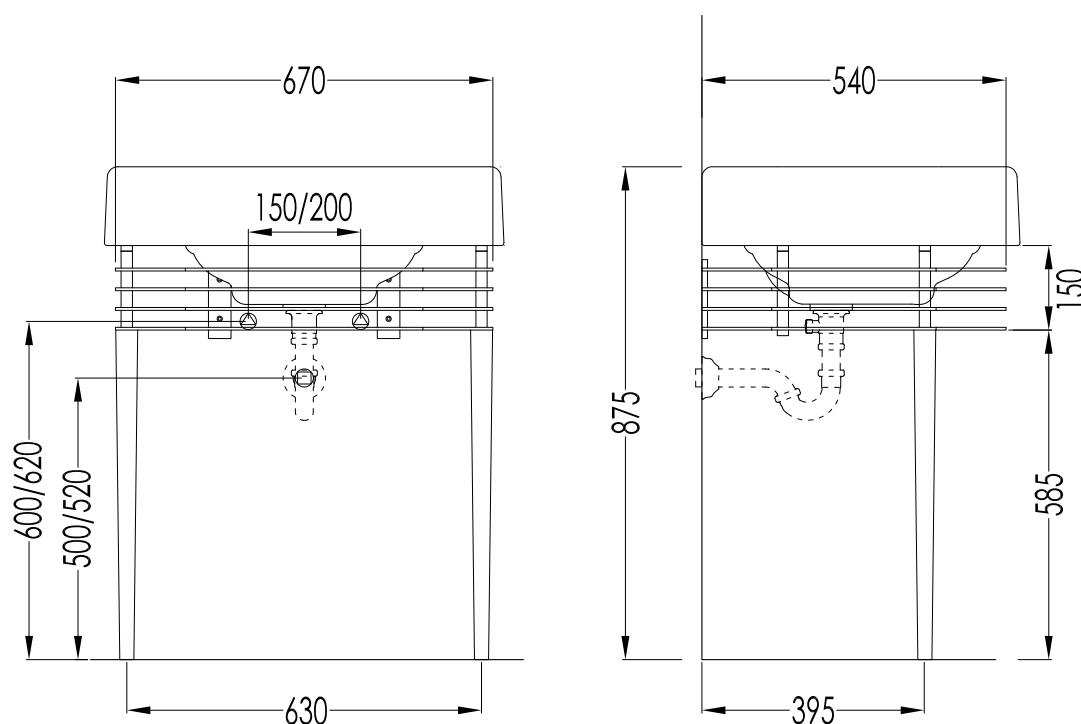

Devon&Devon

BLUES CONSOLE

ART : CONSOLE PER LAVABO BLUES / CONSOLE FOR BLUES BASIN

- STRUTTURA / STRUCTURE:

MATERIALE / MATERIAL: ottone e alluminio / brass and aluminium

FINITURA / FINISH: cromo, oro chiaro o nickel lucido / chrome, light gold or polished nickel

- LAVABO BLUES / BLUES BASIN:

MATERIALE / MATERIAL: ceramica / ceramic

FINITURA / FINISH: bianco / white

COD.: CGBLUESCR - DEBLUESOT - DEBLUESNK

DIM. IMBALLO / PKG. SIZE: mm 830x830x230 H

PESO TOTALE/ TOTAL WEIGHT: 13.8 Kg

ULTIMA REV. / LAST REV.: 05/12/2013

N.B. Tutte le misure sono in millimetri / All measurements are in millimetres.

Questo disegno è di proprietà della Devon&Devon; non può essere riprodotto o trasmesso a terzi senza autorizzazione.

This drawing is property of Devon&Devon; it may not be reproduced or transmitted to third parties without authorization.