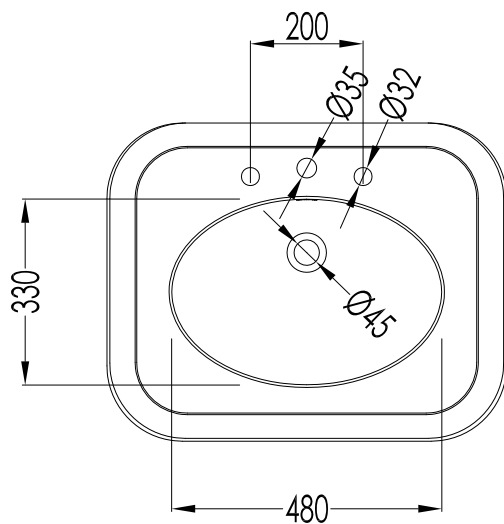

**- LAVABO BLUES / BLUES BASIN:**

MATERIALE / MATERIAL: ceramica / ceramic

FINITURA / FINISH: bianco / white

COD.: CGBLUESCR - DEBLUESOT - DEBLUESNK

DIM. IMBALLO / PKG. SIZE: mm 830x830x230 H

PESO TOTALE/ TOTAL WEIGHT: 13.8 Kg

ULTIMA REV. / LAST REV.: 05/12/2013

N.B. Tutte le misure sono in millimetri / All measurements are in millimetres.

Questo disegno è di proprietà della Devon&Devon; non può essere riprodotto o trasmesso a terzi senza autorizzazione.

## BLUES CONSOLE

ART: LAVABO (1-3 FORI) / BASIN (1-3 TAP HOLES)

TOLLERANZA/TOLERANCE :  $\pm 2\% \geq 750$  mm;  
 $\pm 5\% \leq 750$  mm

COD: IBLG(1-3)FBLUES

DIM. IMBALLO / PKG. SIZE: mm 720x260x540H

MATERIALE / MATERIAL: ceramica / ceramic  
FINITURA / FINISH: bianco / white

PESO / WEIGHT: 26 Kg

ULTIMA REV./LAST REV.: 01/02/2012

N.B. Tutte le misure sono in millimetri / All measurements are in millimetres.

Questo disegno è di proprietà della Devon&Devon; non può essere riprodotto o trasmesso a terzi senza autorizzazione.  
This drawing is property of Devon&Devon; it may not be reproduced or transmitted to third parties without authorization.