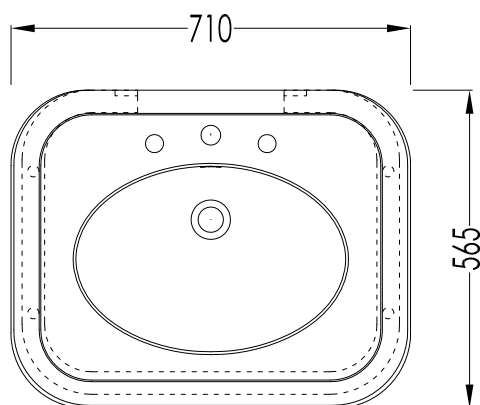

Devon&Devon

BLUES CONSOLE

ART : CONSOLE PER LAVABO BLUES / CONSOLE FOR BLUES BASIN

- STRUTTURA / STRUCTURE:

MATERIALE / MATERIAL: ottone e alluminio / brass and aluminium

FINITURA / FINISH: cromo, oro chiaro o nickel lucido / chrome, light gold or polished nickel

- LAVABO BLUES / BLUES BASIN:

MATERIALE / MATERIAL: ceramica / ceramic

FINITURA / FINISH: bianco / white

COD.: CGBLUESCR - DEBLUESOT - DEBLUESNK

DIM. IMBALLO / PKG. SIZE: mm 830x830x230 H

PESO TOTALE/ TOTAL WEIGHT: 13.8 Kg

ULTIMA REV. / LAST REV.: 05/12/2013

N.B. Tutte le misure sono in millimetri / All measurements are in millimetres.

Questo disegno è di proprietà della Devon&Devon; non può essere riprodotto o trasmesso a terzi senza autorizzazione.

This drawing is property of Devon&Devon; it may not be reproduced or transmitted to third parties without authorization.