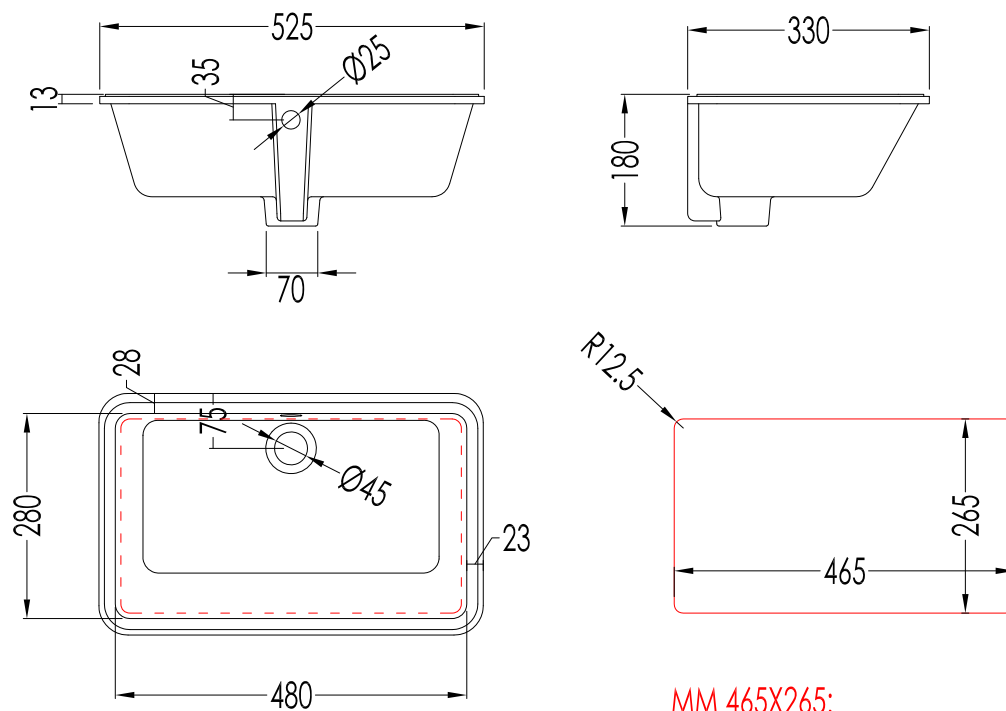

Devon&Devon

YORK

MM 465X265:
MISURA CONSIGLIATA PER L'INCASSO/
RECOMMENDED SIZE OF HOLE FOR MARBLE

ART: LAVABO SOTTOPIANO / UNDER COUNTERTOP BASIN

TOLLERANZA/TOLERANCE : $\pm 2\% \geq 750$ mm;
 $\pm 5\% \leq 750$ mm

COD: ACYORKDS - ACYORKBLDS

DIM. IMBALLO /PKG. SIZE: mm 480x560x220H

MATERIALE / MATERIAL: ceramica doppio smalto / ceramic glazed inside and outside

PESO /WEIGHT: 8.3 Kg

FINITURA / FINISH: bianco o nero / white or black

ULTIMA REV./LAST REV.: 07/11/2013

N.B.Tutte le misure sono in millimetri / All measurements are in millimetres.

Questo disegno è di proprietà della Devon&Devon; non può essere riprodotto o trasmesso a terzi senza autorizzazione.
This drawing is property of Devon&Devon; it may not be reproduced or transmitted to third parties without authorization.