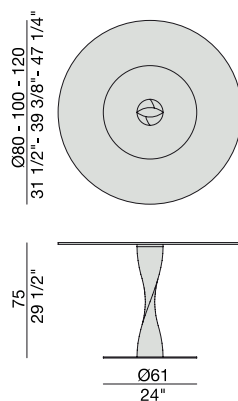

Tavolo da pranzo con base centrale in massello di noce canaletta o frassino montata su una piastra in metallo e piano in cristallo temperato (spessore mm. 12).

Dining-table with base in solid canaletta walnut or ash fixed on a metal ring and tempered glass top (thickness mm. 12).

Ess-Tisch mit Gestell aus massivem Nussbaum Canaletta oder Esche auf eine Metallplatte und ESG-Glasplatte (Stärke mm. 12).

Table à manger avec piétement en noyer canaletta ou frêne massif fixé sur une plaque en métal et plateau en verre trempé (épaisseur mm. 12).

Mesa de comedor con base de nogal canaletta o fresno macizo montada sobre de un disco de metal y tapa en cristal templado (espesor mm. 12).