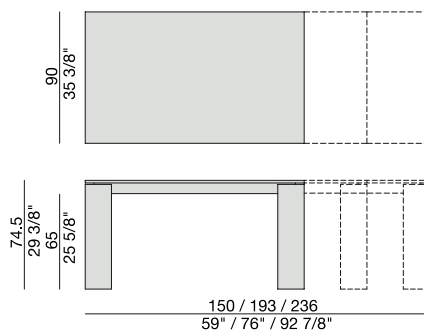

# KEVIN EXTENDIBLE 150

O. Moon

Tavolo da pranzo rettangolare allungabile in noce canaletta. Il piano può variare la propria lunghezza con l'inserimento di una o due prolunghe mobili, secondo la lunghezza totale che si desidera ottenere. Le gambe smontabili rimangono sempre alle due estremità del piano.

*Mesa de comedor extensible en nogal canaletta. La tapa puede variar su longitud con la inserción de una o dos extensiones móviles para poder alcanzar la medida deseada. Las patas quedan siempre a los dos lados de la tapa.*