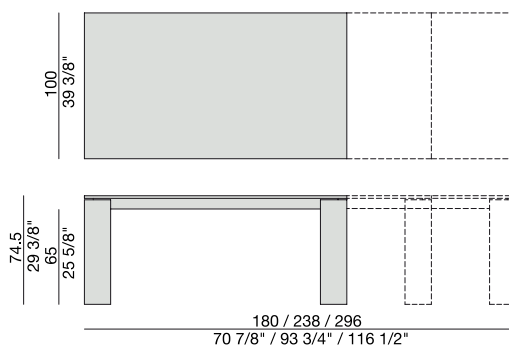

KEVIN EXTENDIBLE 180

O. Moon

Tavolo da pranzo rettangolare in noce canaletta. Le gambe sono smontabili.

Rectangular dining-table in canaletta walnut. Delivered knocked-down.

Rechteckiger Ess-Tisch aus Nussbaum Canaletta. Gestell demontiert.

Table à manger rectangulaire en noyer canaletta. Piétement démonté.

Mesa de comedor rectangular en nogal canaletta. Se sirve desmontada.