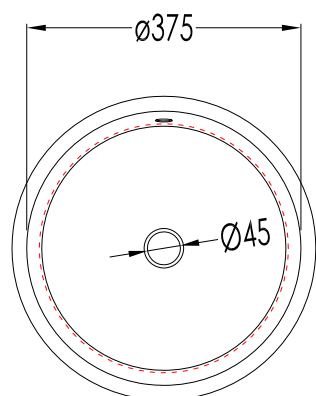

Devon&Devon

BABYLON

Ø 340 mm
MISURA CONSIGLIATA PER L'INCASSO/
RECOMMENDED SIZE OF HOLE FOR MARBLE

ART: LAVABO SOTTOPIANO / UNDER COUNTERTOP BASIN

TOLLERANZA/TOLERANCE : $\pm 2\%$

COD: DEBABYLCR - DEBABYLOT - DEBABYLNK

DIM. IMBALLO / PKG. SIZE: N.A.

MATERIALE / MATERIAL: ottone / brass

PESO / WEIGHT: 2.5 Kg

FINITURA / FINISH: cromo, oro chiaro o nickel lucido/ chrome, light gold or polished nickel

ULTIMA REV./LAST REV.: 06/11/2013

N.B. Tutte le misure sono in millimetri / All measurements are in millimetres.

Questo disegno è di proprietà della Devon&Devon; non può essere riprodotto o trasmesso a terzi senza autorizzazione.
This drawing is property of Devon&Devon; it may not be reproduced or transmitted to third parties without authorization.