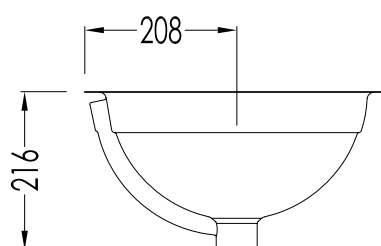

Devon&Devon

BABYLON

Ø 340 mm
MISURA CONSIGLIATA PER L'INCASSO/
RECOMMENDED SIZE OF HOLE FOR MARBLE

ART: LAVABO SOTTOPIANO / UNDER COUNTERTOP BASIN

TOLLERANZA/TOLERANCE : $\pm 2\%$

COD: DEBABYLCR - DEBABYLOT - DEBABYLNK

DIM. IMBALLO / PKG. SIZE: N.A.

MATERIALE / MATERIAL: ottone / brass

PESO / WEIGHT: 2.5 Kg

FINITURA / FINISH: cromo, oro chiaro o nickel lucido/ chrome, light gold or polished nickel

ULTIMA REV./LAST REV.: 06/11/2013

N.B. Tutte le misure sono in millimetri / All measurements are in millimetres.

Questo disegno è di proprietà della Devon&Devon; non può essere riprodotto o trasmesso a terzi senza autorizzazione.
This drawing is property of Devon&Devon; it may not be reproduced or transmitted to third parties without authorization.