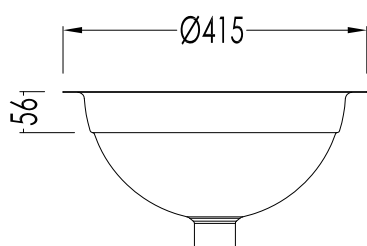

Devon&Devon

BABYLON

Ø 340 mm
MISURA CONSIGLIATA PER L'INCASSO/
RECOMMENDED SIZE OF HOLE FOR MARBLE

ART: LAVABO SOTTOPIANO / UNDER COUNTERTOP BASIN

TOLLERANZA/TOLERANCE : $\pm 2\%$

COD: DEBABYLCR - DEBABYLOT - DEBABYLNK

DIM. IMBALLO / PKG. SIZE: N.A.

MATERIALE / MATERIAL: ottone / brass

PESO / WEIGHT: 2.5 Kg

FINITURA / FINISH: cromo, oro chiaro o nickel lucido/ chrome, light gold or polished nickel

ULTIMA REV./LAST REV.: 06/11/2013

N.B. Tutte le misure sono in millimetri / All measurements are in millimetres.

Questo disegno è di proprietà della Devon&Devon; non può essere riprodotto o trasmesso a terzi senza autorizzazione.
This drawing is property of Devon&Devon; it may not be reproduced or transmitted to third parties without authorization.