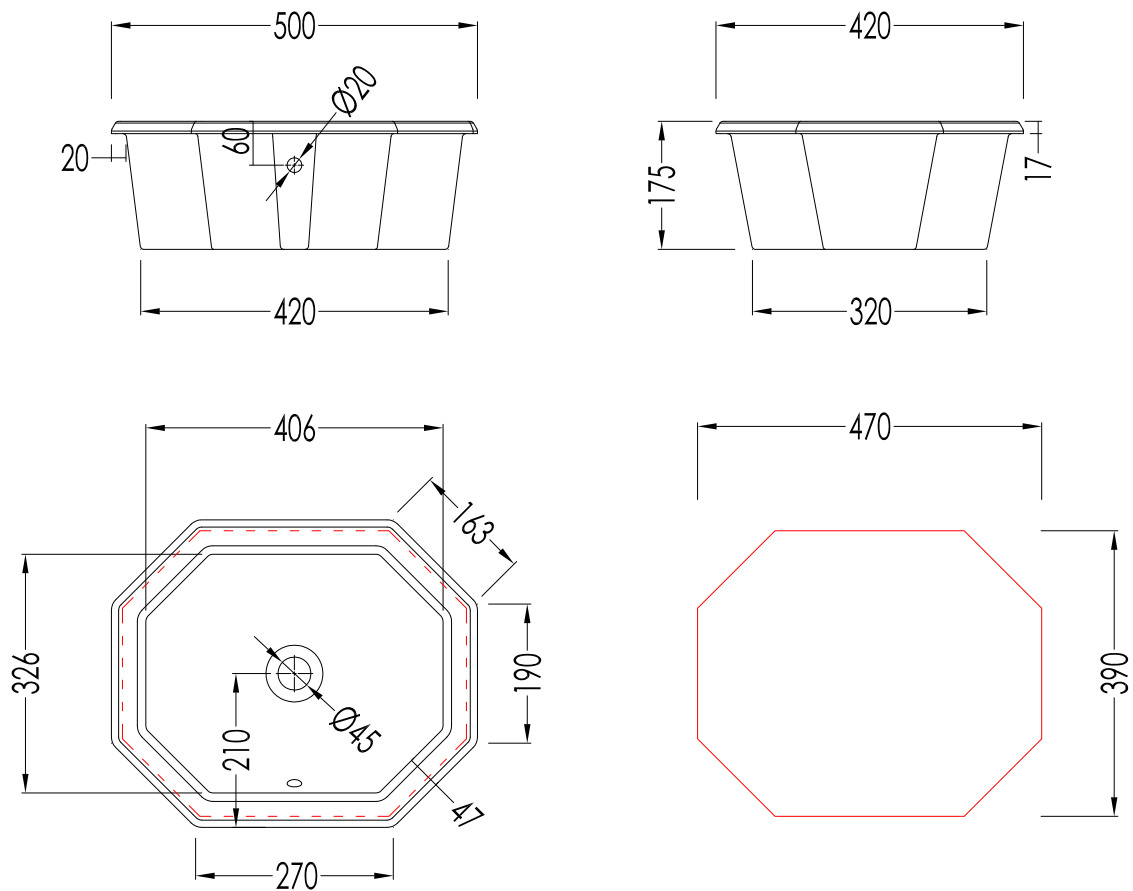

Devon&Devon

ASTORIA

MM 470x390
MISURA CONSIGLIATA PER L'INCASSO/
RECOMMENDED SIZE OF HOLE FOR MARBLE

ART: LAVABO SOVRA-PIANO / OVER COUNTERTOP BASIN

TOLLERANZA/TOLERANCE : $\pm 2\% \geq 750$ mm;
 $\pm 5\% \leq 750$ mm

COD: IBLIAST

DIM. IMBALLO / PKG. SIZE: mm 560x480x230 H

MATERIALE / MATERIAL: ceramica smaltata internamente / ceramic glazed inside
FINITURA / FINISH: bianco/ white

PESO / WEIGHT: 10.6 Kg

ULTIMA REV./LAST REV.: 26/07/2011

N.B. Tutte le misure sono in millimetri / All measurements are in millimetres.

Questo disegno è di proprietà della Devon&Devon; non può essere riprodotto o trasmesso a terzi senza autorizzazione.
This drawing is property of Devon&Devon; it may not be reproduced or transmitted to third parties without authorization.