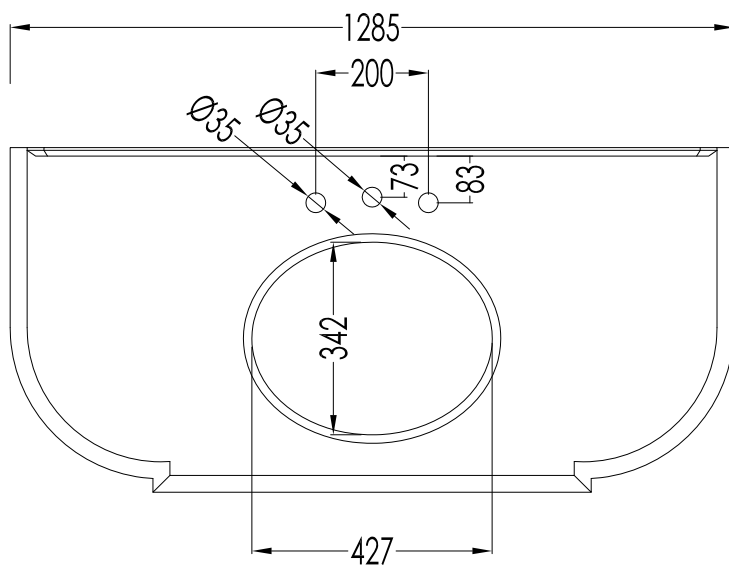

Devon&Devon

SEASON

ART : TOP IN MARMO / MARBLE TOP

N.B.:

Marmo non è protetto con impregnanti./Marble does not have a protected finish.

Le quote relative ai fori e distanze dei fori sono valide solo per rubinetterie Devon&Devon./ The relative dimensions and distances between tap holes are valid only for Devon&Devon taps.

DIM. IMBALLO / PKG. SIZE: mm 1450x280x800 H

PESO NETTO / NET WEIGHT: 78 Kg

ULTIMA REV. / LAST REV.: 19/11/2013

N.B.Tutte le misure sono in millimetri / All measurements are in millimetres.

Questo disegno è di proprietà della Devon&Devon; non può essere riprodotto o trasmesso a terzi senza autorizzazione.
This drawing is property of Devon&Devon; it may not be reproduced or transmitted to third parties without authorization.