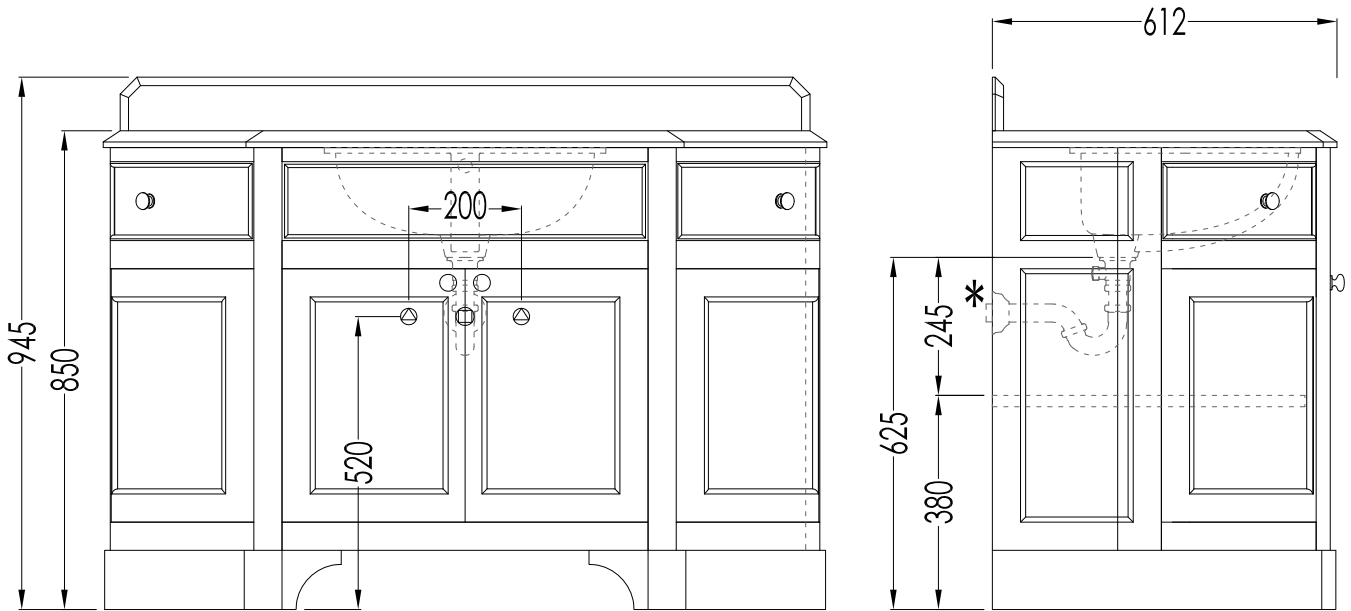

Devon&Devon

SEASON

* MISURE CON SIFONE DDA325 / MEASUREMENTS WITH DDA325 S-TRAP

ART : MOBILE PORTALAVABO / VANITY UNIT

COD: EFSEASONDGBI; EFSEASONRUBI; EFSEASONOFBI; EFSEASONWGBI; EFSEASONDGNB; EFSEASONRUBN; EFSEASONOFNB; EFSEASONWGNB;
EFSEASONDGBF; EFSEASONRUBF; EFSEASONOFBF; EFSEASONWGBF; EFSEASONDGBF; EFSEASONRUBF; EFSEASONOFBF; EFSEASONWGBF

MOBILE / VANITY UNIT:

MATERIALE / MATERIAL: legno laccato semi -lucido / semi-gloss lacquered wood

FINITURA / FINISH: dark grey / rubin / offwhite / warm grey

TOP IN MARMO / TOP IN MARBLE:

FINITURA / FINISH: Bianco Carrara, Nero Marquina, Botticino Fiorito o Bianco Afyon / White Carrara,

Black Marquina, Botticino Fiorito or White Afyon

-LAVABI SOTTO-PIANO COMPATIBILI / UNDER COUNTERTOP BASINS COMPATIBLE: WHITE 50 -

WHITE 56 - VICTORIAN - SWINDON - ROSE - BABYLON

DIM. IMBALLO / PKG. SIZE: mm 850x1400x1020 H

PESO LORDO / GROSS WEIGHT: 85 Kg

ULTIMA REV. / LAST REV.: 19/11/2013

N.B. Tutte le misure sono in millimetri / All measurements are in millimetres.

Questo disegno è di proprietà della Devon&Devon; non può essere riprodotto o trasmesso a terzi senza autorizzazione.

This drawing is property of Devon&Devon; it may not be reproduced or transmitted to third parties without authorization.