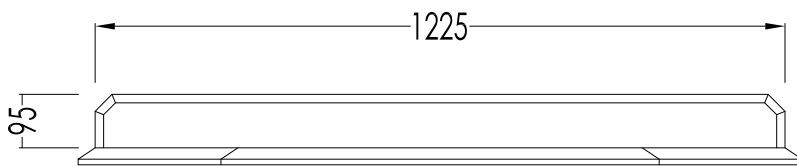

Devon&Devon

SEASON

ART : TOP IN MARMO / MARBLE TOP

N.B.:

Marmo non è protetto con impregnanti./Marble does not have a protected finish.

Le quote relative ai fori e distanze dei fori sono valide solo per rubinetterie Devon&Devon./ The relative dimensions and distances between tap holes are valid only for Devon&Devon taps.

DIM. IMBALLO / PKG. SIZE: mm 1450x280x800 H

PESO NETTO / NET WEIGHT: 78 Kg

ULTIMA REV. / LAST REV.: 19/11/2013

N.B.Tutte le misure sono in millimetri / All measurements are in millimetres.

Questo disegno è di proprietà della Devon&Devon; non può essere riprodotto o trasmesso a terzi senza autorizzazione.
This drawing is property of Devon&Devon; it may not be reproduced or transmitted to third parties without authorization.