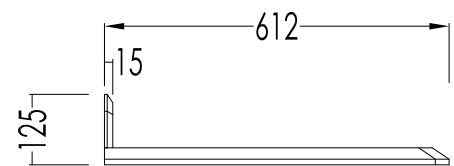

Devon&Devon

SEASON

ART : TOP IN MARMO / MARBLE TOP

N.B.:

Marmo non è protetto con impregnanti./Marble does not have a protected finish.

Le quote relative ai fori e distanze dei fori sono valide solo per rubinetterie Devon&Devon./ The relative dimensions and distances between tap holes are valid only for Devon&Devon taps.

DIM. IMBALLO / PKG. SIZE: mm 1450x280x800 H

PESO NETTO / NET WEIGHT: 78 Kg

ULTIMA REV. / LAST REV.: 19/11/2013

N.B.Tutte le misure sono in millimetri / All measurements are in millimetres.

Questo disegno è di proprietà della Devon&Devon; non può essere riprodotto o trasmesso a terzi senza autorizzazione.
This drawing is property of Devon&Devon; it may not be reproduced or transmitted to third parties without authorization.