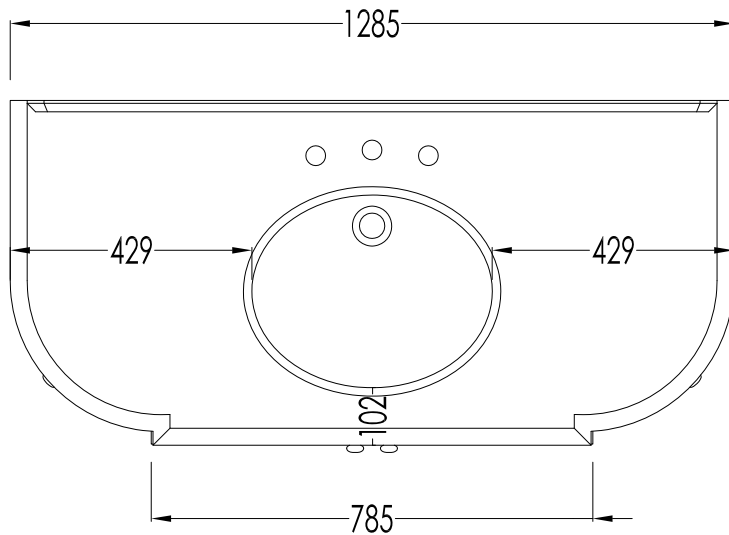

## SEASON

\* MISURE CON SIFONE DDA325 / MEASUREMENTS WITH DDA325 S-TRAP

ART : MOBILE PORTALAVABO / VANITY UNIT

COD: EFSEASONDGBI; EFSEASONRUBI; EFSEASONOFBI; EFSEASONWGBI; EFSEASONDGNB; EFSEASONRUBN; EFSEASONOFNB; EFSEASONWGNB;  
EFSEASONDGBF; EFSEASONRUBF; EFSEASONOFBF; EFSEASONWGBF; EFSEASONDGBF; EFSEASONRUBF; EFSEASONOFBF; EFSEASONWGBF

Black Marquina, Botticino Fiorito or White Afyon

-LAVABI SOTTO-PIANO COMPATIBILI / UNDER COUNTERTOP BASINS COMPATIBLE: WHITE 50 -

WHITE 56 - VICTORIAN - SWINDON - ROSE - BABYLON

DIM. IMBALLO / PKG. SIZE: mm 850x1400x1020 H

PESO LORDO / GROSS WEIGHT: 85 Kg

ULTIMA REV. / LAST REV.: 19/11/2013

N.B. Tutte le misure sono in millimetri / All measurements are in millimetres.

Questo disegno è di proprietà della Devon&Devon; non può essere riprodotto o trasmesso a terzi senza autorizzazione.

DIM. IMBALLO / PKG. SIZE: mm 1450x280x800 H

PESO NETTO / NET WEIGHT: 78 Kg

ULTIMA REV. / LAST REV.: 19/11/2013

N.B.Tutte le misure sono in millimetri / All measurements are in millimetres.

Questo disegno è di proprietà della Devon&Devon; non può essere riprodotto o trasmesso a terzi senza autorizzazione.  
This drawing is property of Devon&Devon; it may not be reproduced or transmitted to third parties without authorization.