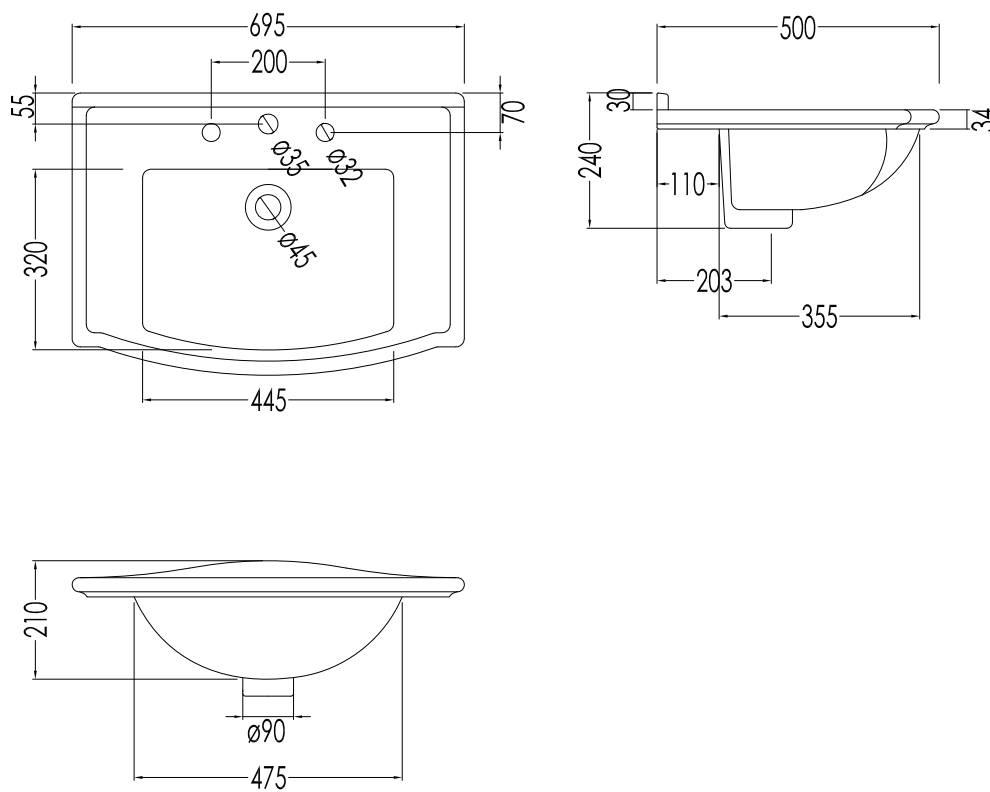

Devon&Devon

DOMINO MAHOGANY

ART: LAVABO SEMI-INCASSO (1-2-3 FORI) WESTMISTER /
WESTMISTER SEMI-INSET BASIN (1-2-3 TAP HOLES)

COD: IBLI(1-2-3)FWES - 2IBLI(1-2-3)FBWES

MATERIALE / MATERIAL: ceramica / ceramic
FINITURA / FINISH: bianco o nero / white or black

TOLLERANZA/TOLERANCE : $\pm 2\% \geq 750$ mm;
 $\pm 5\% \leq 750$ mm

DIM. IMBALLO / PKG. SIZE: mm 470x580x240 H

PESO / WEIGHT: 18 Kg

ULTIMA REV./LAST REV.: 02/10/2013

N.B. Tutte le misure sono in millimetri / All measurements are in millimetres.

Questo disegno è di proprietà della Devon&Devon; non può essere riprodotto o trasmesso a terzi senza autorizzazione.
This drawing is property of Devon&Devon; it may not be reproduced or transmitted to third parties without authorization.