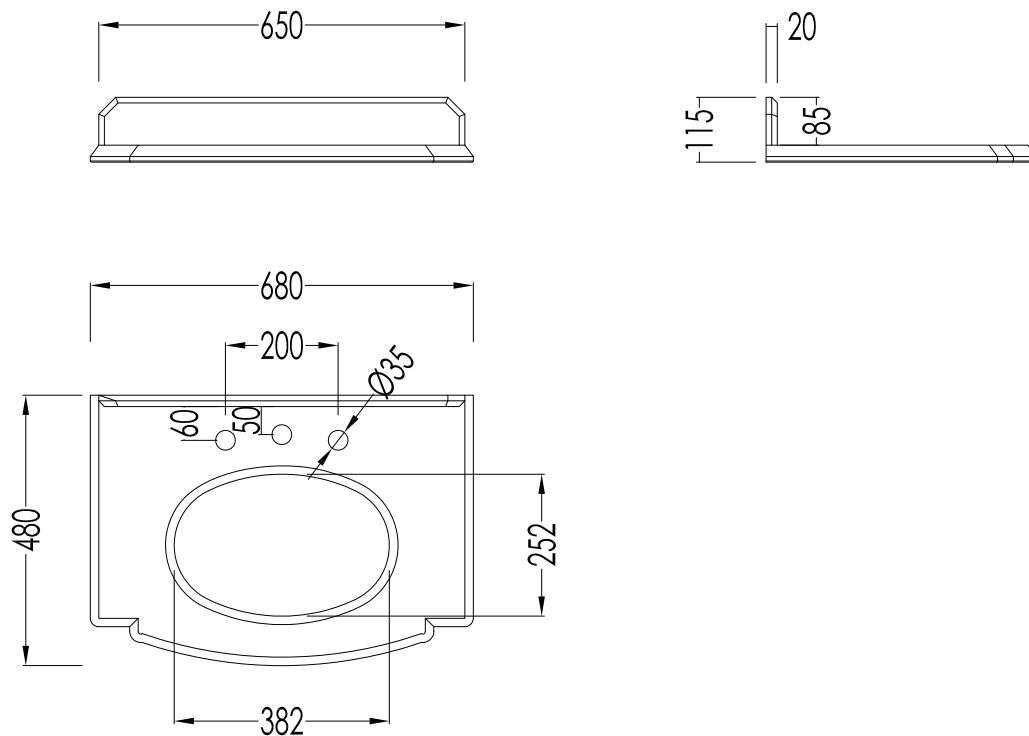

Devon&Devon

DOMINO MAHOGANY

ART : TOP IN MARMO / MARBLE TOP

N.B.:

Marmo non è protetto con impregnanti./Marble does not have a protected finish.

Le quote relative ai fori e distanze dei fori sono valide solo per rubinetterie Devon&Devon./ The relative dimensions and distances between tap holes are valid only for Devon&Devon taps.

DIM. IMBALLO / PKG. SIZE: mm 855x310x700 H

PESO NETTO / NET WEIGHT: 39 Kg

ULTIMA REV. / LAST REV.: 14/11/2013

N.B.Tutte le misure sono in millimetri / All measurements are in millimetres.

Questo disegno è di proprietà della Devon&Devon; non può essere riprodotto o trasmesso a terzi senza autorizzazione.
This drawing is property of Devon&Devon; it may not be reproduced or transmitted to third parties without authorization.