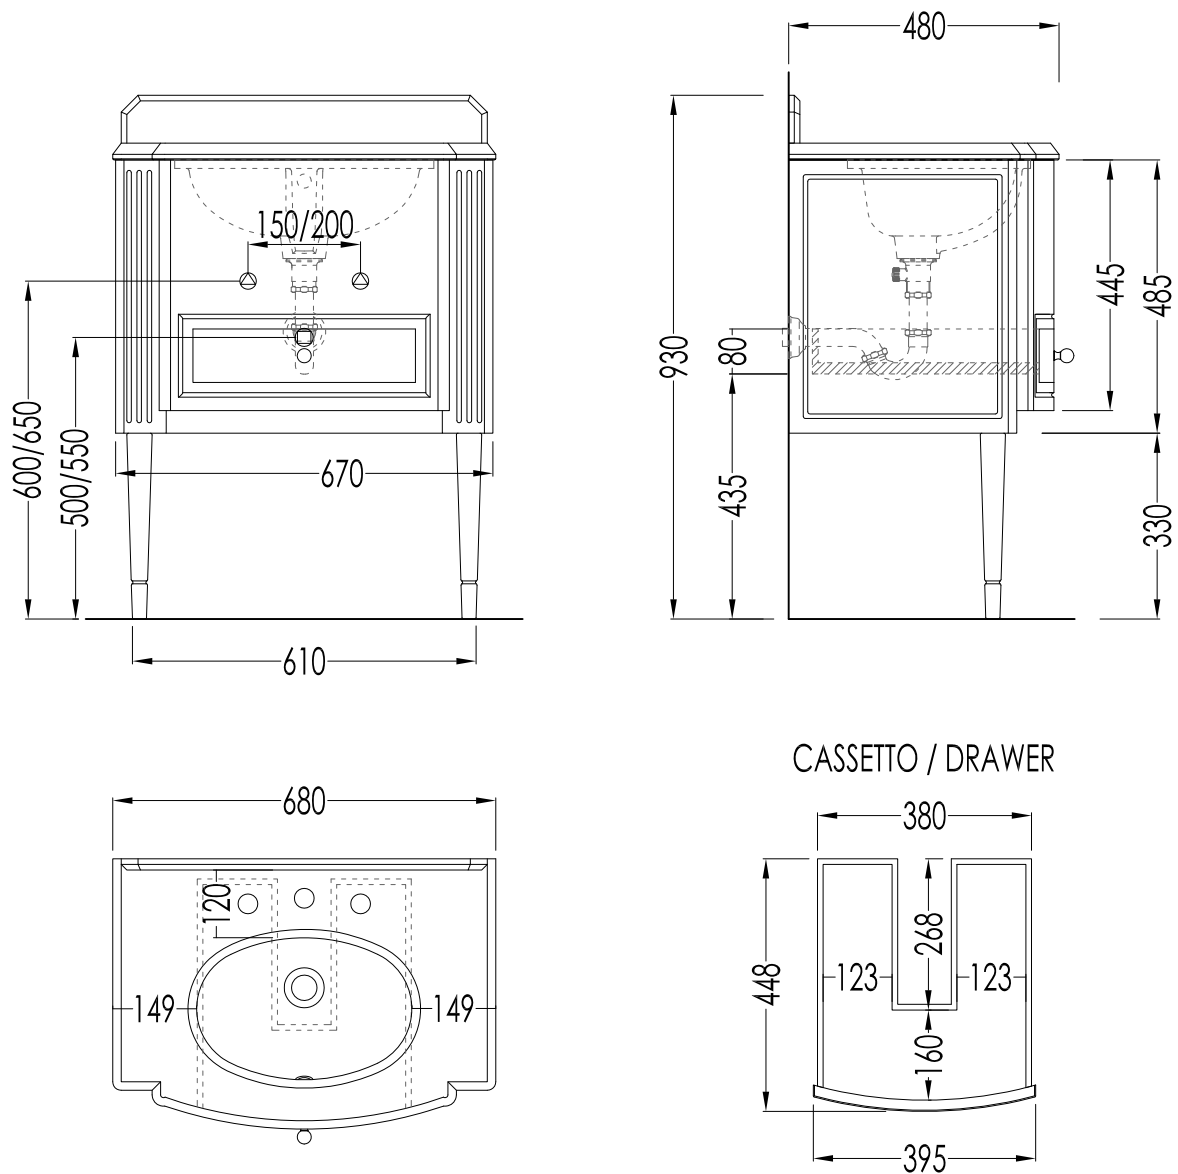

Devon&Devon

DOMINO MAHOGANY

-MOBILE/VANITY UNIT:

MATERIALE / MATERIAL: legno laccato lucido / lacquered wood

FINITURA / FINISH: Mogano / Mahogany wood

-TOP IN MARMO/TOP IN MARBLE:

FINITURA / FINISH: Bianco Carrara, Nero Marquina, Nero Belgio / White Carrara, Black Marquina, Black Belgium

-LAVABO SOTTO-PIANO COMPATIBILE / UNDER COUNTERTOP BASIN COMPATIBLE:

WHITE 46

ART : MOBILE PORTALAVABO / VANITY UNIT

DIM. IMBALLO / PKG. SIZE : mm 700x520x550H

PESO / WEIGHT : 23 Kg

ULTIMA REV. / LAST REV. : 14/11/2013

N.B. Tutte le misure sono in millimetri / All measurements are in millimetres.

Questo disegno è di proprietà della Devon&Devon; non può essere riprodotto o trasmesso a terzi senza autorizzazione.

This drawing is property of Devon&Devon; it may not be reproduced or transmitted to third parties without authorization.