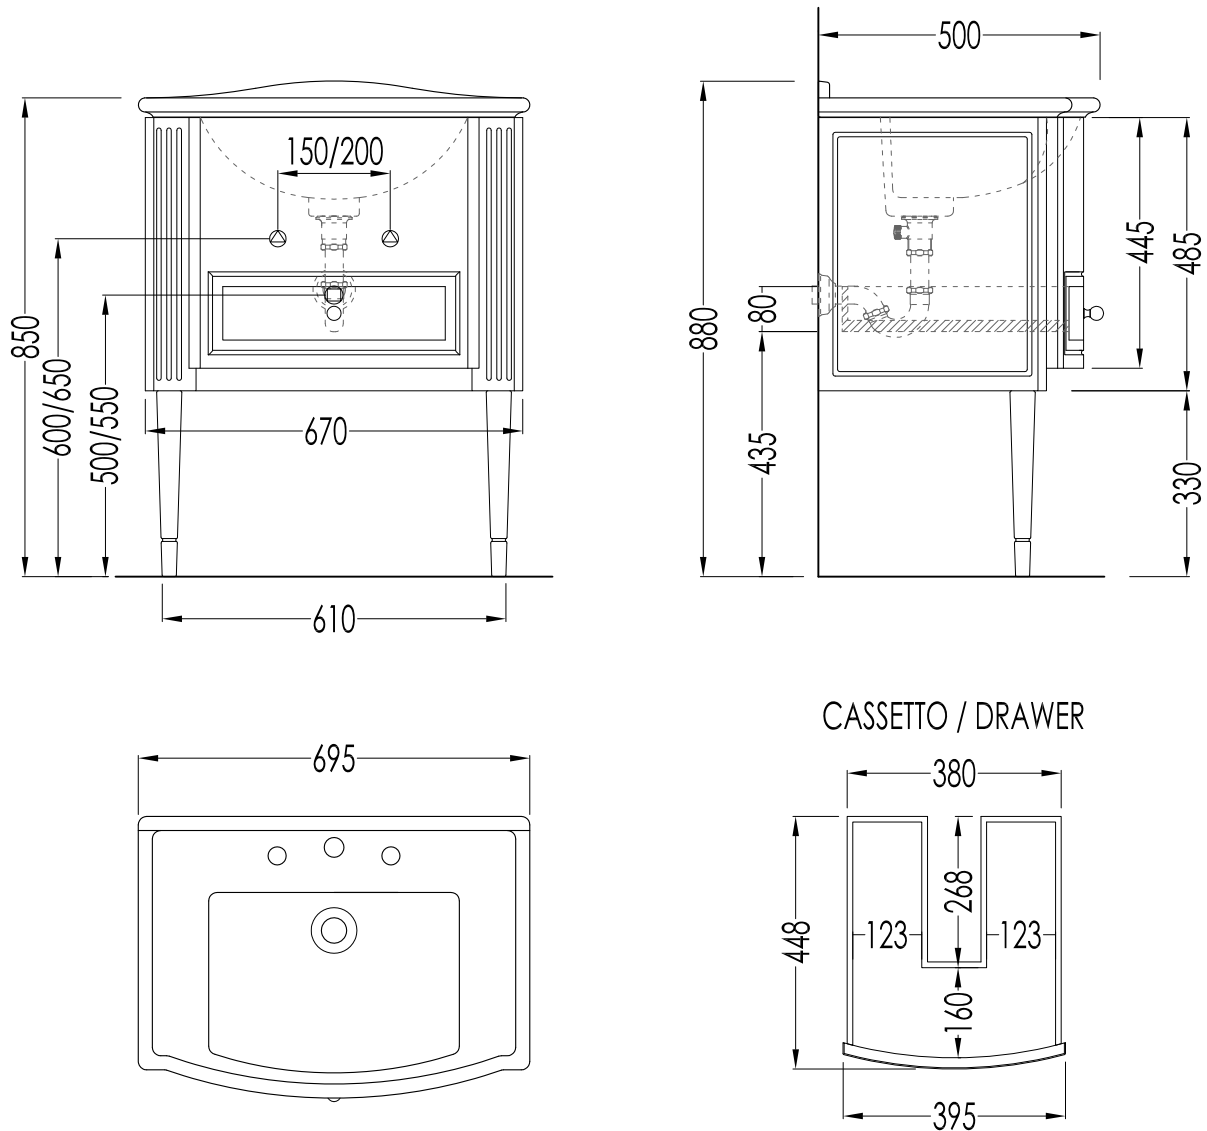

Devon&Devon

DOMINO MAHOGANY

-MOBILE/VANITY UNIT:

MATERIALE / MATERIAL: legno laccato lucido / lacquered wood

FINITURA / FINISH: Mogano / Mahogany

-LAVABO SEMI-INCASSO WESTMINSTER / WESTMINSTER SEMI-INSET BASIN:

MATERIALE / MATERIAL: ceramica / ceramic

FINITURA / FINISH: bianca o nera / white or black

ART : MOBILE PORTALAVABO / VANITY UNIT

DIM. IMBALLO / PKG. SIZE : mm 700x520x550H

PESO LORDO / GROSS WEIGHT: 23 Kg

ULTIMA REV. / LAST REV. : 19/11/2013

N.B. Tutte le misure sono in millimetri / All measurements are in millimetres.

Questo disegno è di proprietà della Devon&Devon; non può essere riprodotto o trasmesso a terzi senza autorizzazione.
This drawing is property of Devon&Devon; it may not be reproduced or transmitted to third parties without authorization.

DD