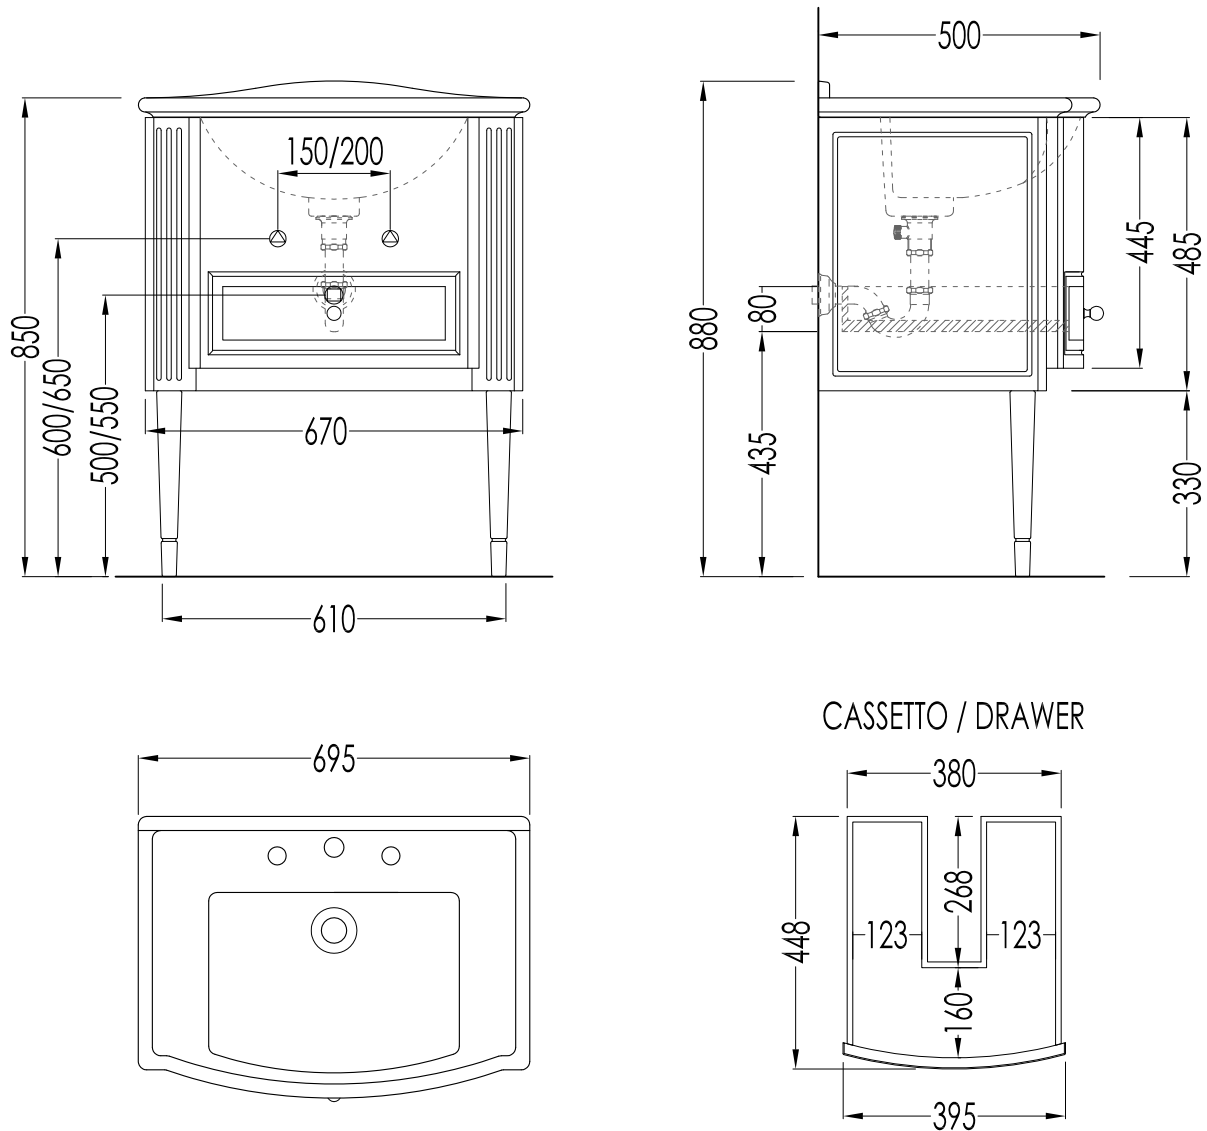

Devon&Devon

DOMINO

-MOBILE/VANITY UNIT:

MATERIALE / MATERIAL: legno laccato lucido / lacquered wood

FINITURA / FINISH: deep black, pure white, cream, warm grey, blue violet, red, fango, prune

-LAVABO SEMI-INCASSO WESTMINSTER / WESTMINSTER SEMI-INSET BASIN:

MATERIALE / MATERIAL: ceramica / ceramic

FINITURA / FINISH: bianca o nera / white or black

ART : MOBILE PORTALAVABO / VANITY UNIT

DIM. IMBALLO / PKG. SIZE : mm 700x520x550H

PESO LORDO / GROSS WEIGHT: 23 Kg

ULTIMA REV. / LAST REV. : 19/11/2013

N.B. Tutte le misure sono in millimetri / All measurements are in millimetres.

Questo disegno è di proprietà della Devon&Devon; non può essere riprodotto o trasmesso a terzi senza autorizzazione.
This drawing is property of Devon&Devon; it may not be reproduced or transmitted to third parties without authorization.

DD