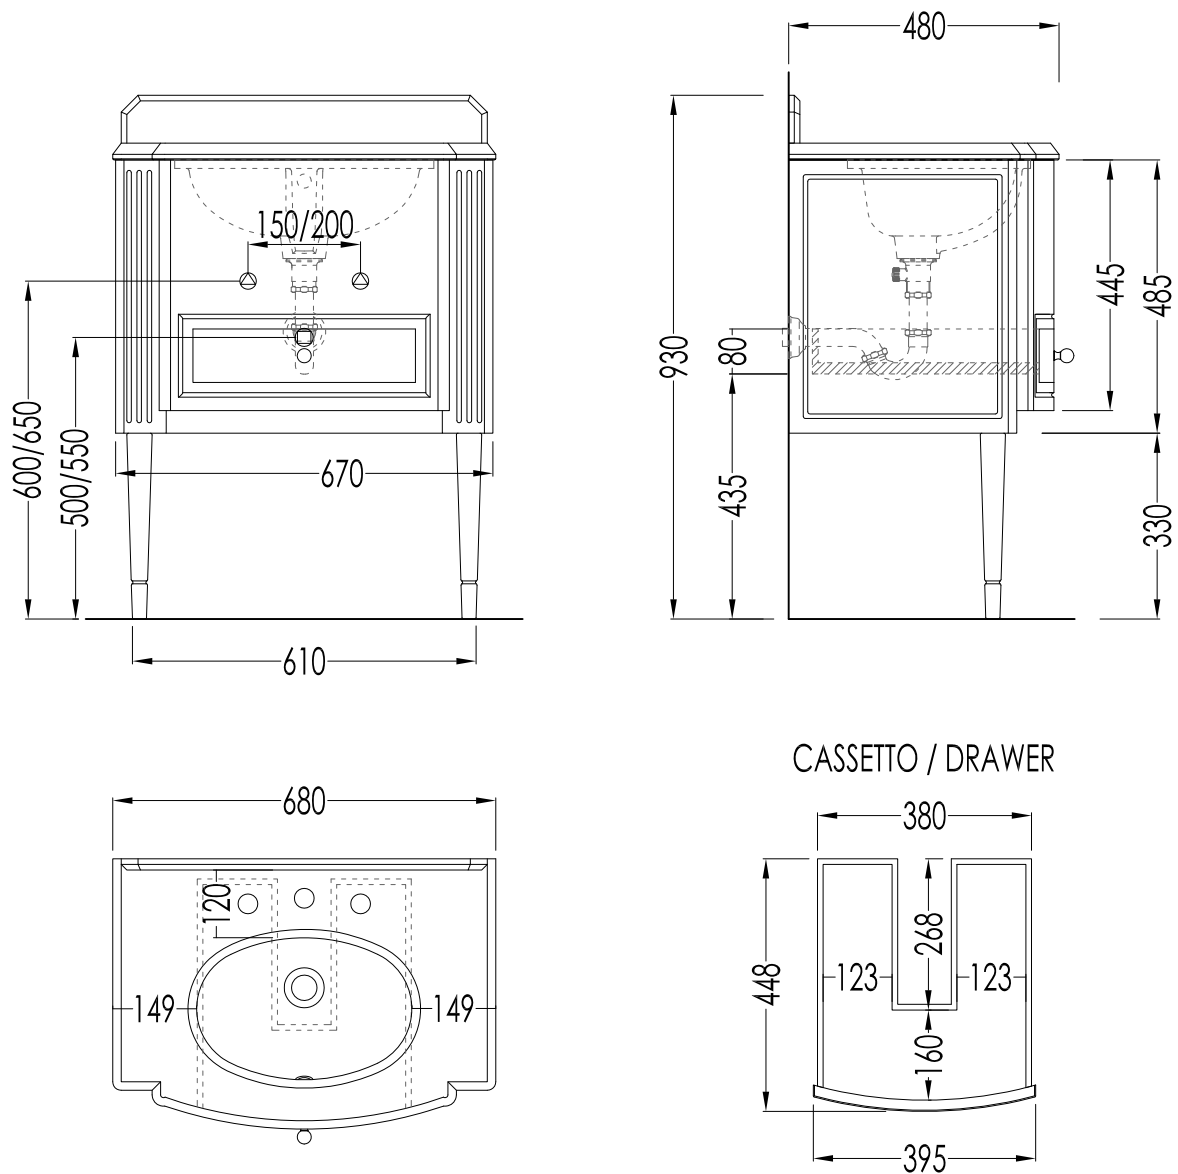

Devon&Devon

DOMINO

-MOBILE/VANITY UNIT:

MATERIALE / MATERIAL: legno laccato lucido / lacquered wood

FINITURA / FINISH: deep black, pure white, cream, warm grey, blue violet, red, fango, prune

-TOP IN MARMO/TOP IN MARBLE:

FINITURA / FINISH: Bianco Carrara, Nero Marquina, Nero Belgio / White Carrara, Black Marquina, Black Belgium

-LAVABO SOTTO-PIANO COMPATIBILE / UNDER COUNTERTOP BASIN COMPATIBLE:
WHITE 46

ART : MOBILE PORTALAVABO / VANITY UNIT

DIM. IMBALLO / PKG. SIZE : mm 700x520x550H

PESO / WEIGHT : 23 Kg

ULTIMA REV. / LAST REV. : 14/11/2013

N.B.Tutte le misure sono in millimetri / All measurements are in millimetres.

Questo disegno è di proprietà della Devon&Devon; non può essere riprodotto o trasmesso a terzi senza autorizzazione.
This drawing is property of Devon&Devon; it may not be reproduced or transmitted to third parties without authorization.