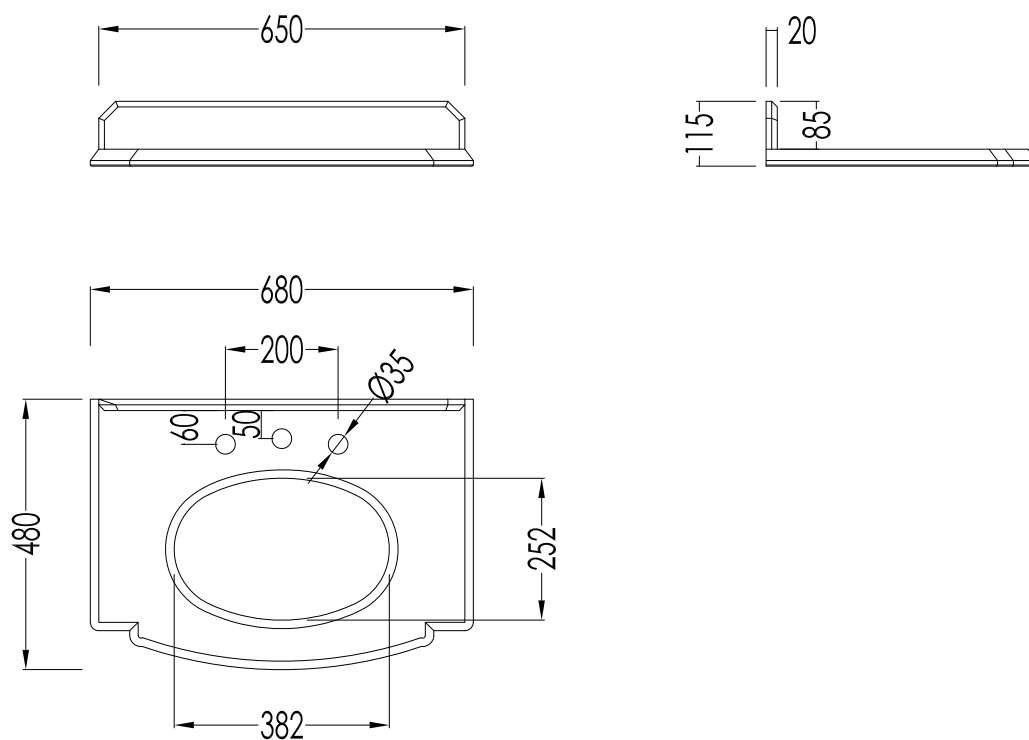

Devon&Devon

DOMINO

ART : TOP IN MARMO / MARBLE TOP

N.B.:

Marmo non è protetto con impregnanti./Marble does not have a protected finish.

Le quote relative ai fori e distanze dei fori sono valide solo per rubinetterie Devon&Devon./ The relative dimensions and distances between tap holes are valid only for Devon&Devon taps.

DIM. IMBALLO / PKG. SIZE: mm 855x310x700 H

PESO NETTO / NET WEIGHT: 39 Kg

ULTIMA REV. / LAST REV.: 14/11/2013

N.B.Tutte le misure sono in millimetri / All measurements are in millimetres.

Questo disegno è di proprietà della Devon&Devon; non può essere riprodotto o trasmesso a terzi senza autorizzazione.
This drawing is property of Devon&Devon; it may not be reproduced or transmitted to third parties without authorization.