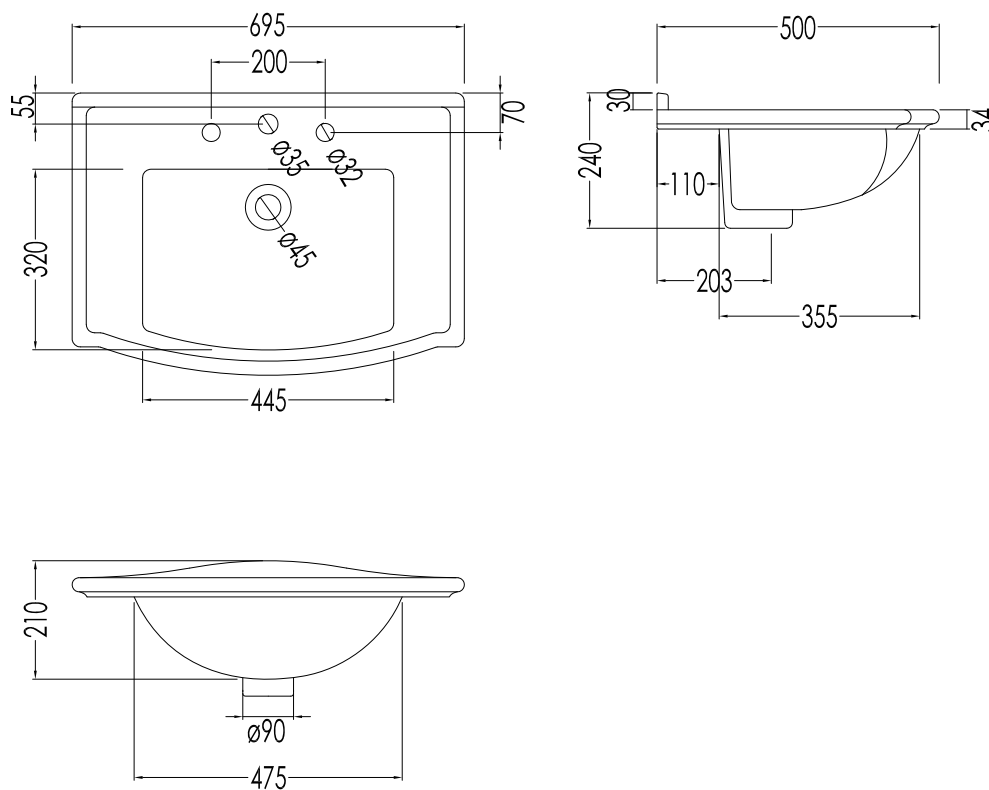

Devon&Devon

DOMINO

ART: LAVABO SEMI-INCASSO (1-2-3 FORI) WESTMISTER /
WESTMISTER SEMI-INSET BASIN (1-2-3 TAP HOLES)

COD: IBLI(1-2-3)FWES - 2IBLI(1-2-3)FBWES

MATERIALE / MATERIAL: ceramica / ceramic
FINITURA / FINISH: bianco o nero / white or black

TOLLERANZA/TOLERANCE : $\pm 2\% \geq 750$ mm;
 $\pm 5\% \leq 750$ mm

DIM. IMBALLO /PKG. SIZE: mm 470x580x240 H

PESO /WEIGHT: 18 Kg

ULTIMA REV./LAST REV.: 02/10/2013

N.B. Tutte le misure sono in millimetri / All measurements are in millimetres.

Questo disegno è di proprietà della Devon&Devon; non può essere riprodotto o trasmesso a terzi senza autorizzazione.
This drawing is property of Devon&Devon; it may not be reproduced or transmitted to third parties without authorization.