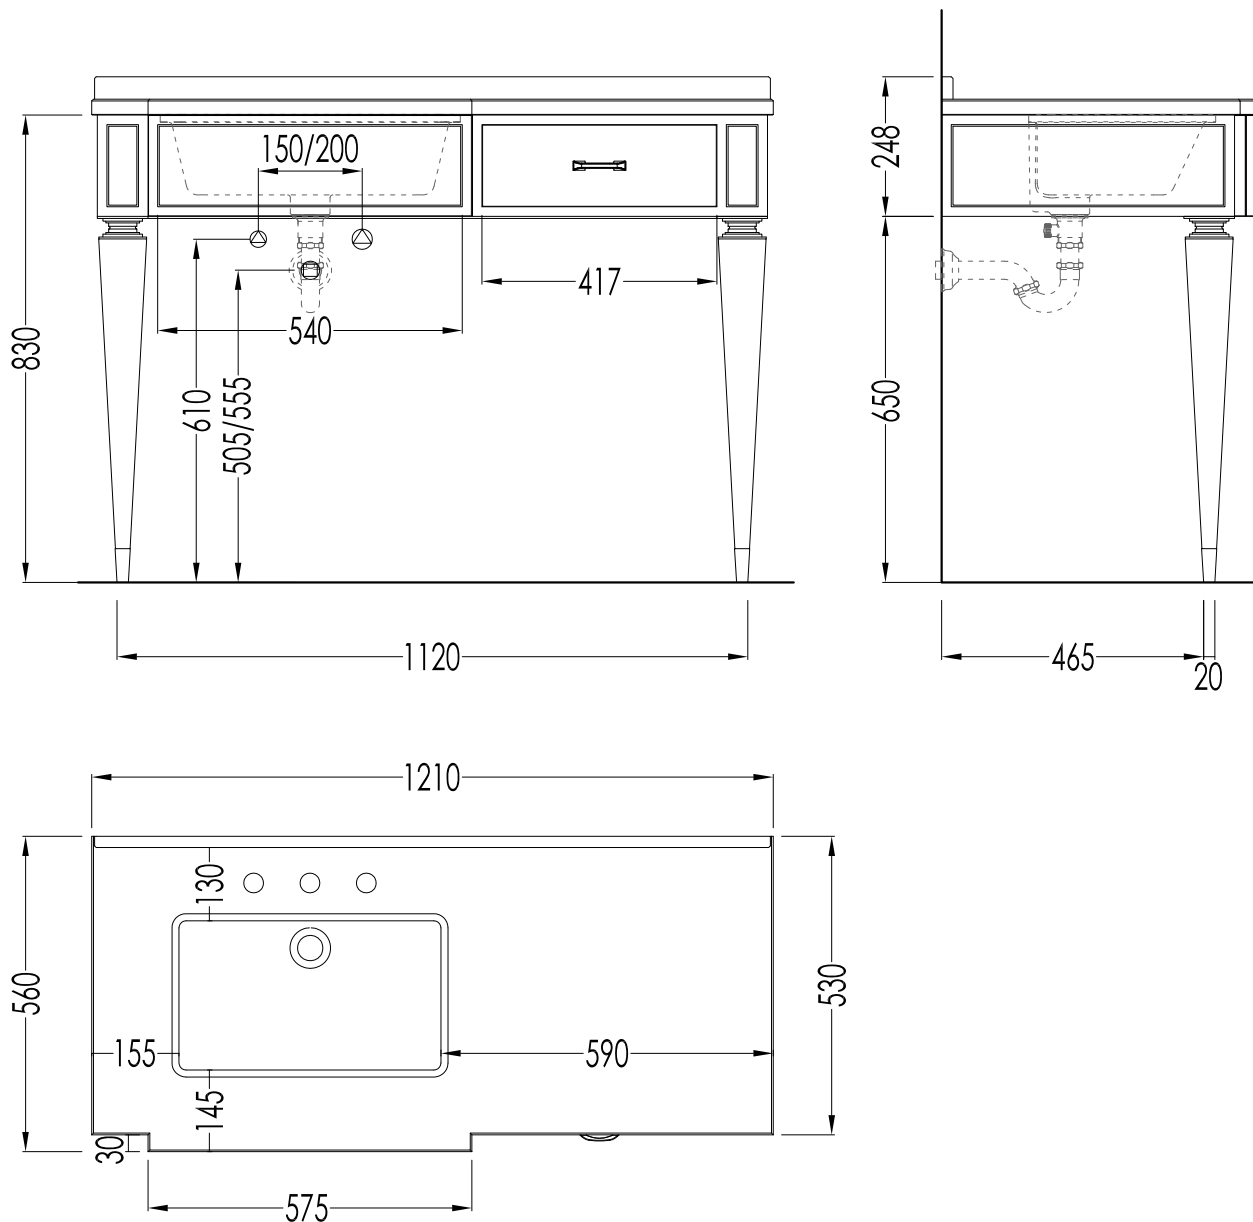

Devon&Devon

BENTLEY SX

-MOBILE/VANITY UNIT:

MATERIALE / MATERIAL: legno laccato / lacquered wood

FINITURA / FINISH: deep black, pure white, cream, warm grey, blue violet, red, fango, prune o Noce
canaletto (tinto mogano o naturale chiaro) / Canaletto Walnut (Mahogany stained or natural)

-TOP IN MARMO/TOP IN MARBLE:

FINITURA / FINISH: Bianco Carrara, Nero Marquina, Crema Marfil / White Carrara, Black Marquina,
Cream Marfil

- GAMBE e DECORAZIONI/LEGS and DECORATIONS: fusione di alluminio / fused aluminium

FINITURA / FINISH: cromo, oro chiaro o nickel lucido/ chrome, light gold or polished nickel

-LAVABO SOTTO-PIANO COMPATIBILE / UNDER COUNTERTOP BASIN COMPATIBLE: YORK

ART : MOBILE PORTALAVABO BENTLEY SX/
BENTLEY SX VANITY UNIT

DIM. IMBALLO / PKG. SIZE : mm 1420x720x270H

PESO / WEIGHT : 28 Kg

ULTIMA REV. / LAST REV. : 14/11/2013

N.B. Tutte le misure sono in millimetri / All measurements are in millimetres.

Questo disegno è di proprietà della Devon&Devon; non può essere riprodotto o trasmesso a terzi senza autorizzazione.

This drawing is property of Devon&Devon; it may not be reproduced or transmitted to third parties without authorization.