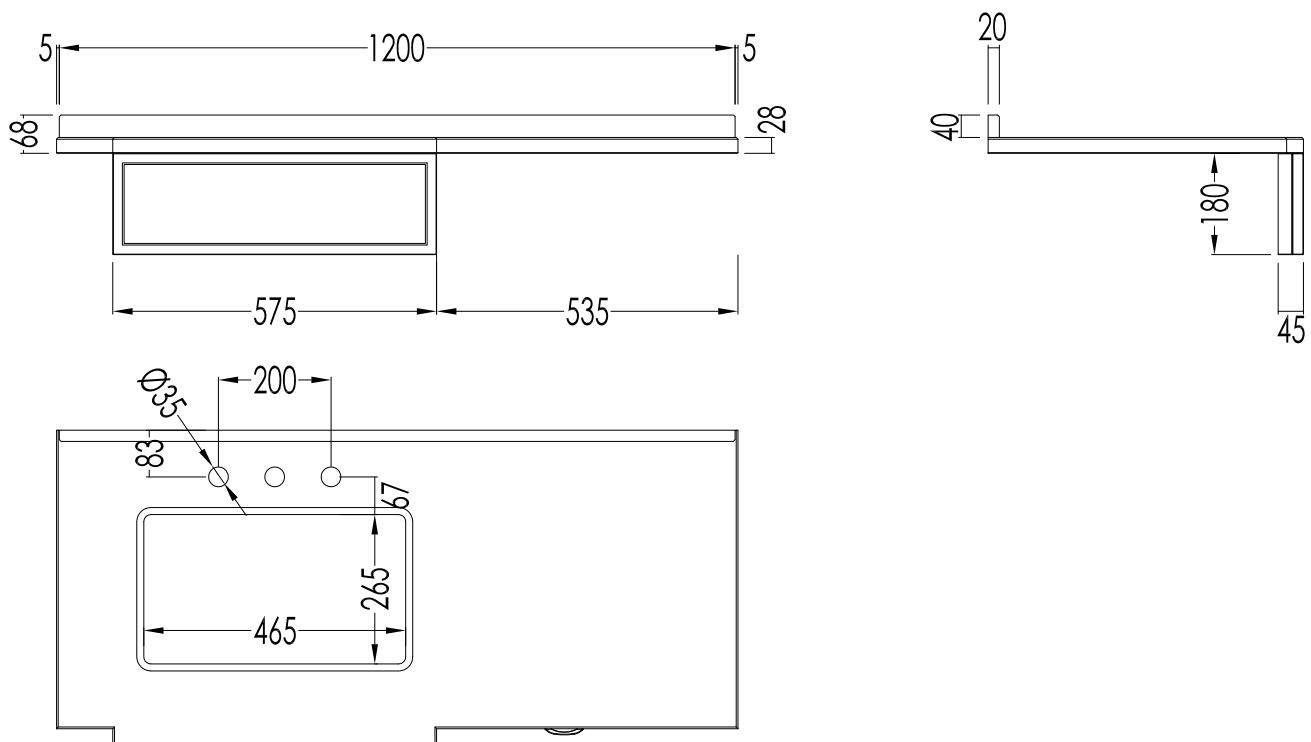

Devon&Devon

BENTLEY SX

N.B.:
Marmo non è protetto con impregnanti./Marble does not have a protected finish.

Le quote relative ai fori e distanze dei fori sono valide solo per rubinetterie Devon&Devon./ The relative dimensions and distances between tap holes are valid only for Devon&Devon taps.

ART : TOP IN MARMO / MARBLE TOP

DIM. IMBALLO /PKG. SIZE: mm 1380x370x780H

PESO /WEIGHT: 83 Kg

ULTIMA REV. /LAST REV. : 14/11/2013

N.B.Tutte le misure sono in millimetri / All measurements are in millimetres.

Questo disegno è di proprietà della Devon&Devon; non può essere riprodotto o trasmesso a terzi senza autorizzazione.
This drawing is property of Devon&Devon; it may not be reproduced or transmitted to third parties without authorization.