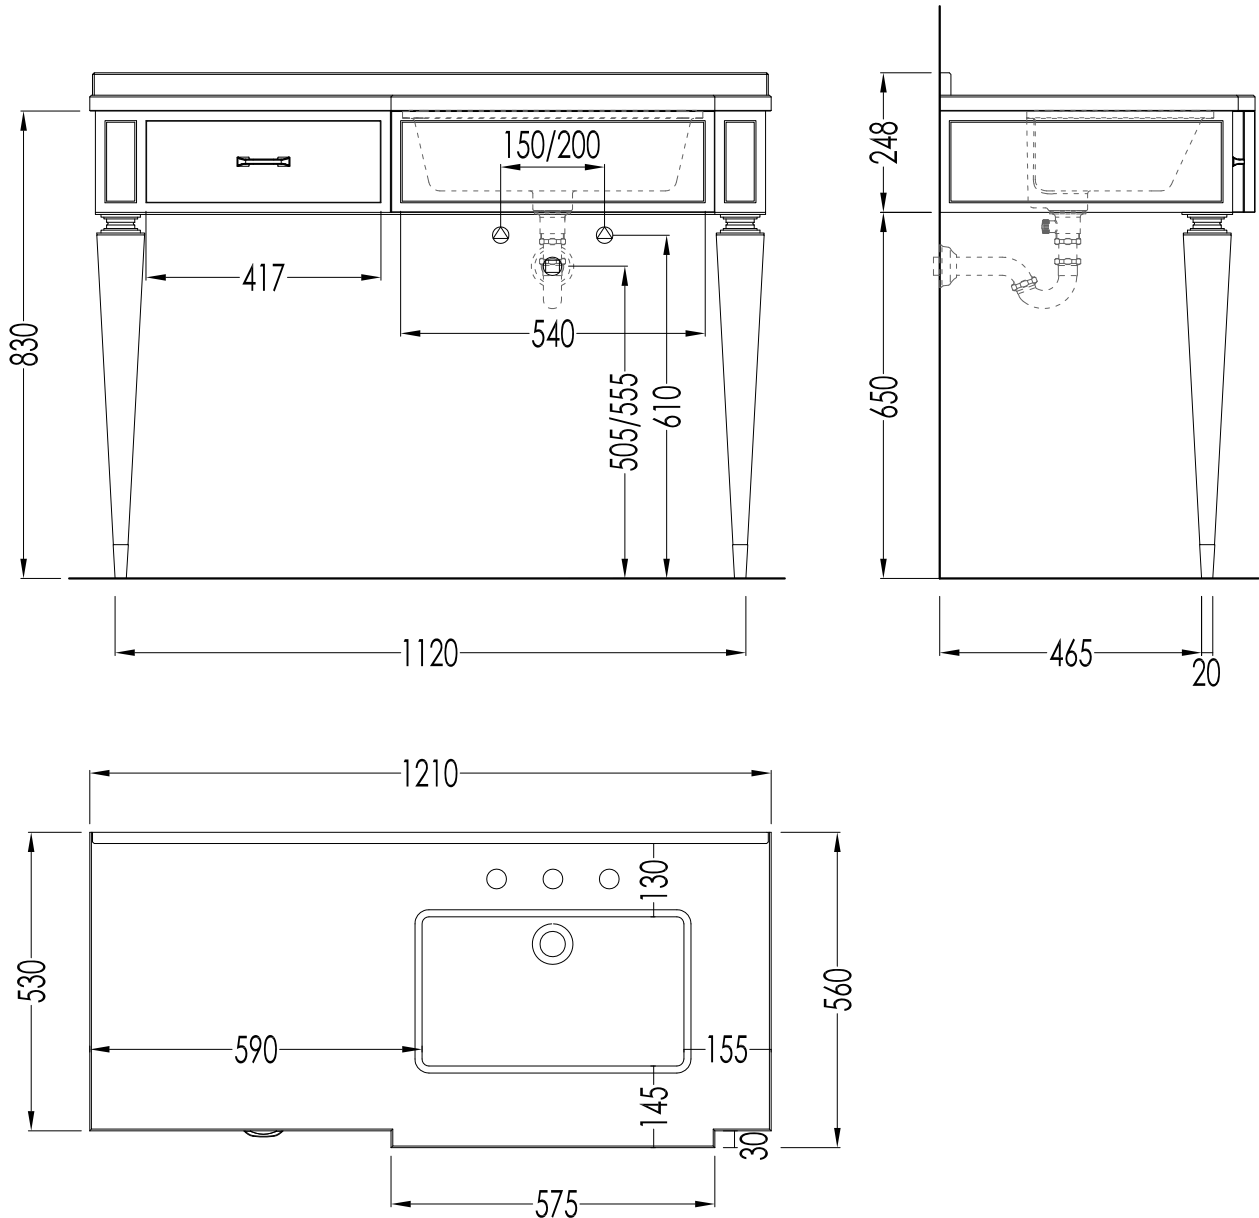

Devon&Devon

BENTLEY DX

-MOBILE/VANITY UNIT:

MATERIALE / MATERIAL: legno laccato / lacquered wood

FINITURA / FINISH: deep black, pure white, cream, warm grey, blue violet, red, fango, prune o Noce
canaletto (tinto mogano o naturale chiaro) / Canaletto Walnut (Mahogany stained or natural)

-TOP IN MARMO/TOP IN MARBLE:

FINITURA / FINISH: Bianco Carrara, Nero Marquina, Crema Marfil / White Carrara, Black Marquina,
Cream Marfil

- GAMBE e DECORAZIONI/LEGS and DECORATIONS: fusione di alluminio / fused aluminium

FINITURA / FINISH: cromo, oro chiaro o nickel lucido/ chrome, light gold or polished nickel

-LAVABO SOTTO-PIANO COMPATIBILE / UNDER COUNTERTOP BASIN COMPATIBLE: YORK

ART : MOBILE PORTALAVABO BENTLEY DX/
BENTLEY DX VANITY UNIT

DIM. IMBALLO / PKG. SIZE : mm 1420x720x270H

PESO / WEIGHT : 28 Kg

ULTIMA REV. / LAST REV. : 14/11/2013

N.B. Tutte le misure sono in millimetri / All measurements are in millimetres.

Questo disegno è di proprietà della Devon&Devon; non può essere riprodotto o trasmesso a terzi senza autorizzazione.

This drawing is property of Devon&Devon; it may not be reproduced or transmitted to third parties without authorization.