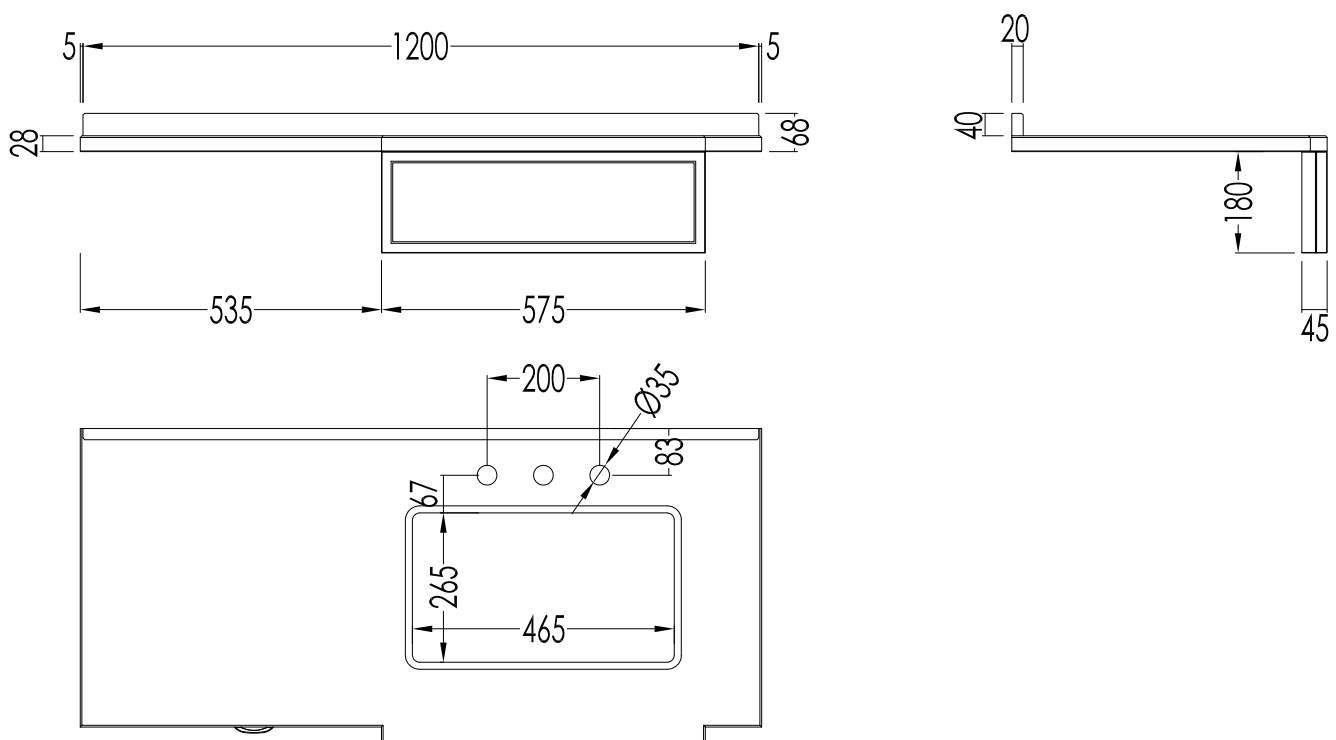

Devon&Devon

BENTLEY DX

N.B.:
Marmo non è protetto con impregnanti./Marble does not have a protected finish.

Le quote relative ai fori e distanze dei fori sono valide solo per rubinetterie Devon&Devon./ The relative dimensions and distances between tap holes are valid only for Devon&Devon taps.

ART : TOP IN MARMO / MARBLE TOP

DIM. IMBALLO /PKG. SIZE : mm 1380x370x780H

PESO /WEIGHT : 83 Kg

ULTIMA REV. /LAST REV. : 14/11/2013

N.B.Tutte le misure sono in millimetri / All measurements are in millimetres.

Questo disegno è di proprietà della Devon&Devon; non può essere riprodotto o trasmesso a terzi senza autorizzazione.
This drawing is property of Devon&Devon; it may not be reproduced or transmitted to third parties without authorization.