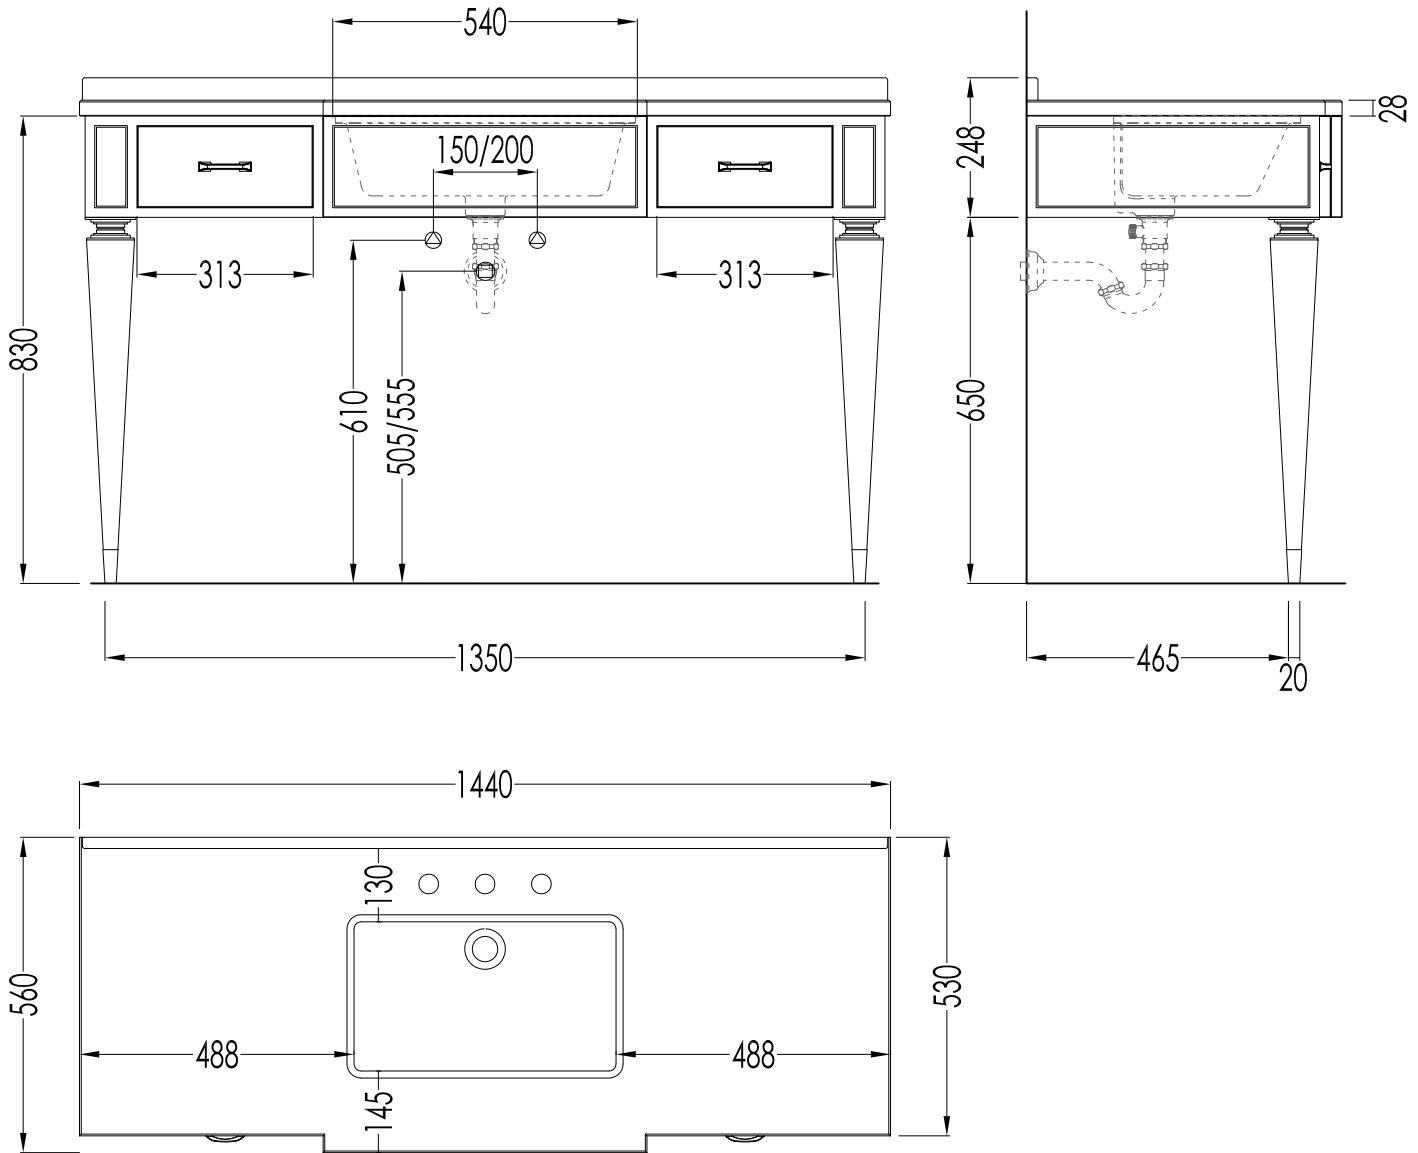

Devon&Devon

BENTLEY

-MOBILE/VANITY UNIT:

MATERIALE / MATERIAL: legno laccato / lacquered wood

FINITURA / FINISH: deep black, pure white, cream, warm grey, blue violet, red, fango, prune o Noce canaletto (tinto mogano o naturale chiaro) / Canaletto Walnut (Mahogany stained or natural)

-TOP IN MARMO/TOP IN MARBLE:

FINITURA / FINISH: Bianco Carrara, Nero Marquina, Crema Marfil / White Carrara, Black Marquina, Cream Marfil

- GAMBE e DECORAZIONI/LEGS and DECORATIONS: fusione di alluminio / fused aluminium

FINITURA / FINISH: cromo, oro chiaro o nickel lucido/ chrome, light gold or polished nickel

-LAVABO SOTTO-PIANO COMPATIBILE / UNDER COUNTERTOP BASIN COMPATIBLE: YORK

ART : MOBILE PORTALAVABO BENTLEY /
BENTLEY VANITY UNIT

DIM. IMBALLO / PKG. SIZE : mm 1700x370x670H

PESO / WEIGHT : 32 Kg

ULTIMA REV. / LAST REV. : 14/11/2013

N.B. Tutte le misure sono in millimetri / All measurements are in millimetres.

Questo disegno è di proprietà della Devon&Devon; non può essere riprodotto o trasmesso a terzi senza autorizzazione.

This drawing is property of Devon&Devon; it may not be reproduced or transmitted to third parties without authorization.