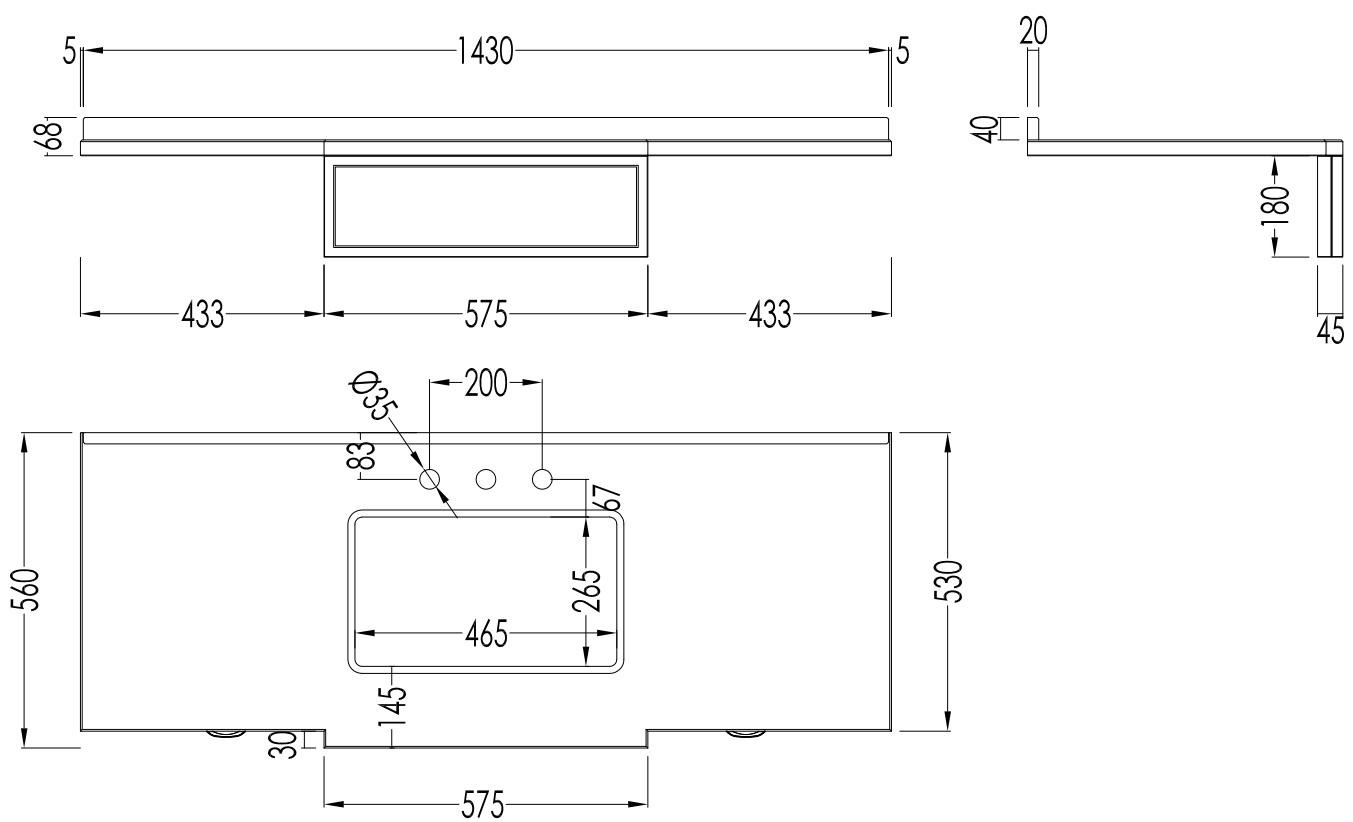

Devon&Devon

BENTLEY

N.B.:
Marmo non è protetto con impregnanti./Marble does not have a protected finish.

Le quote relative ai fori e distanze dei fori sono valide solo per rubinetterie Devon&Devon./ The relative dimensions and distances between tap holes are valid only for Devon&Devon taps.

ART : TOP IN MARMO / MARBLE TOP

DIM. IMBALLO /PKG. SIZE : mm 1580x380x790H

PESO /WEIGHT : 97 Kg

ULTIMA REV. /LAST REV. : 14/11/2013

N.B.Tutte le misure sono in millimetri / All measurements are in millimetres.

Questo disegno è di proprietà della Devon&Devon; non può essere riprodotto o trasmesso a terzi senza autorizzazione.
This drawing is property of Devon&Devon; it may not be reproduced or transmitted to third parties without authorization.