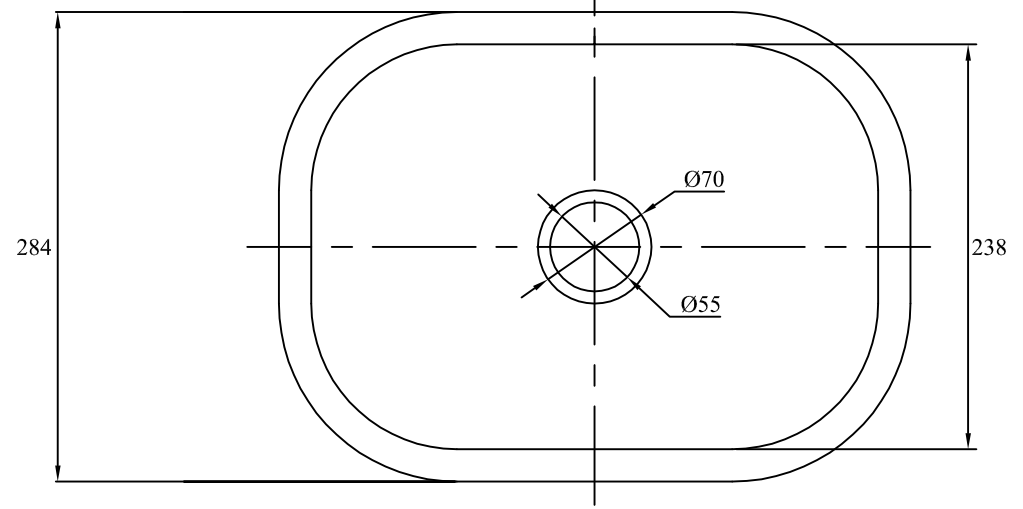

Gabarit de découpe

ép. cuve = 1.2 mm

Ligne CUISINE	43.01 Cuve "Seine"	Le :
Echelle:		Le :
Dessiné le: 25/11/08		Le :
DUMOULIN	<b>HERBEAU CREATIONS</b>	Modifications