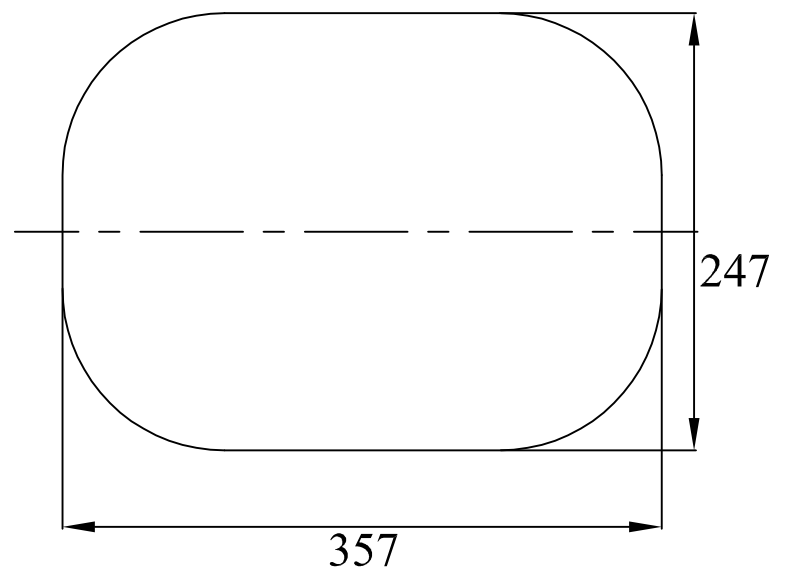

Gabarit de découpe

ép. cuve = 1.2 mm

Ligne CUISINE	43.01 Cuve "Seine"	Le :
Echelle:		Le :
Dessiné le: 25/11/08		Le :
DUMOULIN	<b>HERBEAU CREATIONS</b>	Modifications