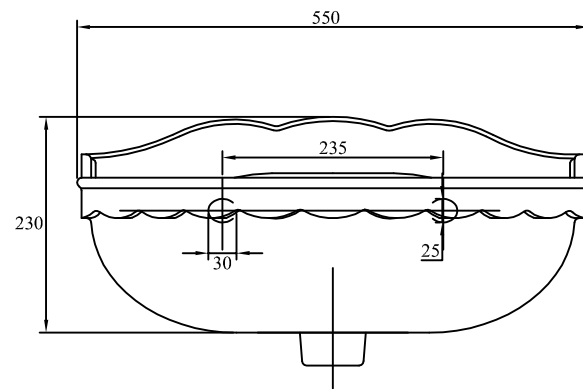

03.01

Ligne CHARLES	03.01 Vasque Charles de lavabo	Le :
Echelle:		Le :
Dessiné le: 25/04/10		Le :
DUMOULIN	HERBEAU CREATIONS	Modifications