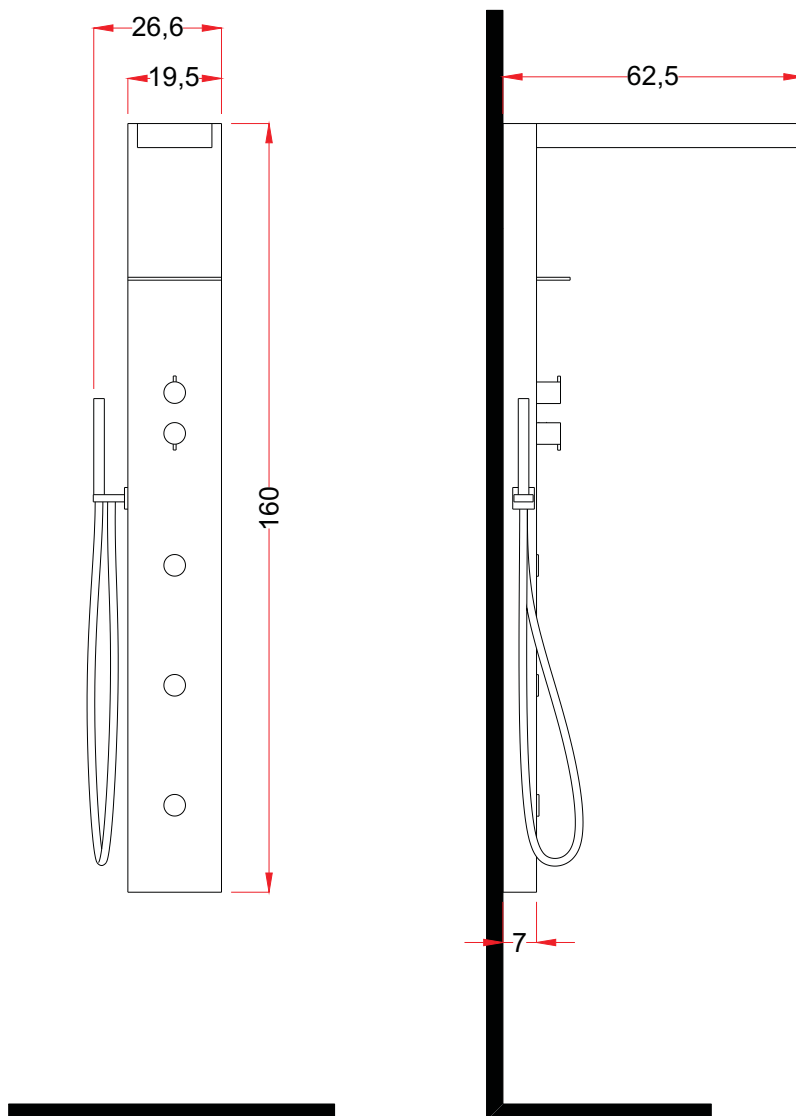

ELLE EASY 160 Top

Dati tecnici

Technical features

Jets idromassaggio Whirlpool jets	3

Dati dimensionali

Dimensional features

Volume d'imballo Packaging volume	0.06 mc

Caratteristiche idrauliche

Idraulic features

pressione minima min. pressure	1.5 bar 150 Kpa

Disegno tecnico / Technical drawing