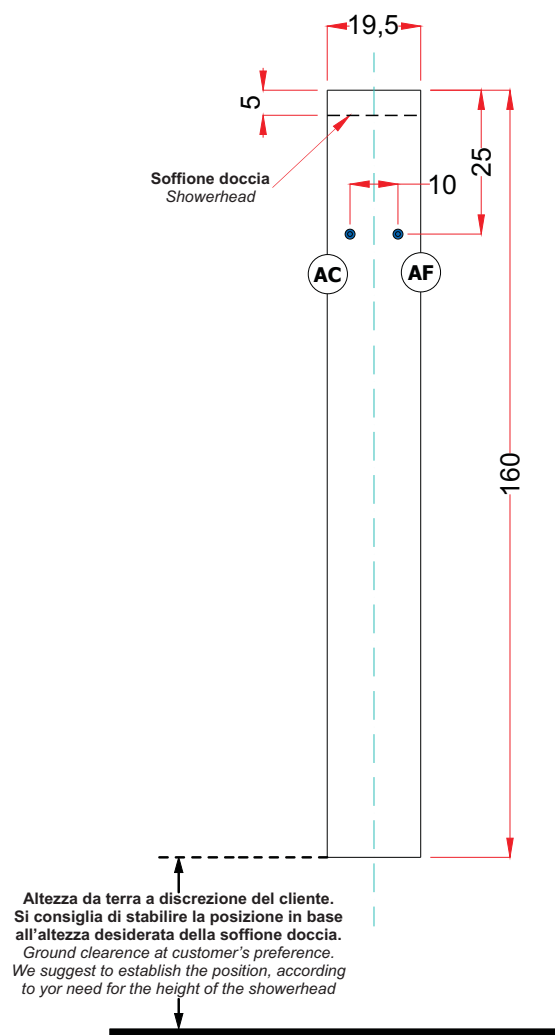

ELLE EASY 160 Top

Installazione idraulica / Hydraulic installation

A monte dell'impianto idraulico si consiglia di installare dei rubinetti filtro.
L'azienda declina problemi derivanti dalla mancata installazione dei suddetti.

Allaccio acqua calda **AC** Hot water connection

Allaccio acqua fredda **AF** Cold water connection